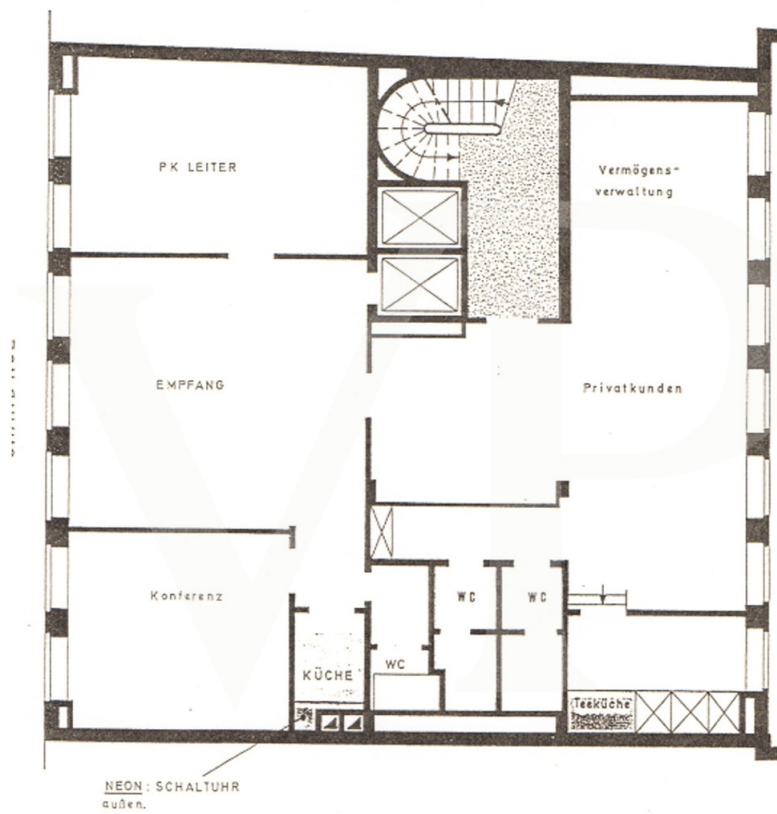

Número de propiedad: LU171933342 - L-1660 Luxembourg-Centre

Planos de planta