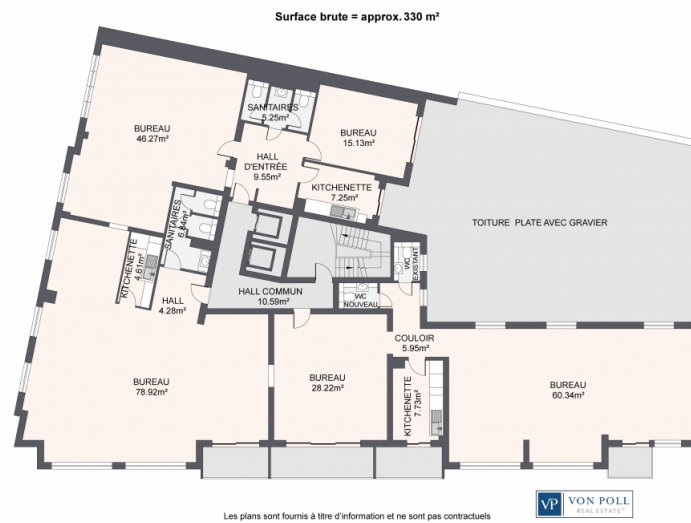

Número de propiedad: 20 - L-2449 Luxembourg-centre ville - CBD

Planos de planta

Este plano no está a escala. Los documentos nos fueron entregados por el cliente. Por esta razón, no podemos garantizar la exactitud de la información.