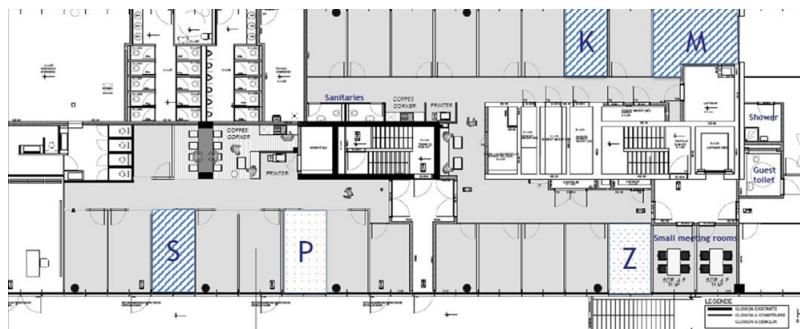

Número de propiedad: LU881800089_3 - L-1882 Luxembourg-Gasperich - Cessage
gasperich Howald

Planos de planta

Este plano no está a escala. Los documentos nos fueron entregados por el cliente. Por esta razón, no podemos garantizar la exactitud de la información.