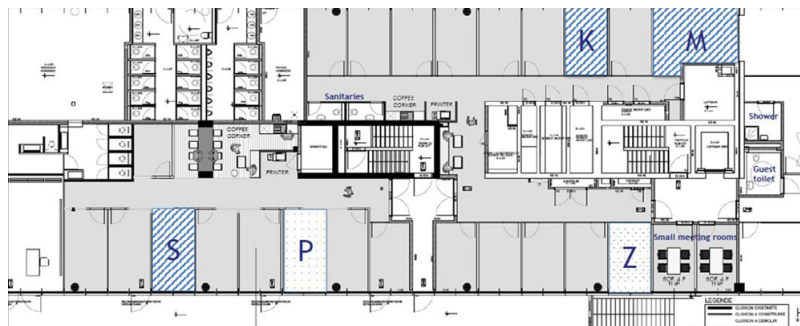

Número de propiedad: LU881800089_3 - L-1882 Luxembourg-Gasperich - Cessage
gasperich Howald

Planos de planta

Este plano no está a escala. Los documentos nos fueron entregados por el cliente. Por esta razón, no podemos garantizar la exactitud de la información.