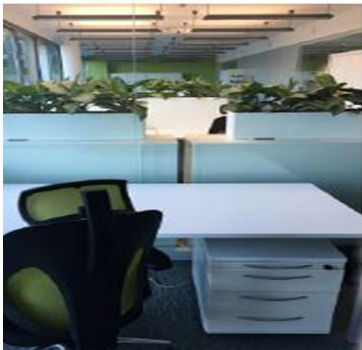

Luxembourg-Gasperich - Cessage gasperich Howald

Espacio de oficina en alquiler

Número de propiedad: LU881800089_3

PRECIO DEL ALQUILER: 0 EUR