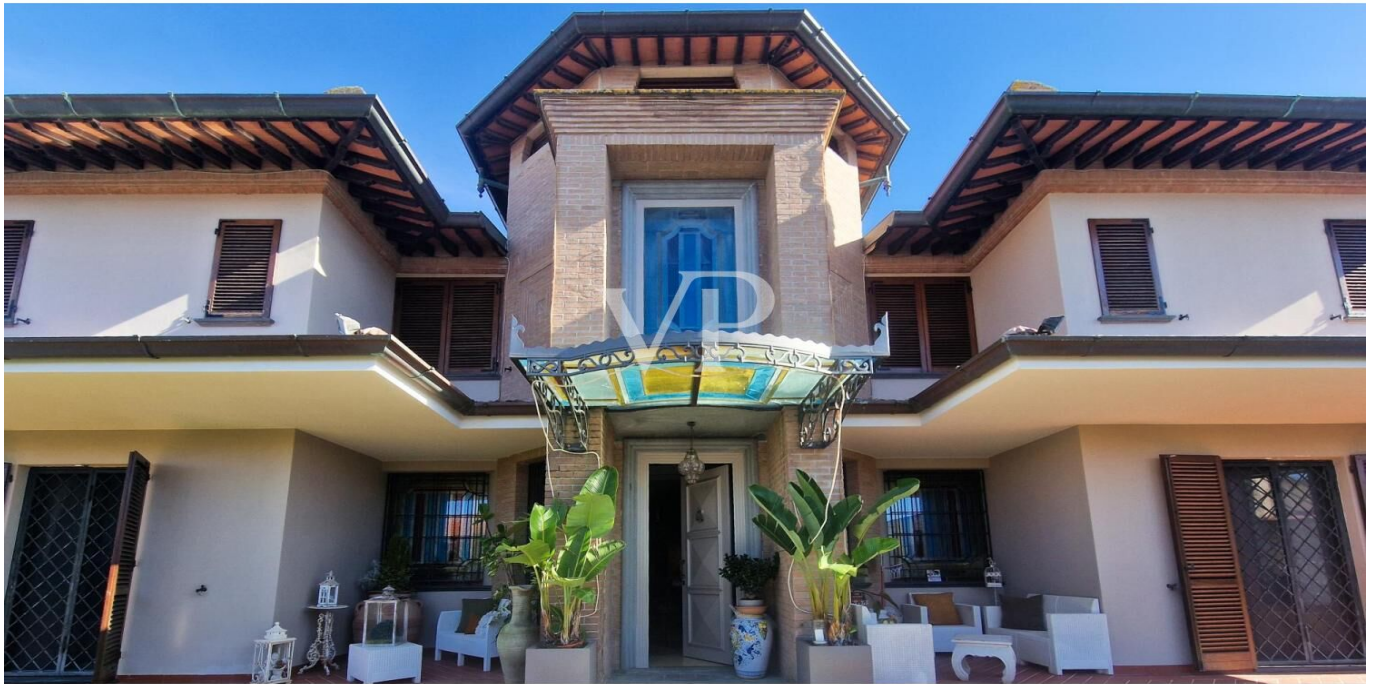

Torre Del Lago Puccini - Viareggio

# Exclusive Villa with Wellness Area and Taverna in Torre del Lago Puccini

Property ID: IT252942658

[www.von-poll.it](http://www.von-poll.it)

**PURCHASE PRICE: 2.000.000 EUR • LIVING SPACE: ca. 655 m<sup>2</sup> • ROOMS: 21 • LAND AREA: 1.000 m<sup>2</sup>**

**Property ID: IT252942658 - 55049 Torre Del Lago Puccini - Viareggio**

- **At a glance**
- **The property**
- **Energy Data**
- **Floor plans**
- **A first impression**
- **Details of amenities**
- **All about the location**
- **Contact partner**