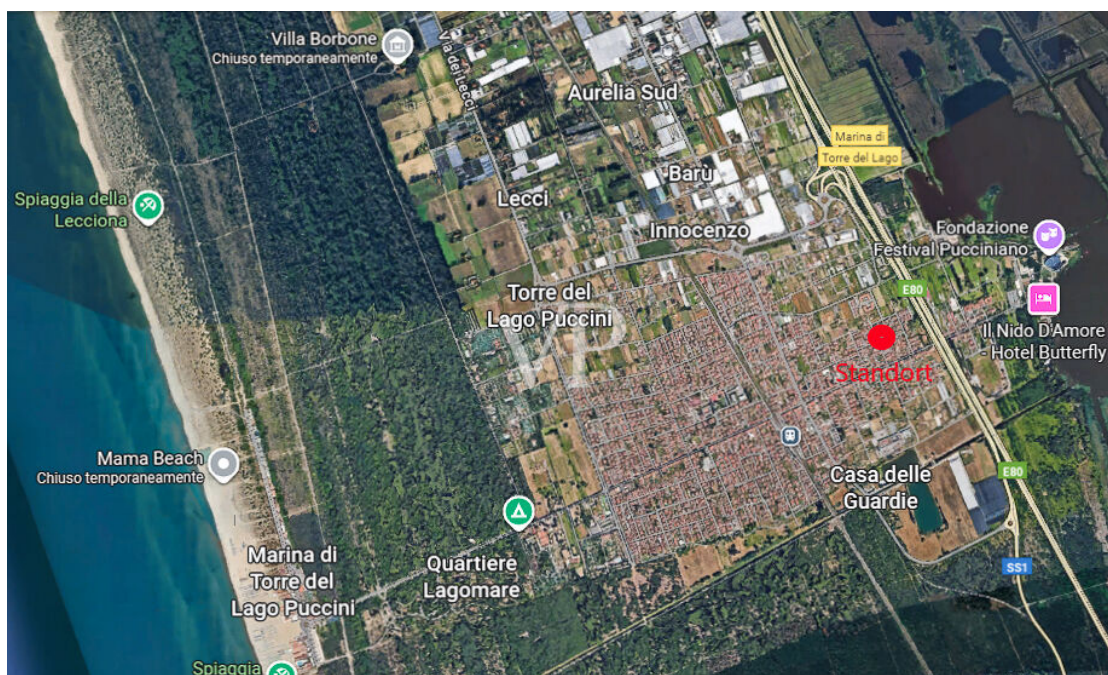

Property ID: IT252942658 - 55049 Torre Del Lago Puccini - Viareggio

The property