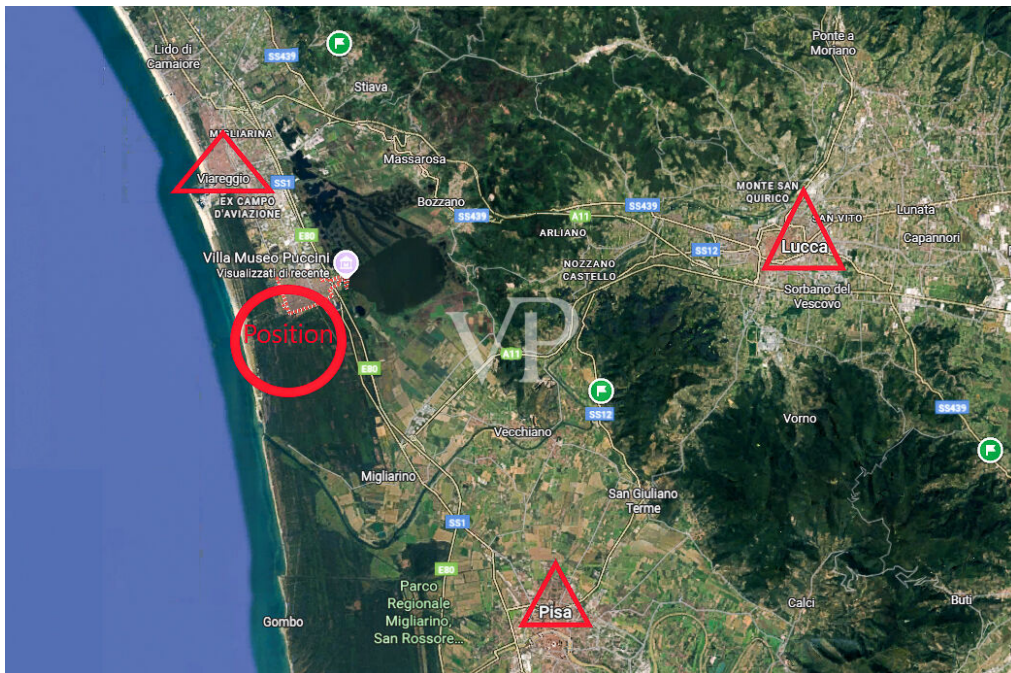

Property ID: IT252942658 - 55049 Torre Del Lago Puccini - Viareggio

The property