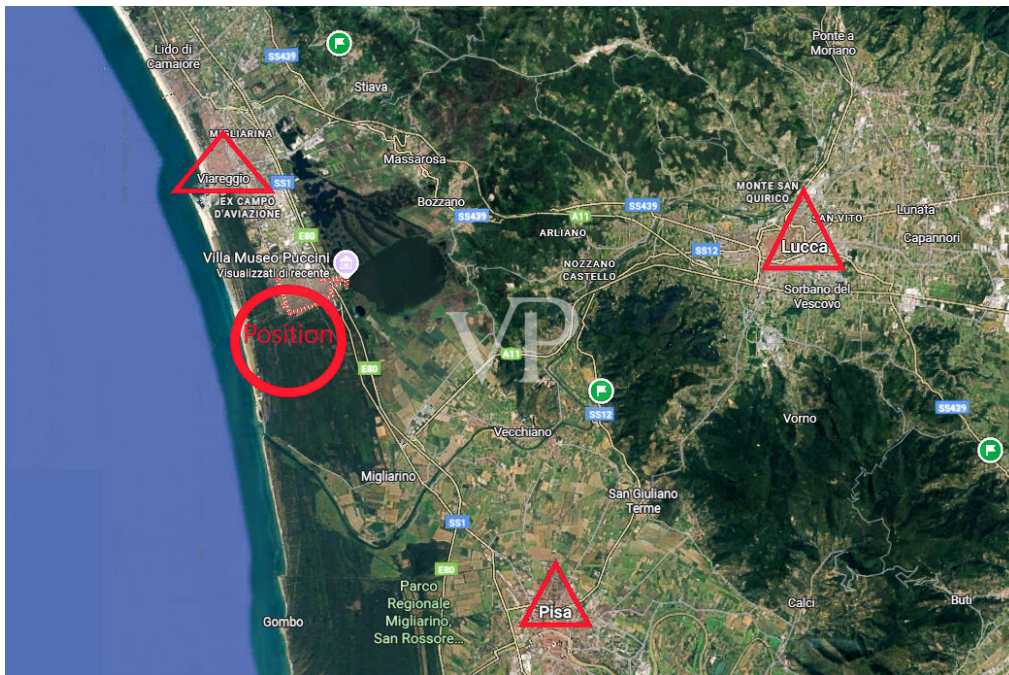

Property ID: IT252942658 - 55049 Torre Del Lago Puccini - Viareggio

The property