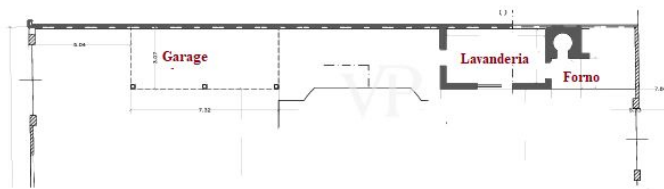

Property ID: IT252942658 - 55049 Torre Del Lago Puccini - Viareggio

Floor plans