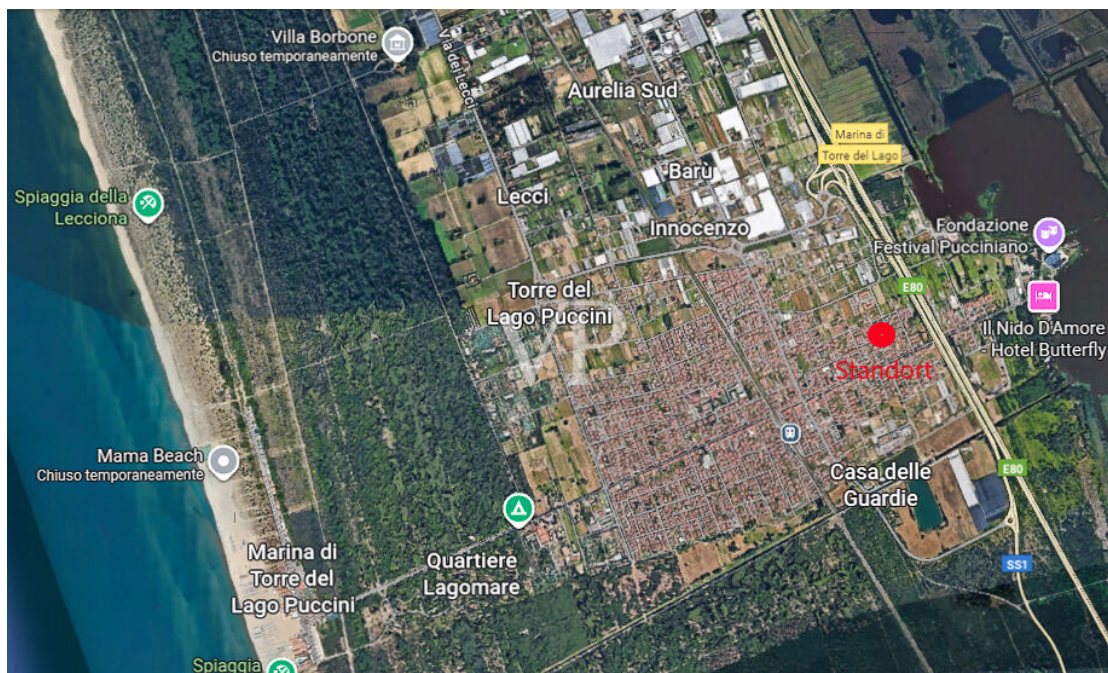

Property ID: IT252942658 - 55049 Torre Del Lago Puccini - Viareggio

The property