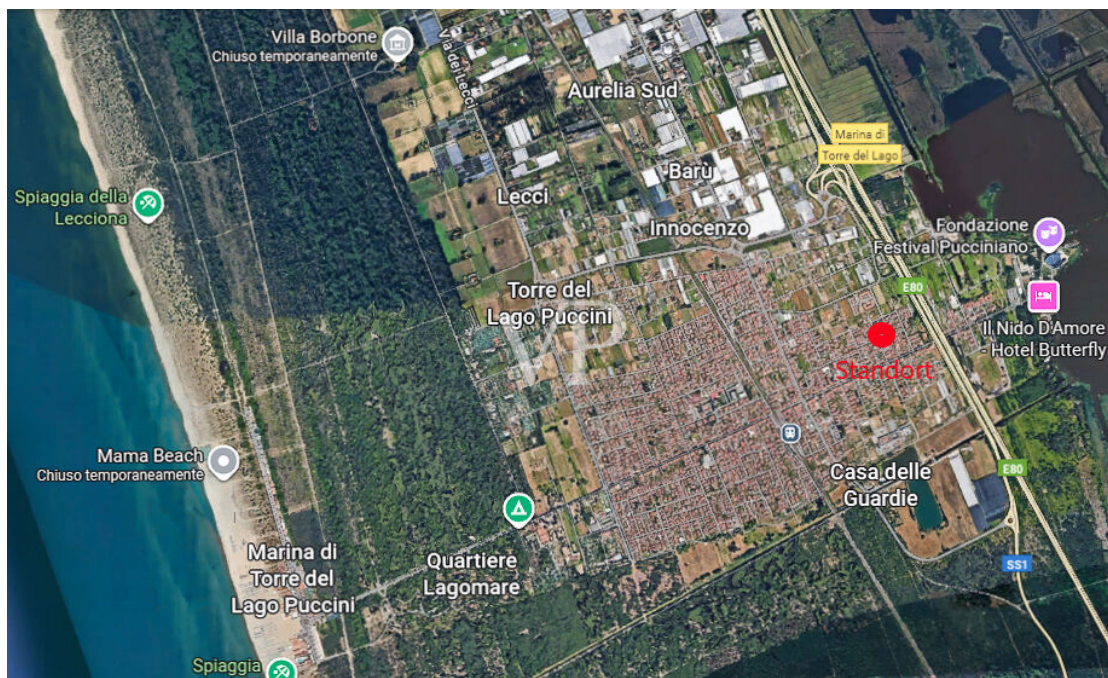

Property ID: IT252942658 - 55049 Torre Del Lago Puccini - Viareggio

The property