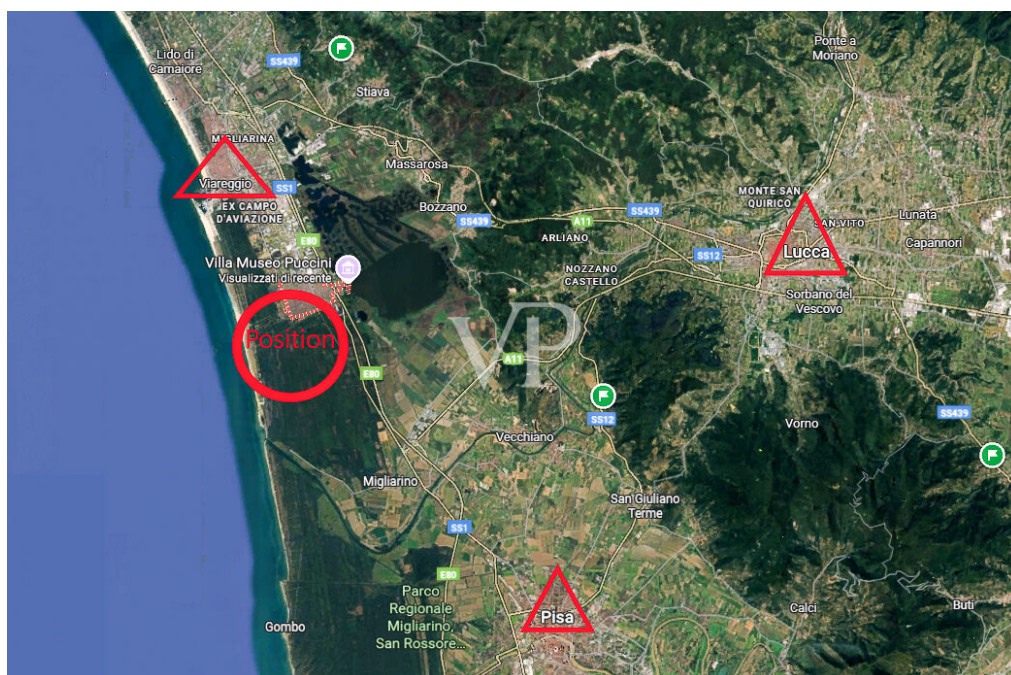

Property ID: IT252942658 - 55049 Torre Del Lago Puccini - Viareggio

The property