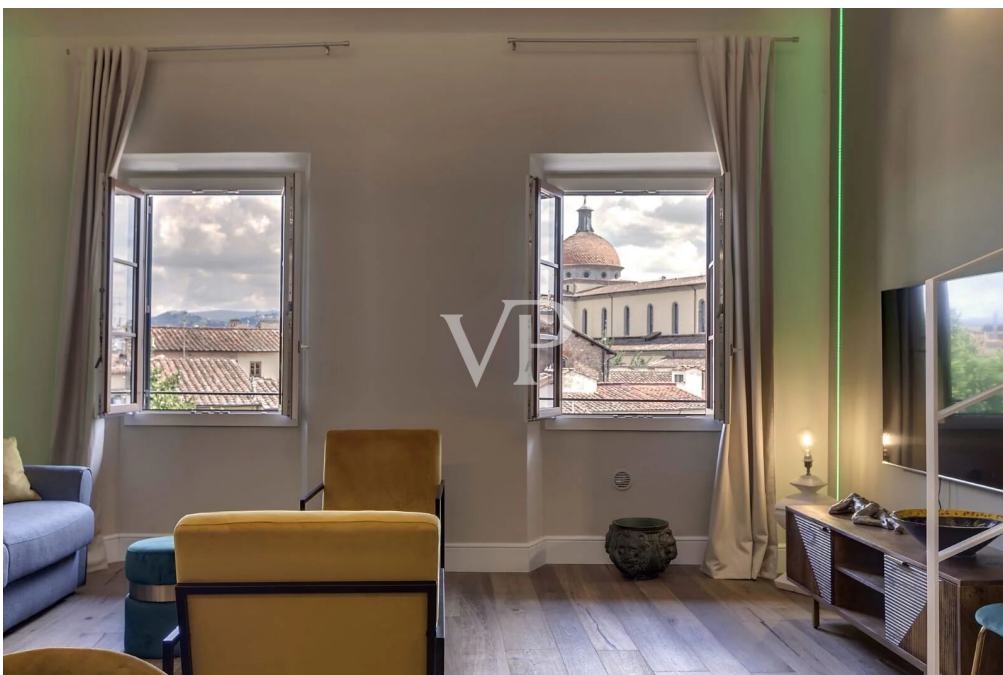

Property ID: IT254152549 - 50125 Firenze - Toscana

The property