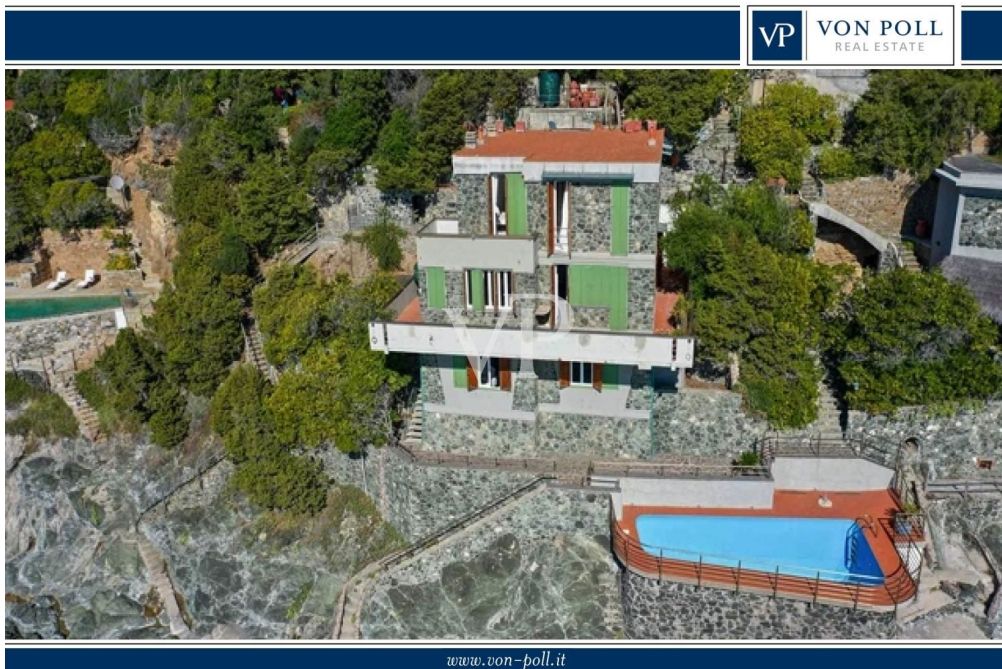

Property ID: IT254151927 - 57016 Rosignano Marittimo - Toscana

The property