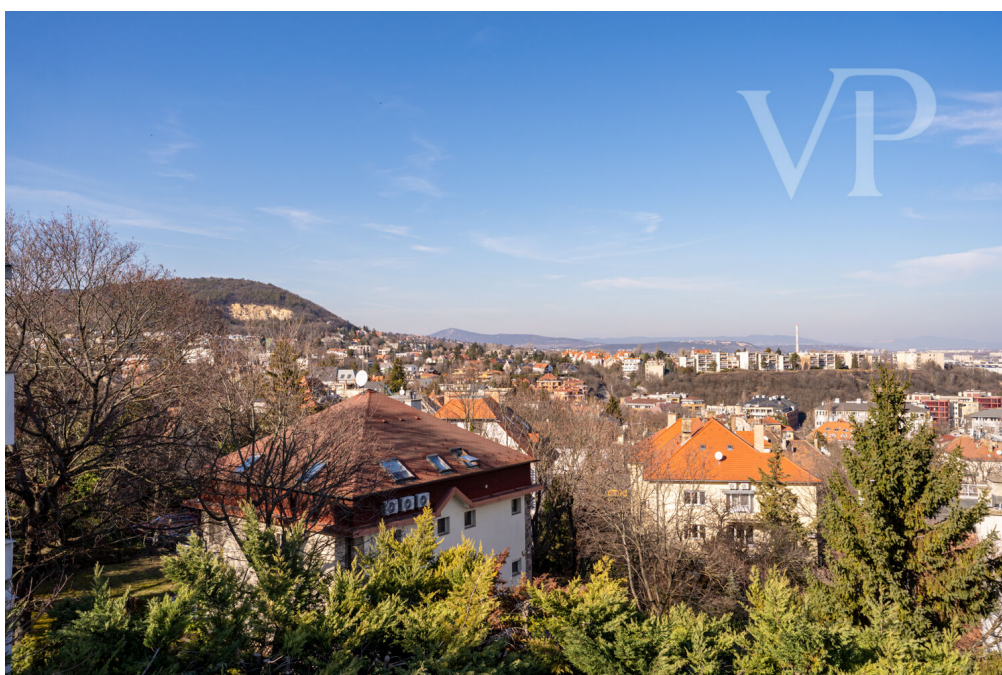

Property ID: HU25439645 - 1025 Budapest

The property