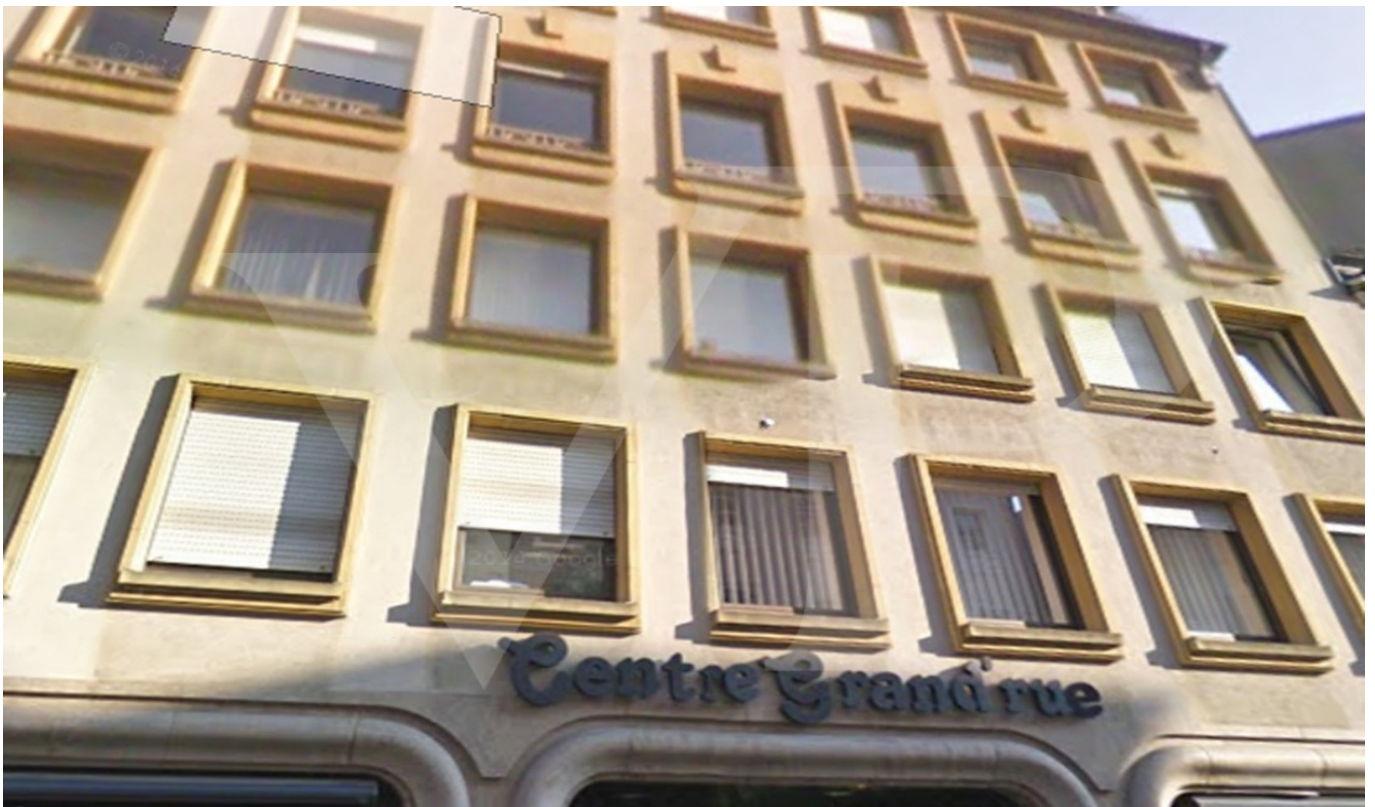

Luxembourg-Centre

Bureau Hyper centre à louer

Property ID: LU171933342

RENT PRICE: 0 EUR

Property ID: LU171933342 - L-1660 Luxembourg-Centre

- **At a glance**
- **The property**
- **Floor plans**
- **Contact partner**

Property ID: LU171933342 - L-1660 Luxembourg-Centre

At a glance

Property ID	LU171933342	Rent price	On request
Available from	13.07.2017	Commission	Honoraire à la charge du propriétaire
		Total Space	ca. 219 m ²
		Construction method	Prefabricated components
		Rentable space	ca. 219 m ²