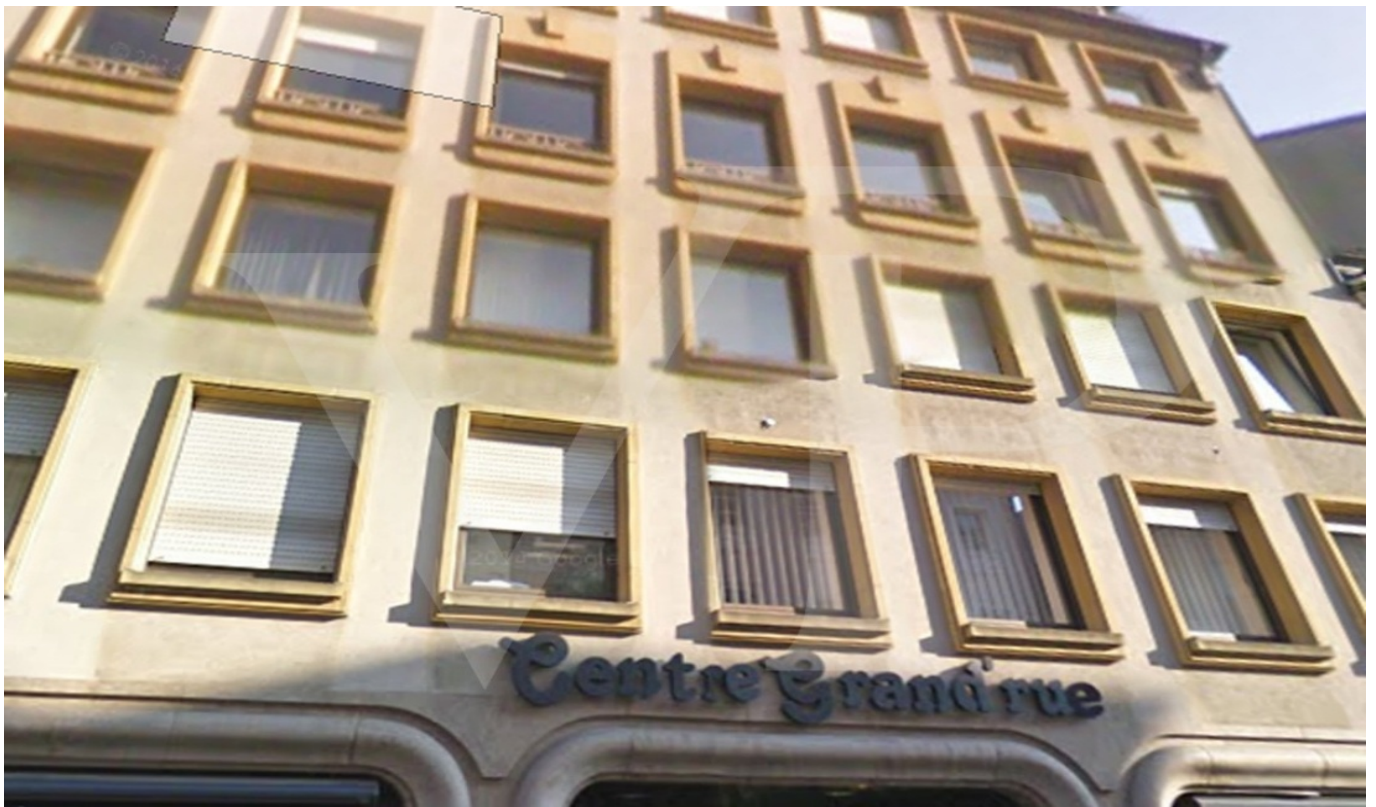

Luxembourg-Centre

Bureau Hyper centre à louer

Property ID: LU171933342

RENT PRICE: 0 EUR

Property ID: LU171933342 - L-1660 Luxembourg-Centre

- **At a glance**
- **The property**
- **Floor plans**
- **Contact partner**