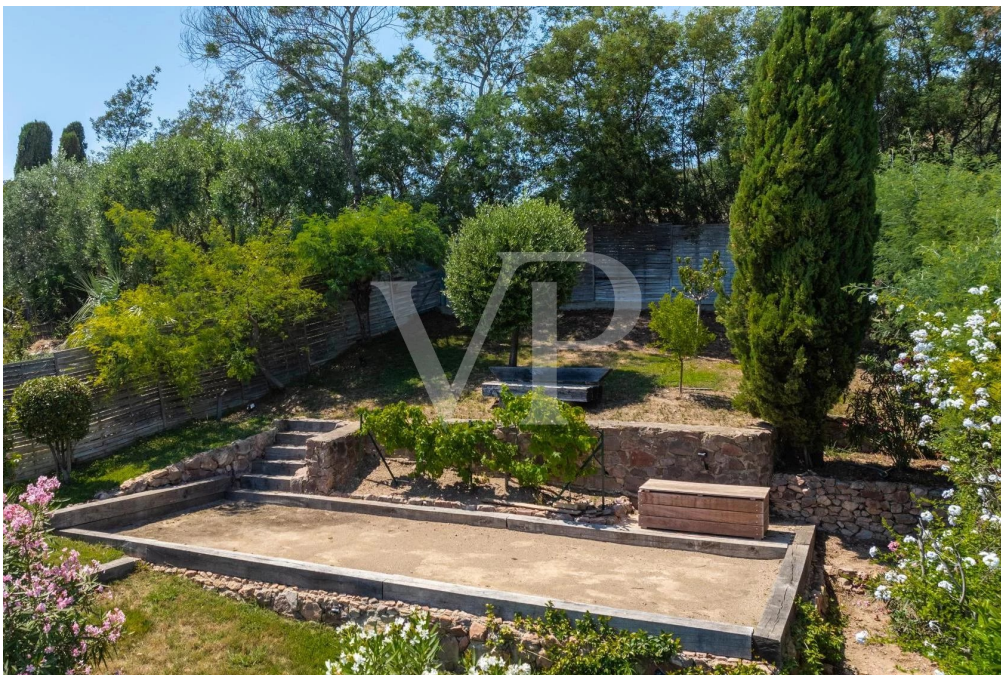

Objektnummer: 86140713 - 06210 Mandelieu-la-Napoule - Provence-Alpes-Cote d'Azur

Die Immobilie