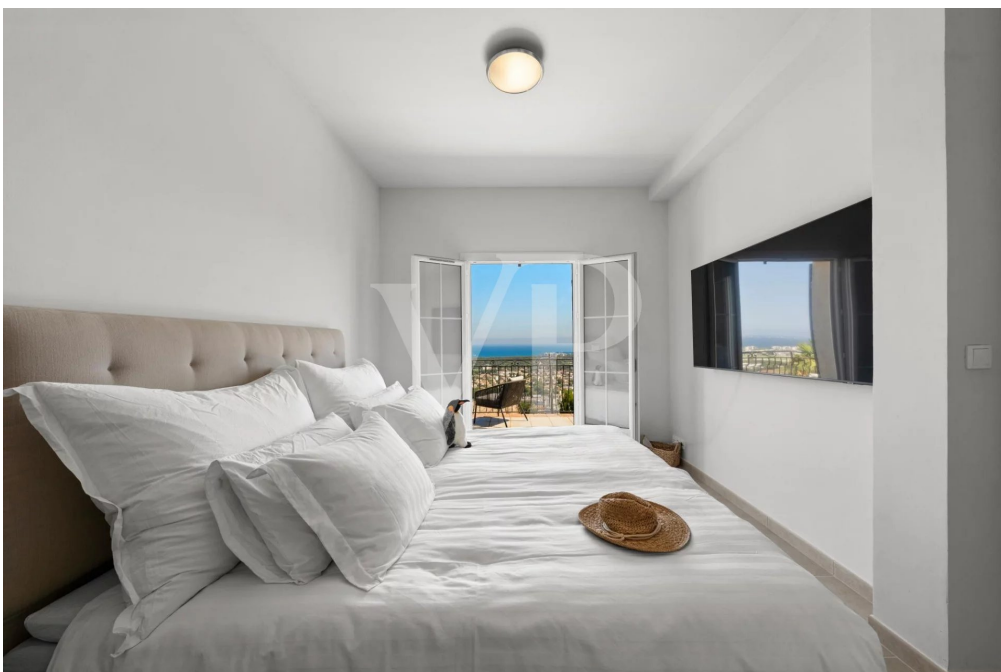

Objektnummer: 86140713 - 06210 Mandelieu-la-Napoule - Provence-Alpes-Cote d'Azur

Die Immobilie