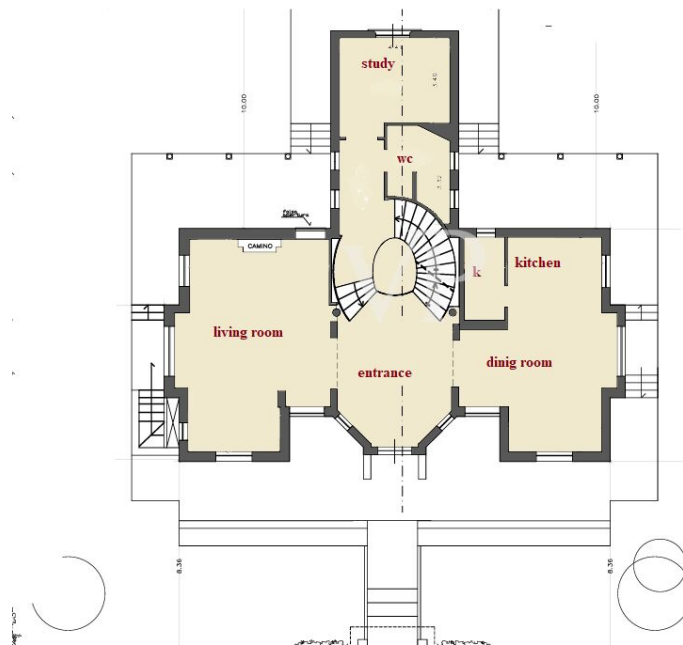

Die Immobilie

Objektnummer: IT252942658 - 55049 Torre Del Lago Puccini - Viareggio

Grundrisse

FIRST FLOOR

GROUND FLOOR

FIRST FLOOR

GROUND FLOOR

Dieser Grundriss ist nicht maßstabsgetreu. Die Unterlagen wurden uns vom Auftraggeber zur Verfügung gestellt. Aus diesem Grund können wir nicht für die Richtigkeit der Angaben garantieren.