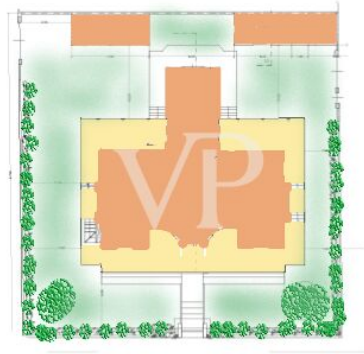

Die Immobilie

Objektnummer: IT252942658 - 55049 Torre Del Lago Puccini - Viareggio

Grundrisse

FIRST FLOOR

GROUND FLOOR

FIRST FLOOR

GROUND FLOOR

Dieser Grundriss ist nicht maßstabsgetreu. Die Unterlagen wurden uns vom Auftraggeber zur Verfügung gestellt. Aus diesem Grund können wir nicht für die Richtigkeit der Angaben garantieren.