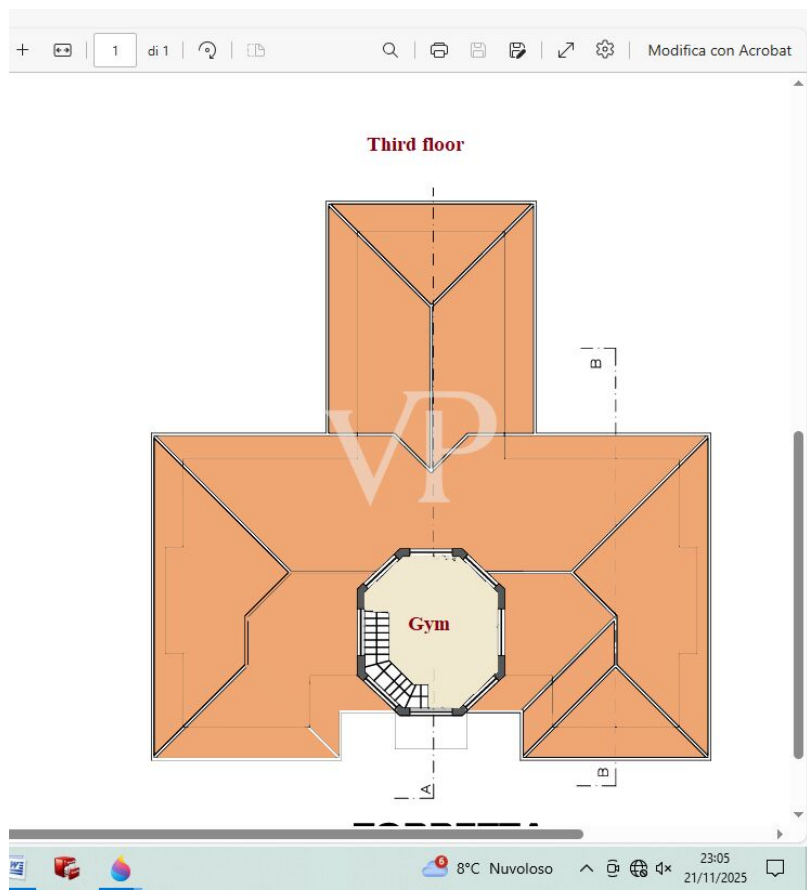

Die Immobilie

Objektnummer: IT252942658 - 55049 Torre Del Lago Puccini - Viareggio

Grundrisse

FIRST FLOOR

GROUND FLOOR

FIRST FLOOR

GROUND FLOOR

Dieser Grundriss ist nicht maßstabsgetreu. Die Unterlagen wurden uns vom Auftraggeber zur Verfügung gestellt. Aus diesem Grund können wir nicht für die Richtigkeit der Angaben garantieren.