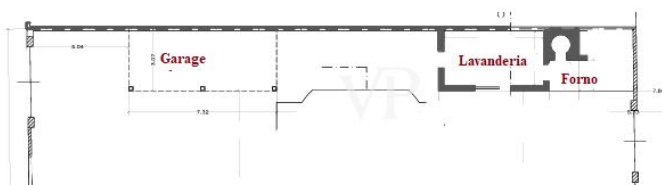

Die Immobilie

Objektnummer: IT252942658 - 55049 Torre Del Lago Puccini - Viareggio

Grundrisse

FIRST FLOOR

GROUND FLOOR

FIRST FLOOR

GROUND FLOOR

Dieser Grundriss ist nicht maßstabsgetreu. Die Unterlagen wurden uns vom Auftraggeber zur Verfügung gestellt. Aus diesem Grund können wir nicht für die Richtigkeit der Angaben garantieren.