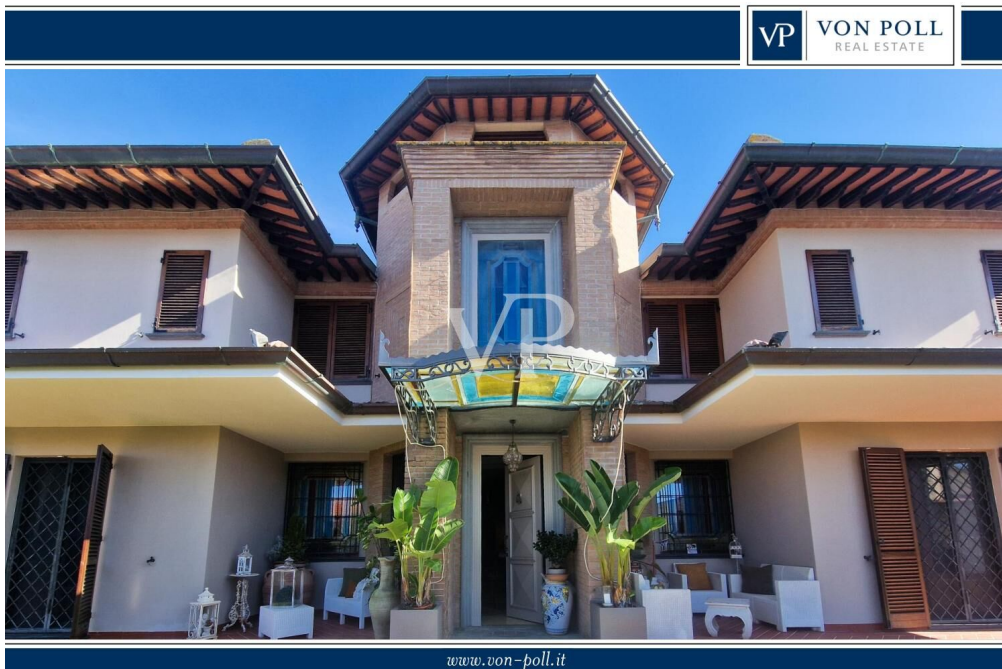

Objektnummer: IT252942658 - 55049 Torre Del Lago Puccini - Viareggio

Die Immobilie