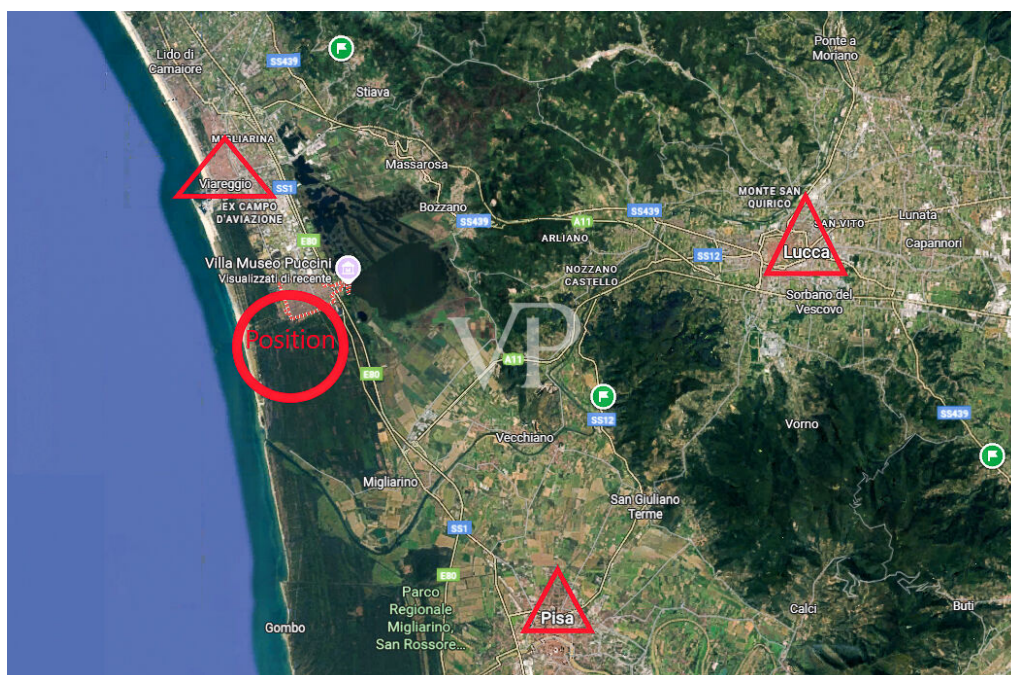

Objektnummer: IT252942658 - 55049 Torre Del Lago Puccini - Viareggio

Die Immobilie