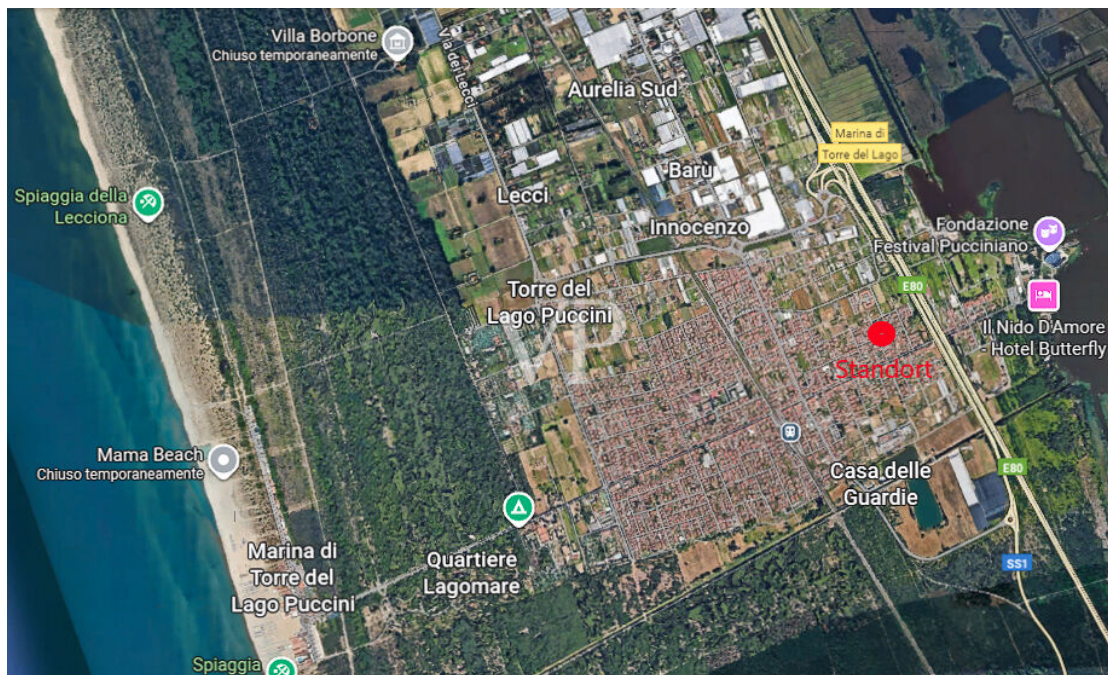

Objektnummer: IT252942658 - 55049 Torre Del Lago Puccini - Viareggio

Die Immobilie