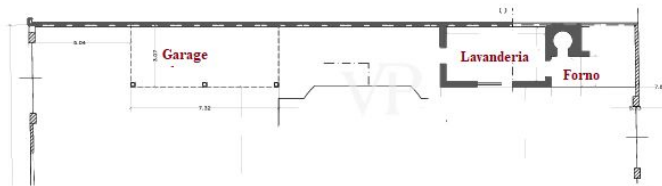

Die Immobilie

Objektnummer: IT252942658 - 55049 Torre Del Lago Puccini - Viareggio

Grundrisse

FIRST FLOOR

GROUND FLOOR

FIRST FLOOR

GROUND FLOOR

Dieser Grundriss ist nicht maßstabsgetreu. Die Unterlagen wurden uns vom Auftraggeber zur Verfügung gestellt. Aus diesem Grund können wir nicht für die Richtigkeit der Angaben garantieren.