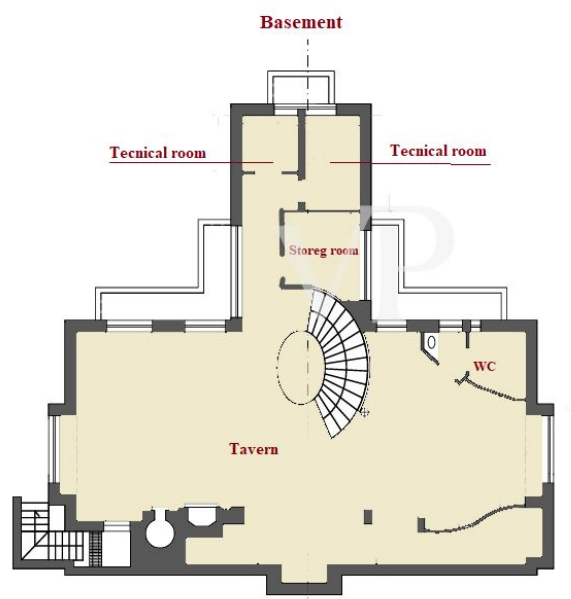

Die Immobilie

Objektnummer: IT252942658 - 55049 Torre Del Lago Puccini - Viareggio

Grundrisse

FIRST FLOOR

GROUND FLOOR

FIRST FLOOR

GROUND FLOOR

Dieser Grundriss ist nicht maßstabsgetreu. Die Unterlagen wurden uns vom Auftraggeber zur Verfügung gestellt. Aus diesem Grund können wir nicht für die Richtigkeit der Angaben garantieren.