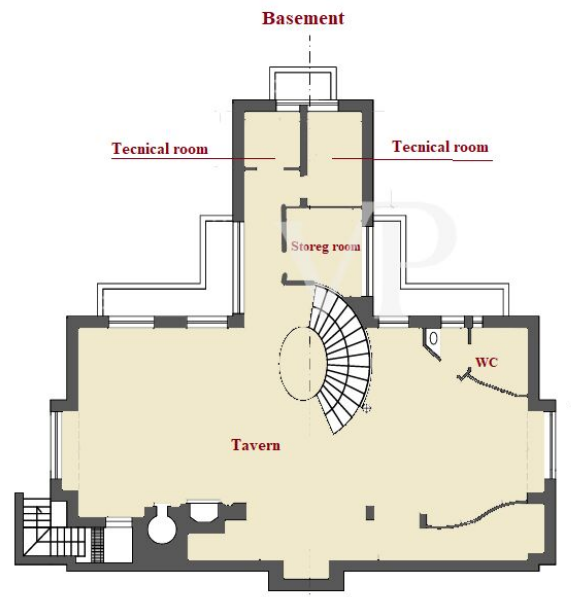

Die Immobilie

Objektnummer: IT252942658 - 55049 Torre Del Lago Puccini - Viareggio

Grundrisse

FIRST FLOOR

GROUND FLOOR

FIRST FLOOR

GROUND FLOOR

Dieser Grundriss ist nicht maßstabsgetreu. Die Unterlagen wurden uns vom Auftraggeber zur Verfügung gestellt. Aus diesem Grund können wir nicht für die Richtigkeit der Angaben garantieren.