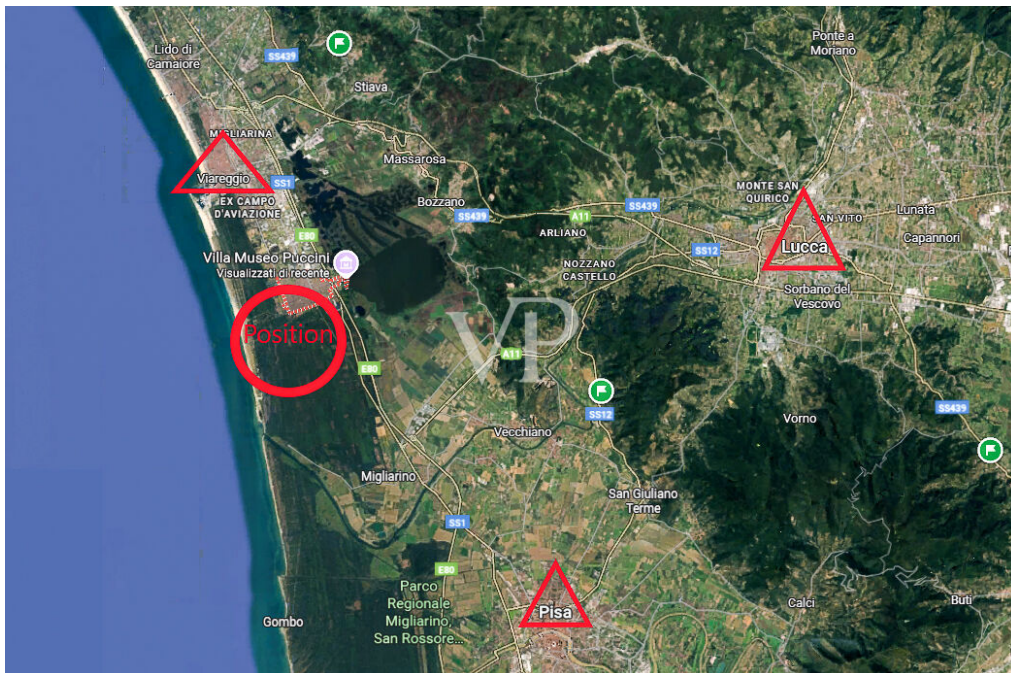

Objektnummer: IT252942658 - 55049 Torre Del Lago Puccini - Viareggio

Die Immobilie