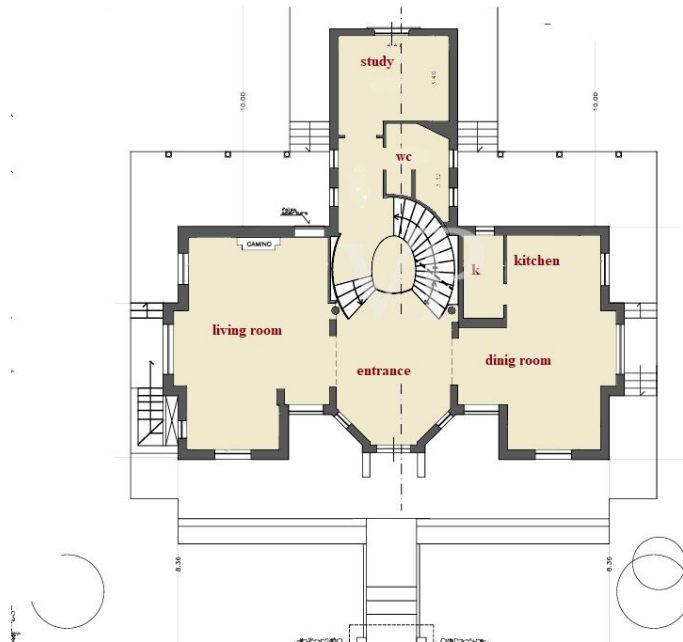

Die Immobilie

Objektnummer: IT252942658 - 55049 Torre Del Lago Puccini - Viareggio

Grundrisse

FIRST FLOOR

GROUND FLOOR

FIRST FLOOR

GROUND FLOOR

Dieser Grundriss ist nicht maßstabsgetreu. Die Unterlagen wurden uns vom Auftraggeber zur Verfügung gestellt. Aus diesem Grund können wir nicht für die Richtigkeit der Angaben garantieren.