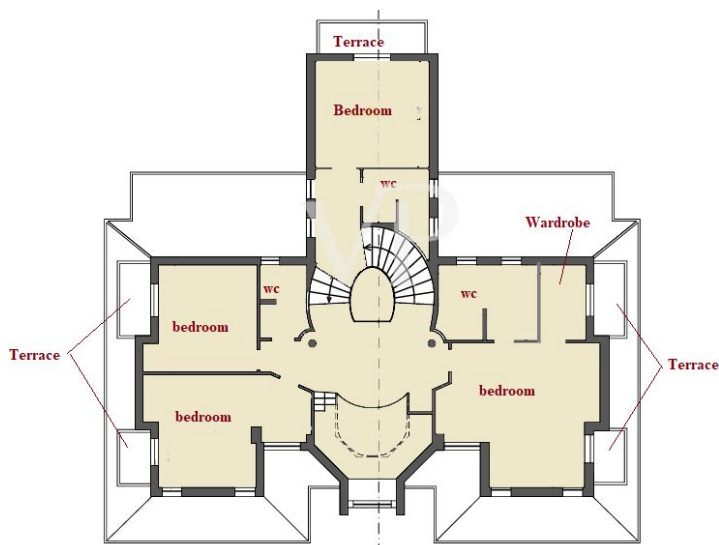

Die Immobilie

Objektnummer: IT252942658 - 55049 Torre Del Lago Puccini - Viareggio

Grundrisse

FIRST FLOOR

GROUND FLOOR

FIRST FLOOR

GROUND FLOOR

Dieser Grundriss ist nicht maßstabsgetreu. Die Unterlagen wurden uns vom Auftraggeber zur Verfügung gestellt. Aus diesem Grund können wir nicht für die Richtigkeit der Angaben garantieren.