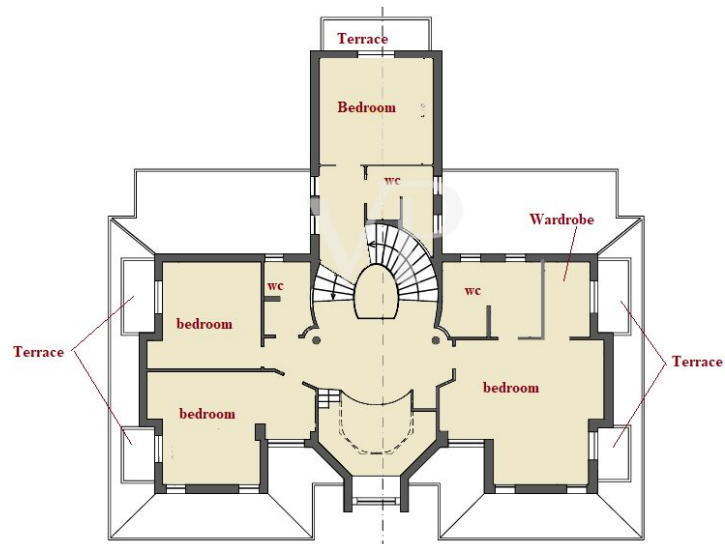

Die Immobilie

Objektnummer: IT252942658 - 55049 Torre Del Lago Puccini - Viareggio

Grundrisse

FIRST FLOOR

GROUND FLOOR

FIRST FLOOR

GROUND FLOOR

Dieser Grundriss ist nicht maßstabsgetreu. Die Unterlagen wurden uns vom Auftraggeber zur Verfügung gestellt. Aus diesem Grund können wir nicht für die Richtigkeit der Angaben garantieren.