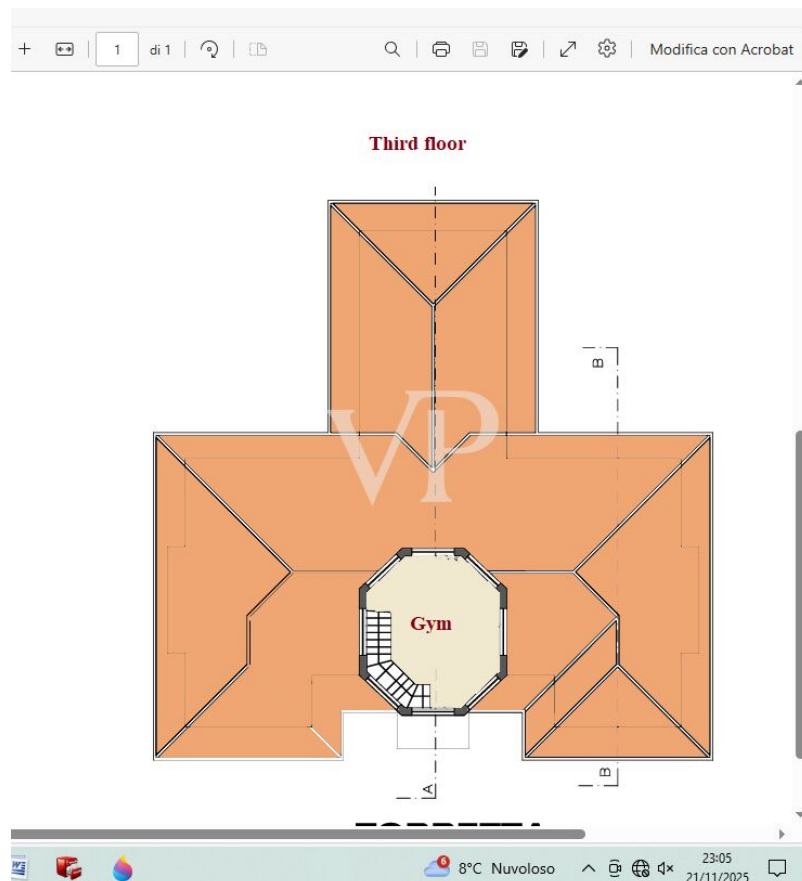

Die Immobilie

Objektnummer: IT252942658 - 55049 Torre Del Lago Puccini - Viareggio

Grundrisse

FIRST FLOOR

GROUND FLOOR

FIRST FLOOR

GROUND FLOOR

Dieser Grundriss ist nicht maßstabsgetreu. Die Unterlagen wurden uns vom Auftraggeber zur Verfügung gestellt. Aus diesem Grund können wir nicht für die Richtigkeit der Angaben garantieren.