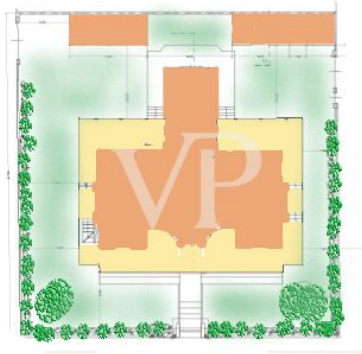

Die Immobilie

Objektnummer: IT252942658 - 55049 Torre Del Lago Puccini - Viareggio

Grundrisse

FIRST FLOOR

GROUND FLOOR

FIRST FLOOR

GROUND FLOOR

Dieser Grundriss ist nicht maßstabsgetreu. Die Unterlagen wurden uns vom Auftraggeber zur Verfügung gestellt. Aus diesem Grund können wir nicht für die Richtigkeit der Angaben garantieren.