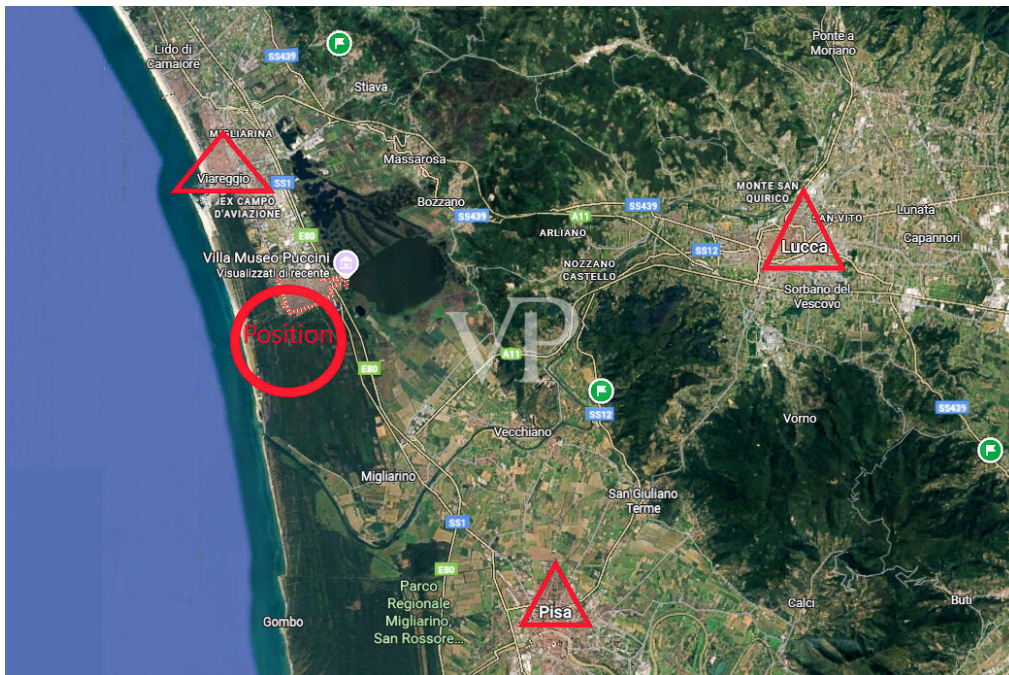

Objektnummer: IT252942658 - 55049 Torre Del Lago Puccini - Viareggio

Die Immobilie