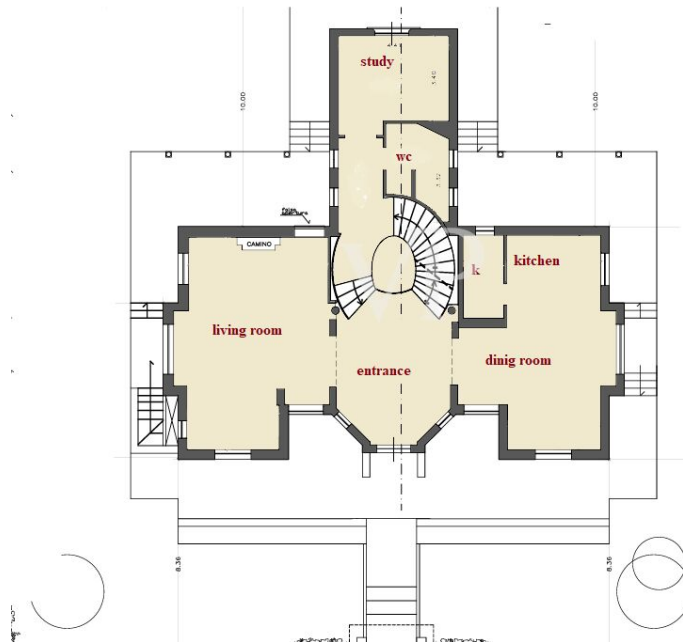

Die Immobilie

Objektnummer: IT252942658 - 55049 Torre Del Lago Puccini - Viareggio

Grundrisse

FIRST FLOOR

GROUND FLOOR

FIRST FLOOR

GROUND FLOOR

Dieser Grundriss ist nicht maßstabsgetreu. Die Unterlagen wurden uns vom Auftraggeber zur Verfügung gestellt. Aus diesem Grund können wir nicht für die Richtigkeit der Angaben garantieren.

Das Untergeschoss besteht aus einem großen offenen Raum, in dem sich eine Küche mit Kamin und Holzofen, ein Essbereich Holzofen, Essecke, Billardzimmer und ein Badezimmer.

Der erste Stock besteht aus vier Schlafzimmern, von denen das Hauptschlafzimmer mit begehbarem Kleiderschrank und eigenem Bad ausgestattet ist.