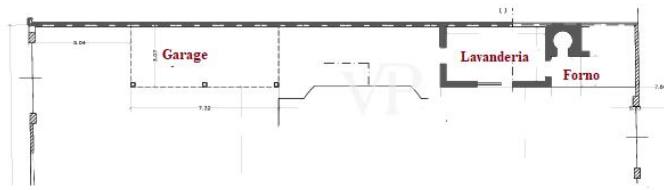

Die Immobilie

Objektnummer: IT252942658 - 55049 Torre Del Lago Puccini - Viareggio

Grundrisse

FIRST FLOOR

GROUND FLOOR

FIRST FLOOR

GROUND FLOOR

Dieser Grundriss ist nicht maßstabsgetreu. Die Unterlagen wurden uns vom Auftraggeber zur Verfügung gestellt. Aus diesem Grund können wir nicht für die Richtigkeit der Angaben garantieren.