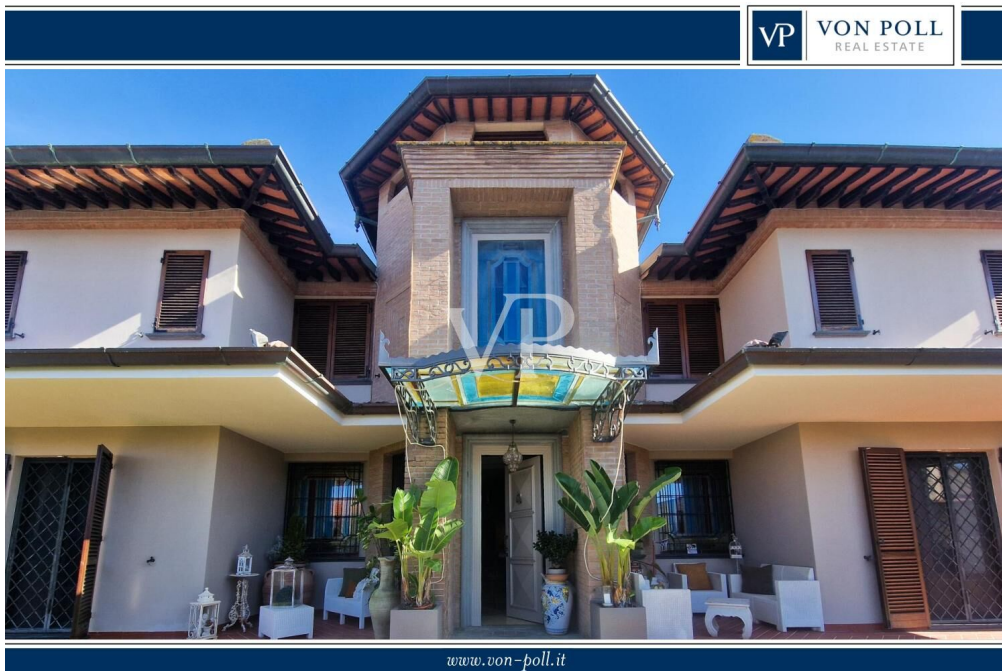

Objektnummer: IT252942658 - 55049 Torre Del Lago Puccini - Viareggio

Die Immobilie