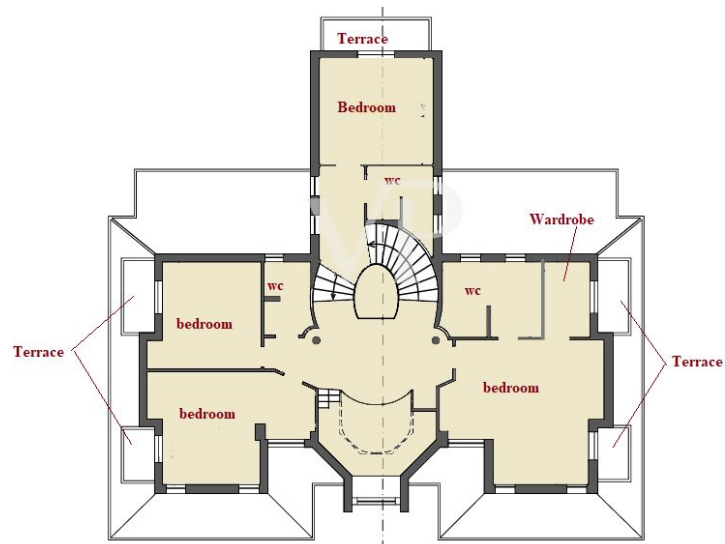

Die Immobilie

Objektnummer: IT252942658 - 55049 Torre Del Lago Puccini - Viareggio

Grundrisse

FIRST FLOOR

GROUND FLOOR

FIRST FLOOR

GROUND FLOOR

Dieser Grundriss ist nicht maßstabsgetreu. Die Unterlagen wurden uns vom Auftraggeber zur Verfügung gestellt. Aus diesem Grund können wir nicht für die Richtigkeit der Angaben garantieren.

Das Untergeschoss besteht aus einem großen offenen Raum, in dem sich eine Küche mit Kamin und Holzofen, ein Essbereich Holzofen, Essecke, Billardzimmer und ein Badezimmer.

Der erste Stock besteht aus vier Schlafzimmern, von denen das Hauptschlafzimmer mit begehbarem Kleiderschrank und eigenem Bad ausgestattet ist.