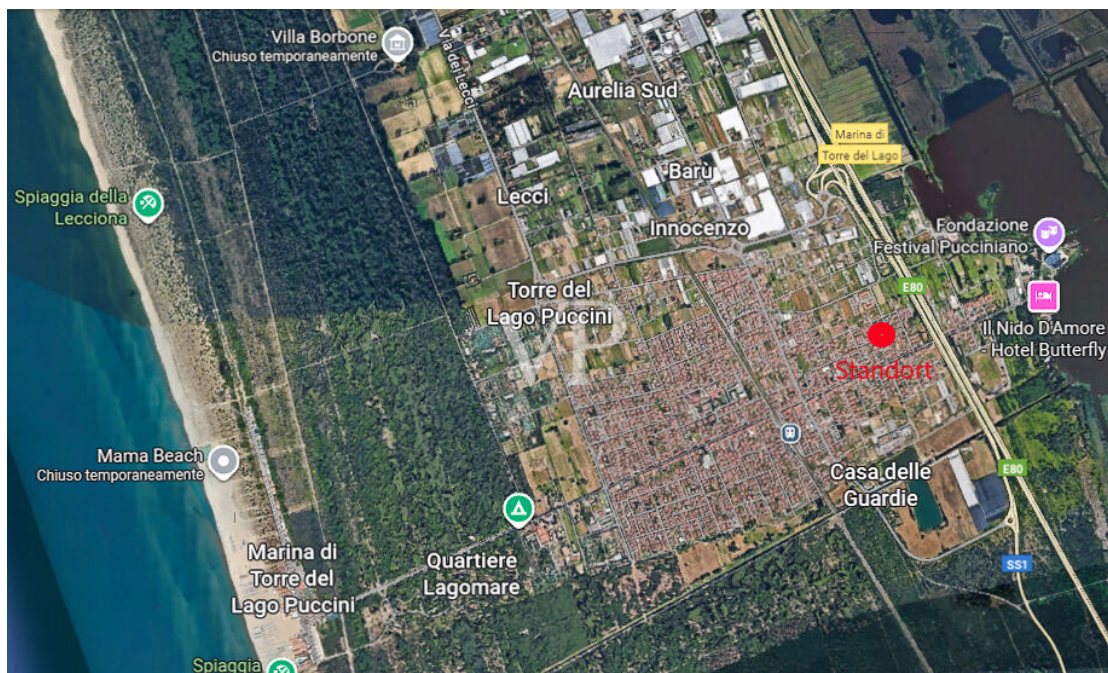

Objektnummer: IT252942658 - 55049 Torre Del Lago Puccini - Viareggio

Die Immobilie