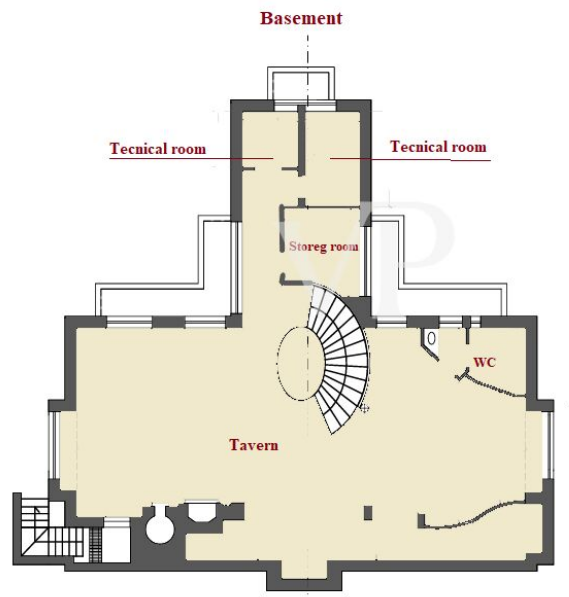

Die Immobilie

Objektnummer: IT252942658 - 55049 Torre Del Lago Puccini - Viareggio

Grundrisse

FIRST FLOOR

GROUND FLOOR

FIRST FLOOR

GROUND FLOOR

Dieser Grundriss ist nicht maßstabsgetreu. Die Unterlagen wurden uns vom Auftraggeber zur Verfügung gestellt. Aus diesem Grund können wir nicht für die Richtigkeit der Angaben garantieren.

Das Untergeschoss besteht aus einem großen offenen Raum, in dem sich eine Küche mit Kamin und Holzofen, ein Essbereich Holzofen, Essecke, Billardzimmer und ein Badezimmer.

Der erste Stock besteht aus vier Schlafzimmern, von denen das Hauptschlafzimmer mit begehbarem Kleiderschrank und eigenem Bad ausgestattet ist.