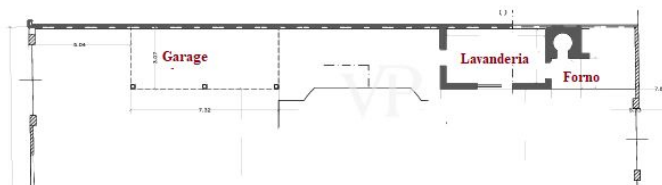

Die Immobilie

Objektnummer: IT252942658 - 55049 Torre Del Lago Puccini - Viareggio

Grundrisse

FIRST FLOOR

GROUND FLOOR

FIRST FLOOR

GROUND FLOOR

Dieser Grundriss ist nicht maßstabsgetreu. Die Unterlagen wurden uns vom Auftraggeber zur Verfügung gestellt. Aus diesem Grund können wir nicht für die Richtigkeit der Angaben garantieren.