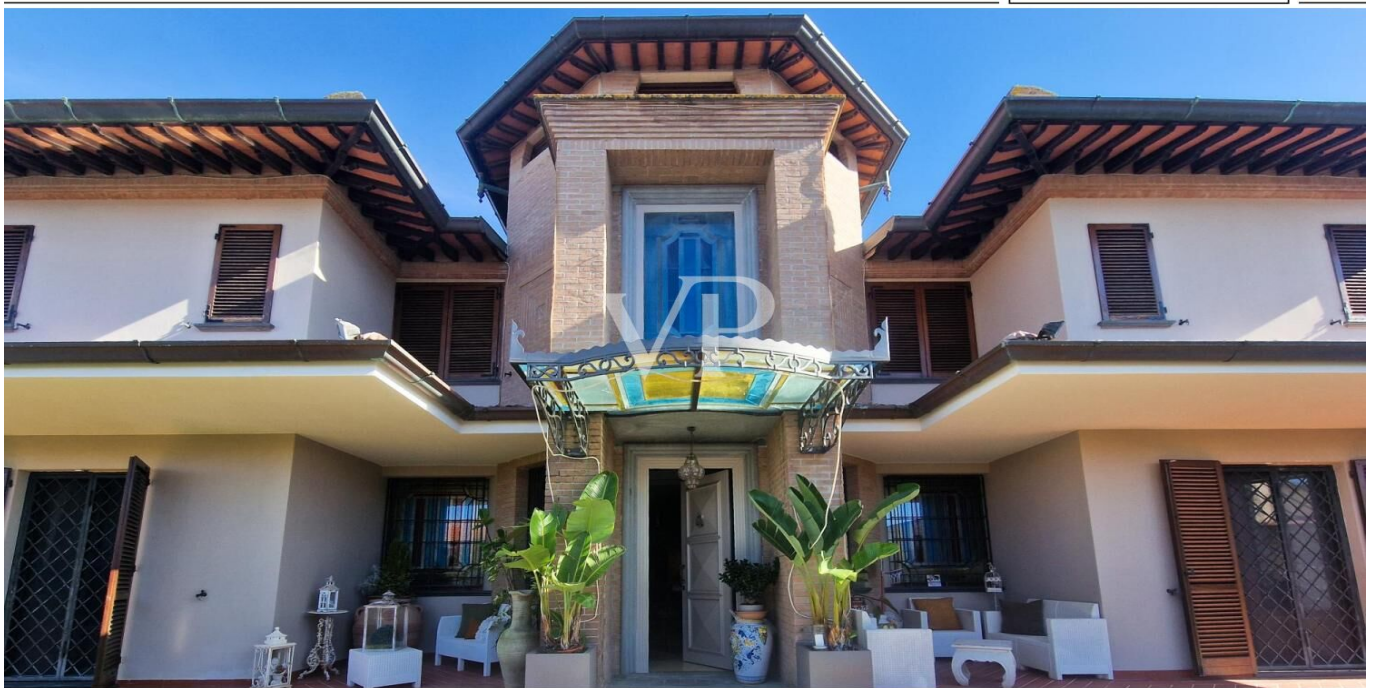

Torre Del Lago Puccini - Viareggio

Exklusive Villa mit Wellnessbereich und Taverne in Torre del Lago Puccini

Objektnummer: IT252942658

www.von-poll.it

KAUFPREIS: 2.000.000 EUR • WOHNFLÄCHE: ca. 655 m² • ZIMMER: 21 • GRUNDSTÜCK: 1.000 m²

Objektnummer: IT252942658 - 55049 Torre Del Lago Puccini - Viareggio

- Auf einen Blick
- Die Immobilie
- Auf einen Blick:
Energiedaten
- Grundrisse
- Ein erster Eindruck
- Ausstattung und Details
- Alles zum Standort
- Ansprechpartner

Objektnummer: IT252942658 - 55049 Torre Del Lago Puccini - Viareggio

Auf einen Blick

Objektnummer	IT252942658	Kaufpreis	2.000.000 EUR
Wohnfläche	ca. 655 m ²	Haustyp	Einfamilienhaus
Zimmer	21	Provision	Provisionspflichtig
Schlafzimmer	4	Gesamtfläche	ca. 655 m ²
Badezimmer	5	Ausstattung	Kamin
Baujahr	2000		
Stellplatz	2 x Freiplatz, 1 x Garage		

der den berühmten Komponisten Giacomo Puccini faszinierte, der am See, nur 1 km von dem hier beschriebenen Anwesen entfernt seine Villa Ende des 19. Jahrhunderts erbauen ließ, die heute weltweit als Casa Die kürzlich erbaute Villa besteht aus einem Untergeschoss, Erdgeschoss, ersten Stock und zweiten Stock.