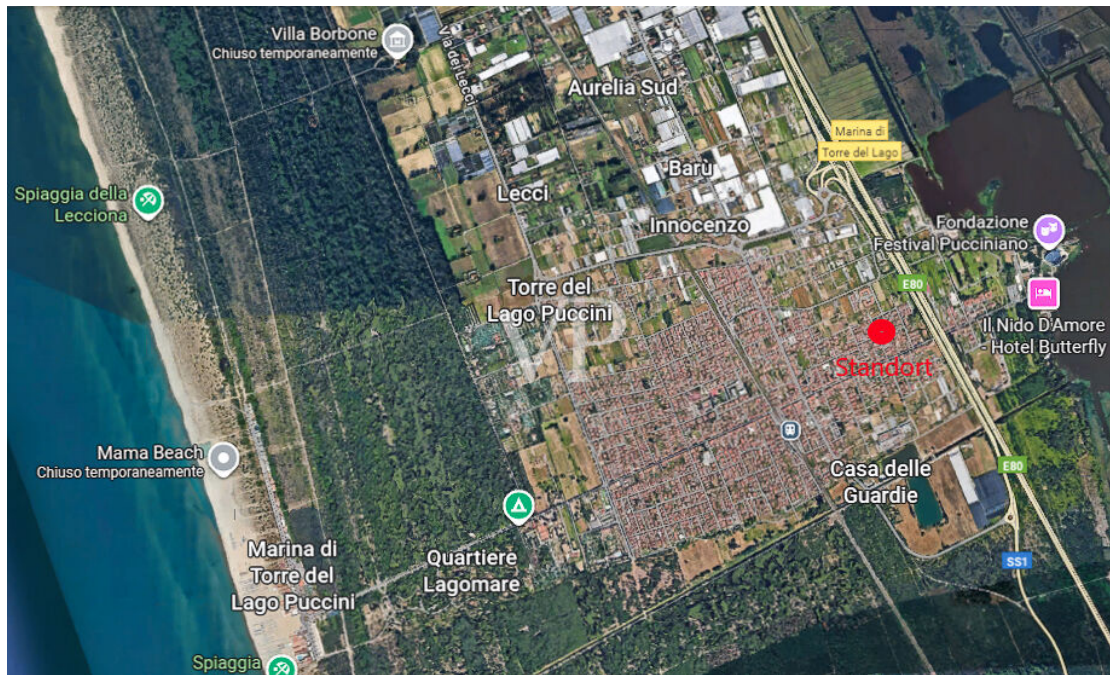

Objektnummer: IT252942658 - 55049 Torre Del Lago Puccini - Viareggio

Die Immobilie