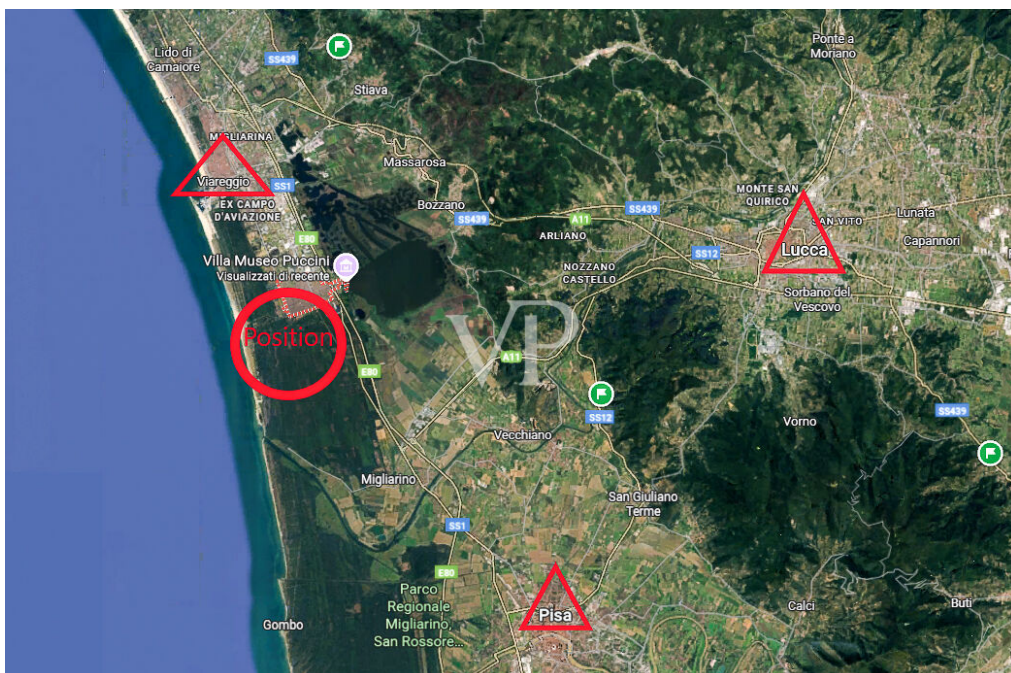

Objektnummer: IT252942658 - 55049 Torre Del Lago Puccini - Viareggio

Die Immobilie