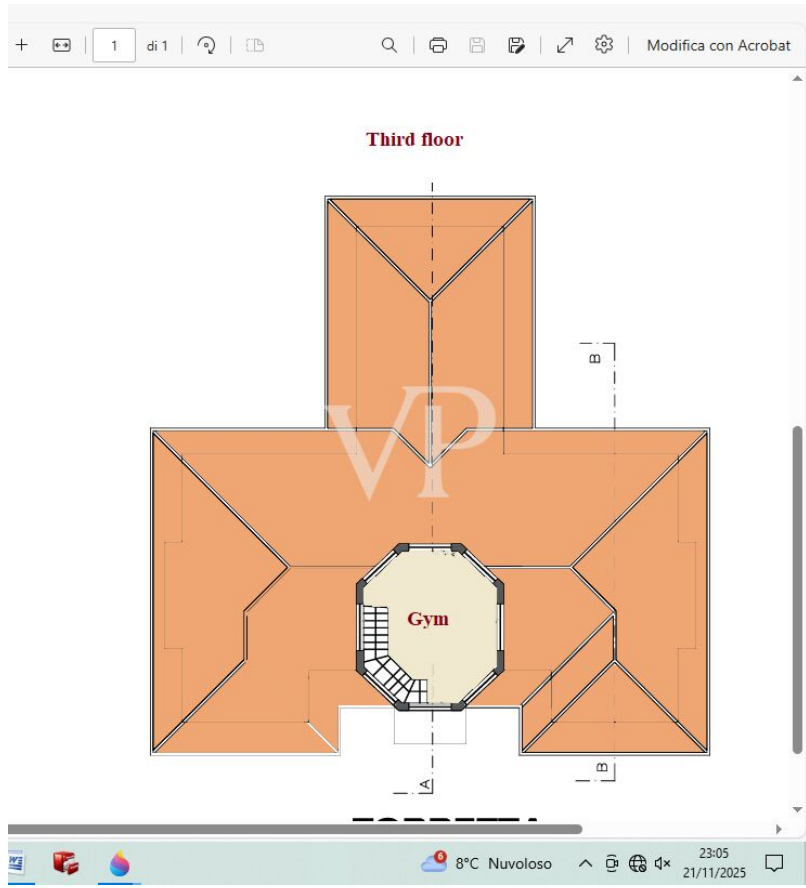

Die Immobilie

Objektnummer: IT252942658 - 55049 Torre Del Lago Puccini - Viareggio

Grundrisse

FIRST FLOOR

GROUND FLOOR

FIRST FLOOR

GROUND FLOOR

Dieser Grundriss ist nicht maßstabsgetreu. Die Unterlagen wurden uns vom Auftraggeber zur Verfügung gestellt. Aus diesem Grund können wir nicht für die Richtigkeit der Angaben garantieren.