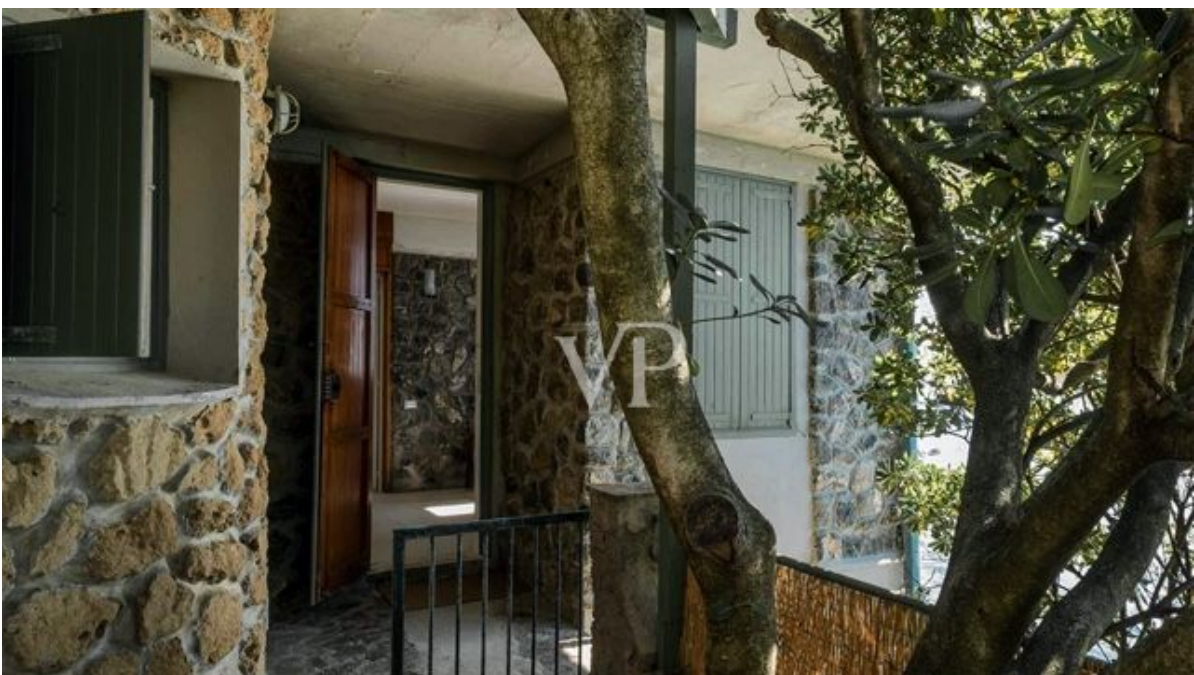

Objektnummer: IT254151927 - 57016 Rosignano Marittimo - Toscana

Die Immobilie