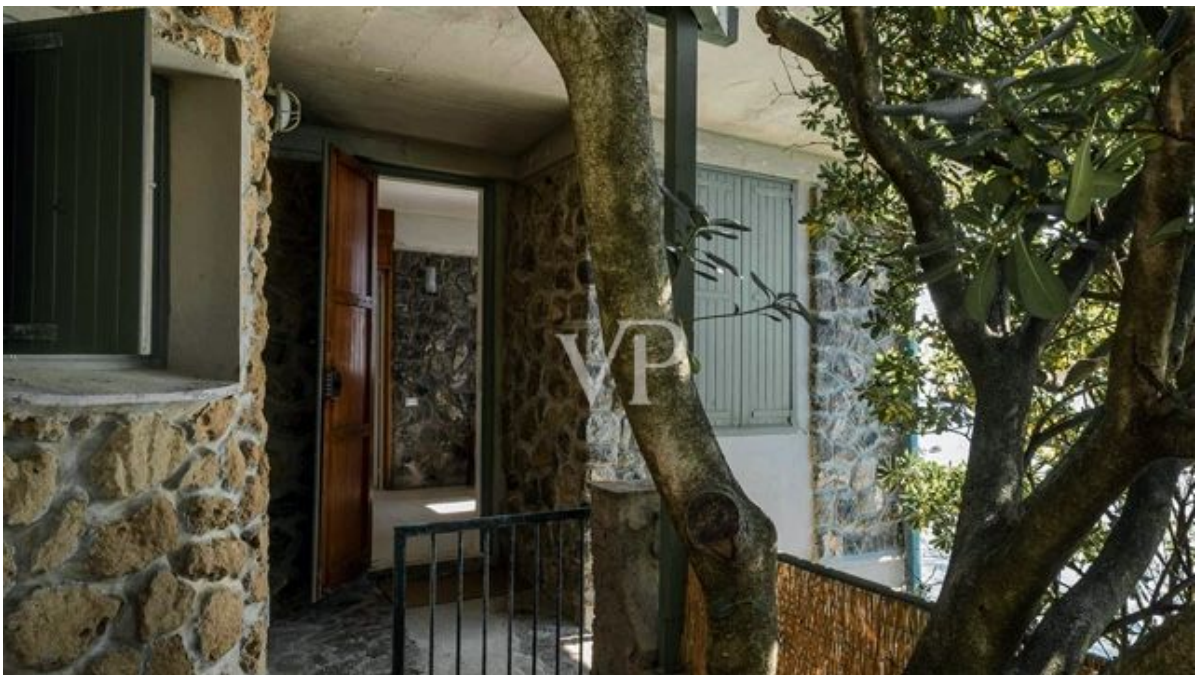

Objektnummer: IT254151927 - 57016 Rosignano Marittimo - Toscana

Die Immobilie