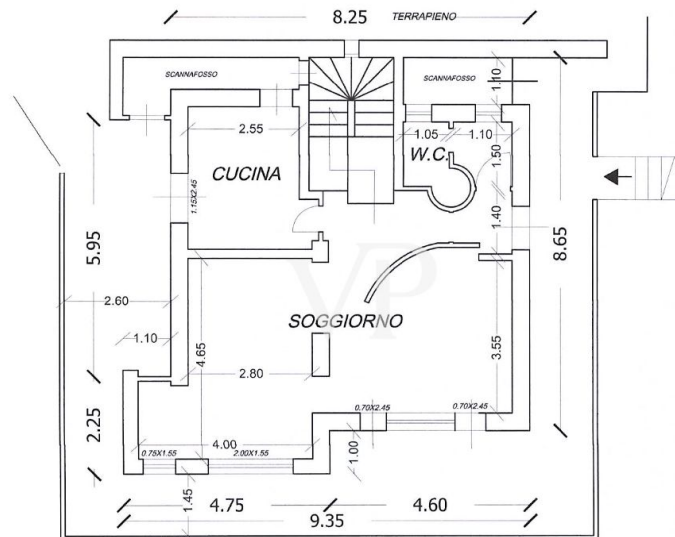

Die Immobilie

Objektnummer: IT254151927 - 57016 Rosignano Marittimo - Toscana

Grundrisse

PIANTA PIANO SEMINTERRATO

PIANTA PIANO TERRA

PIANTA PIANO PRIMO

PIANTA PIANO SEMINTERRATO

PIANTA PIANO TERRA

PIANTA PIANO PRIMO

Dieser Grundriss ist nicht maßstabsgetreu. Die Unterlagen wurden uns vom Auftraggeber zur Verfügung gestellt. Aus diesem Grund können wir nicht für die Richtigkeit der Angaben garantieren.