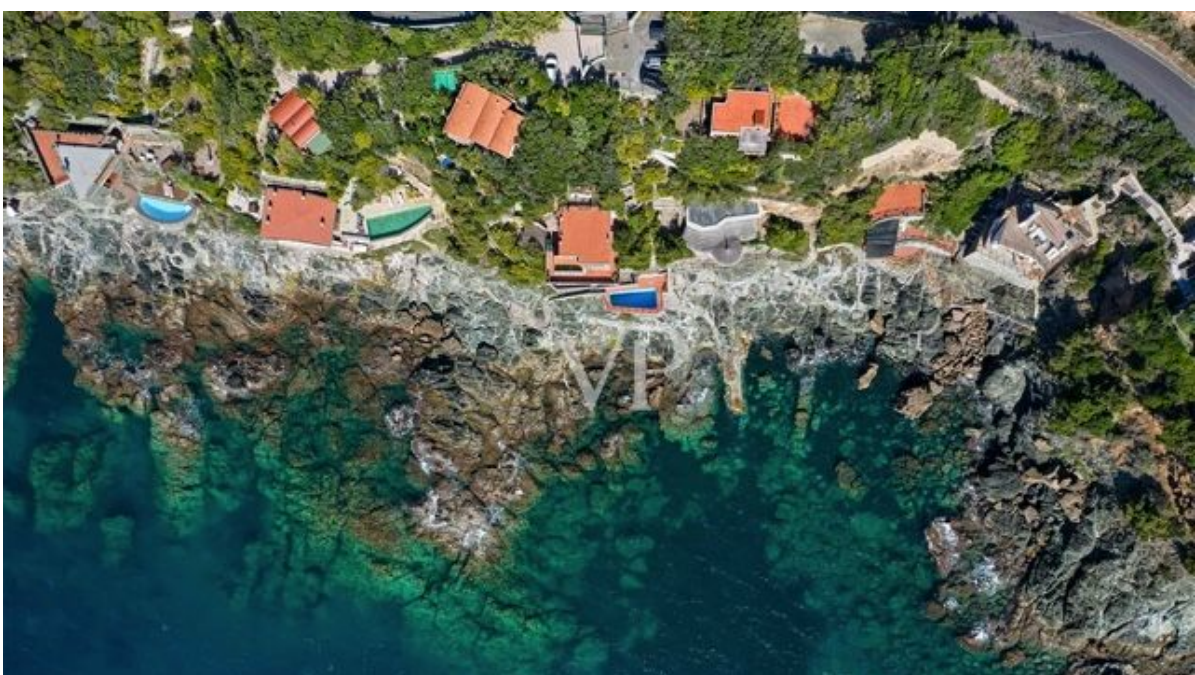

Objektnummer: IT254151927 - 57016 Rosignano Marittimo - Toscana

Die Immobilie