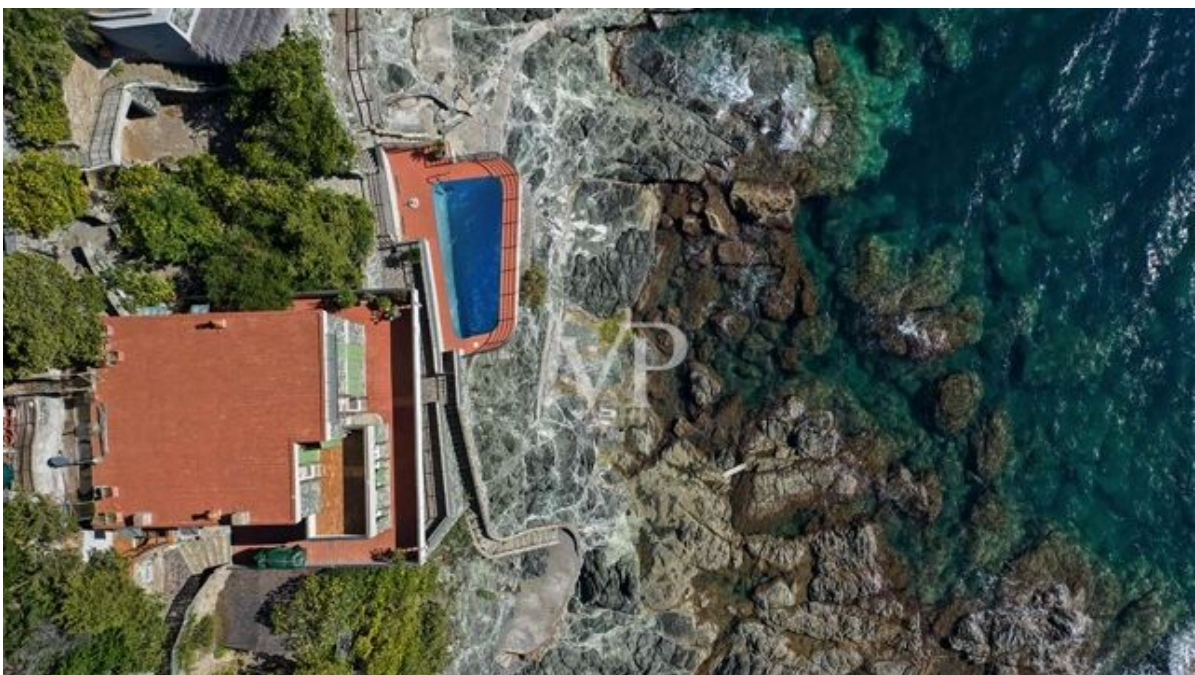

Objektnummer: IT254151927 - 57016 Rosignano Marittimo - Toscana

Die Immobilie