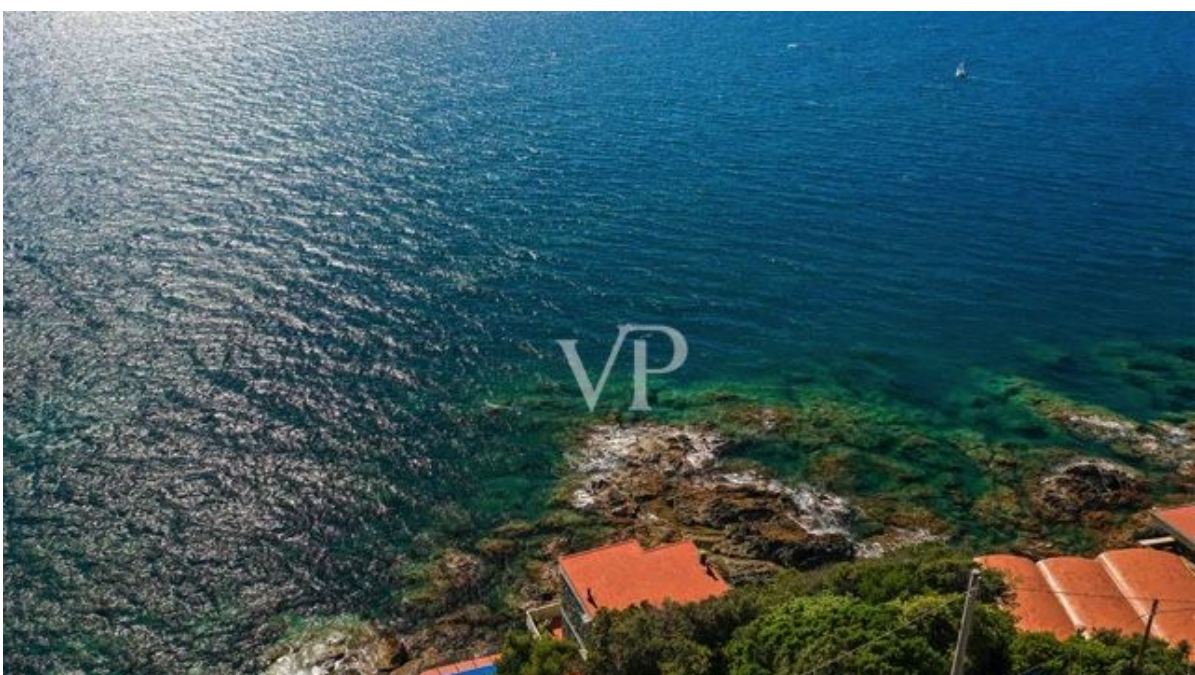

Objektnummer: IT254151927 - 57016 Rosignano Marittimo - Toscana

Die Immobilie