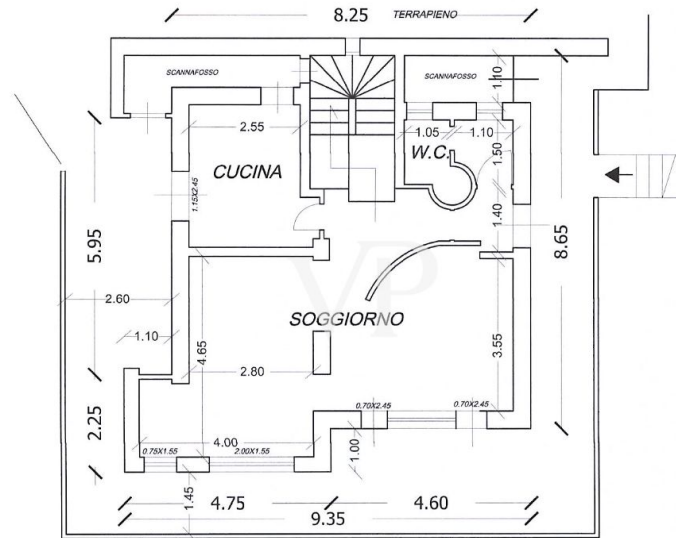

Die Immobilie

Objektnummer: IT254151927 - 57016 Rosignano Marittimo - Toscana

Grundrisse

PIANTA PIANO SEMINTERRATO

PIANTA PIANO TERRA

PIANTA PIANO PRIMO

PIANTA PIANO SEMINTERRATO

PIANTA PIANO TERRA

PIANTA PIANO PRIMO

Dieser Grundriss ist nicht maßstabsgetreu. Die Unterlagen wurden uns vom Auftraggeber zur Verfügung gestellt. Aus diesem Grund können wir nicht für die Richtigkeit der Angaben garantieren.