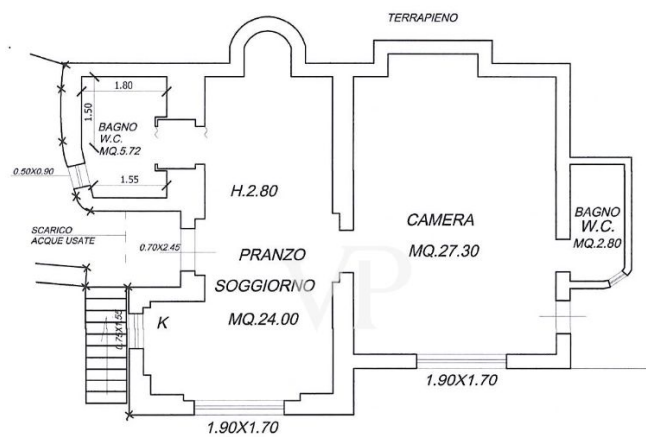

Die Immobilie

Objektnummer: IT254151927 - 57016 Rosignano Marittimo - Toscana

Grundrisse

PIANTA PIANO SEMINTERRATO

PIANTA PIANO TERRA

PIANTA PIANO PRIMO

PIANTA PIANO SEMINTERRATO

PIANTA PIANO TERRA

PIANTA PIANO PRIMO

Dieser Grundriss ist nicht maßstabsgetreu. Die Unterlagen wurden uns vom Auftraggeber zur Verfügung gestellt. Aus diesem Grund können wir nicht für die Richtigkeit der Angaben garantieren.