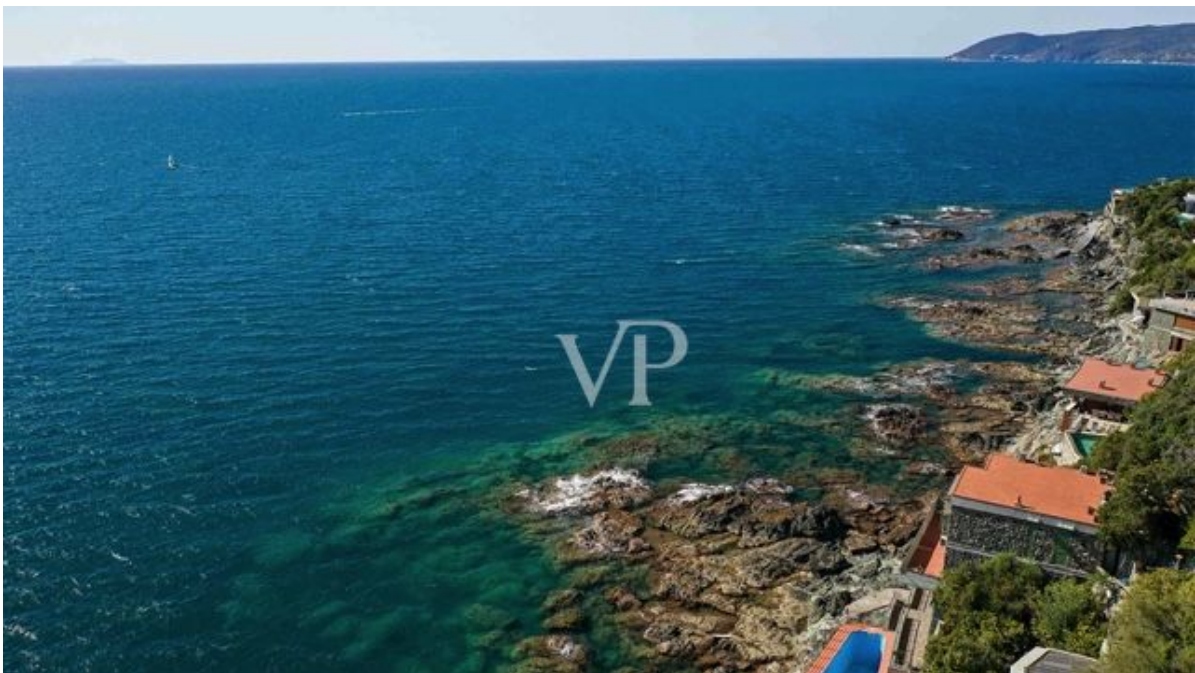

Objektnummer: IT254151927 - 57016 Rosignano Marittimo - Toscana

Die Immobilie