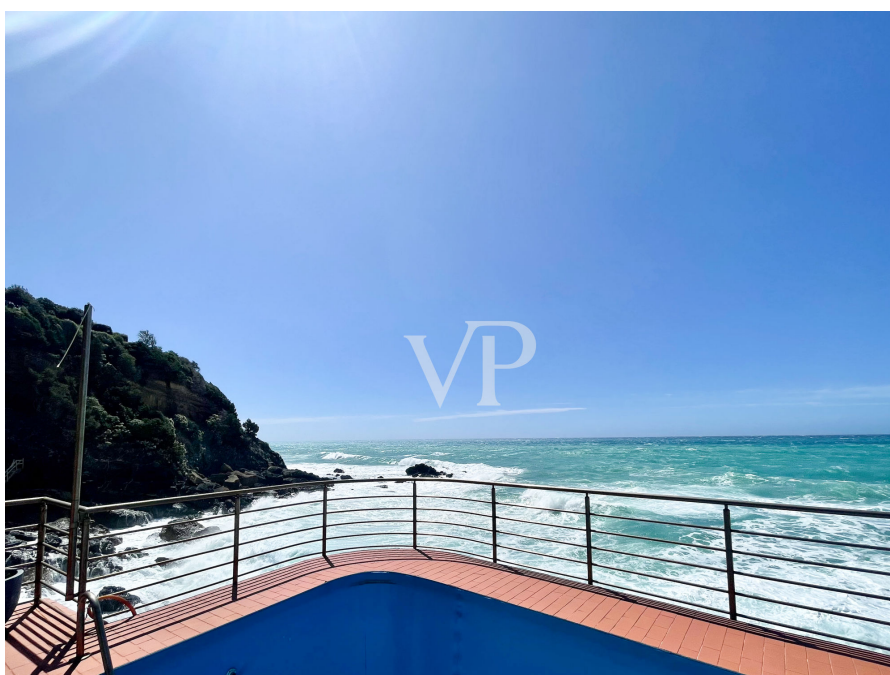

Objektnummer: IT254151927 - 57016 Rosignano Marittimo - Toscana

Die Immobilie