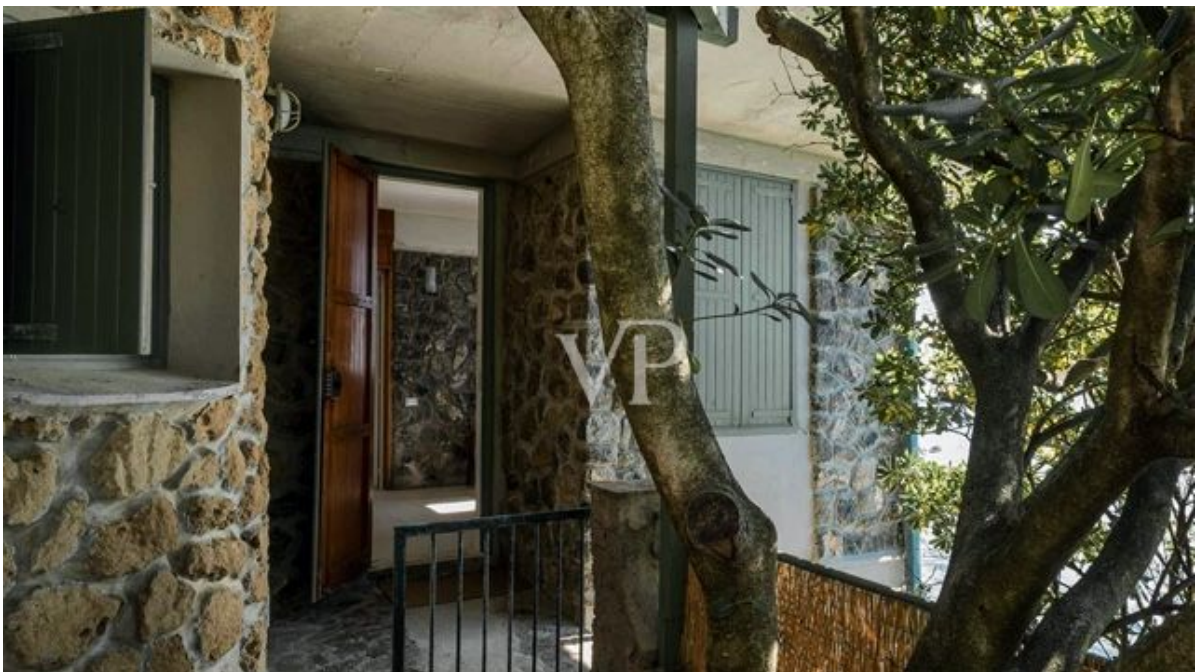

Objektnummer: IT254151927 - 57016 Rosignano Marittimo - Toscana

Die Immobilie