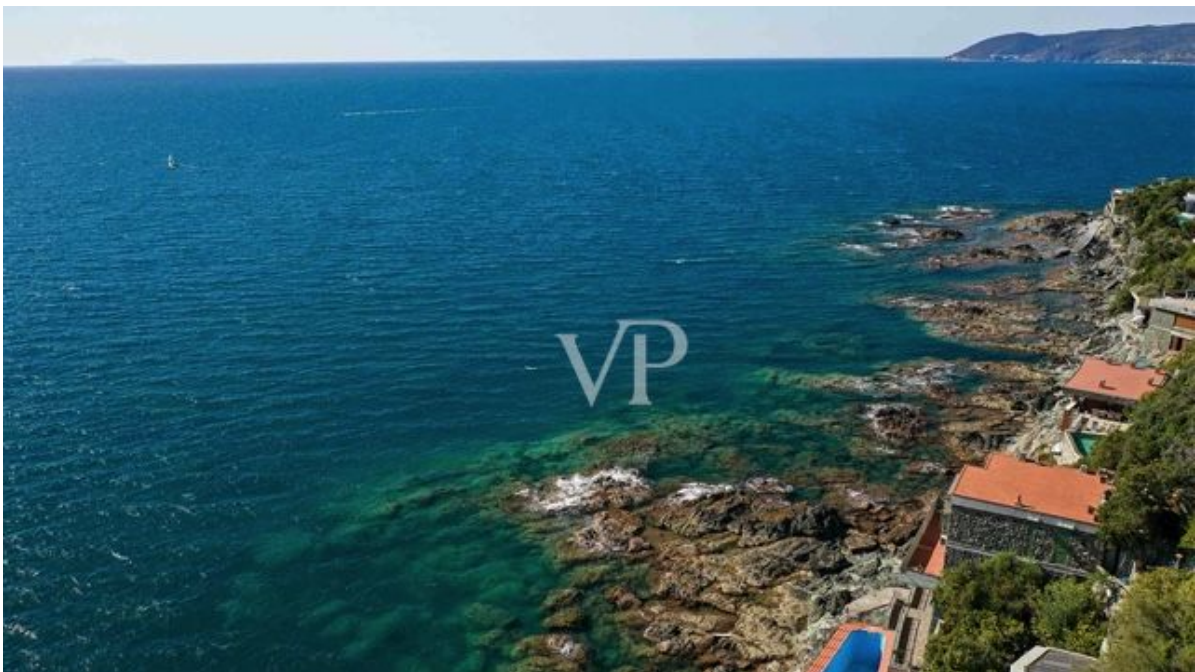

Objektnummer: IT254151927 - 57016 Rosignano Marittimo - Toscana

Die Immobilie