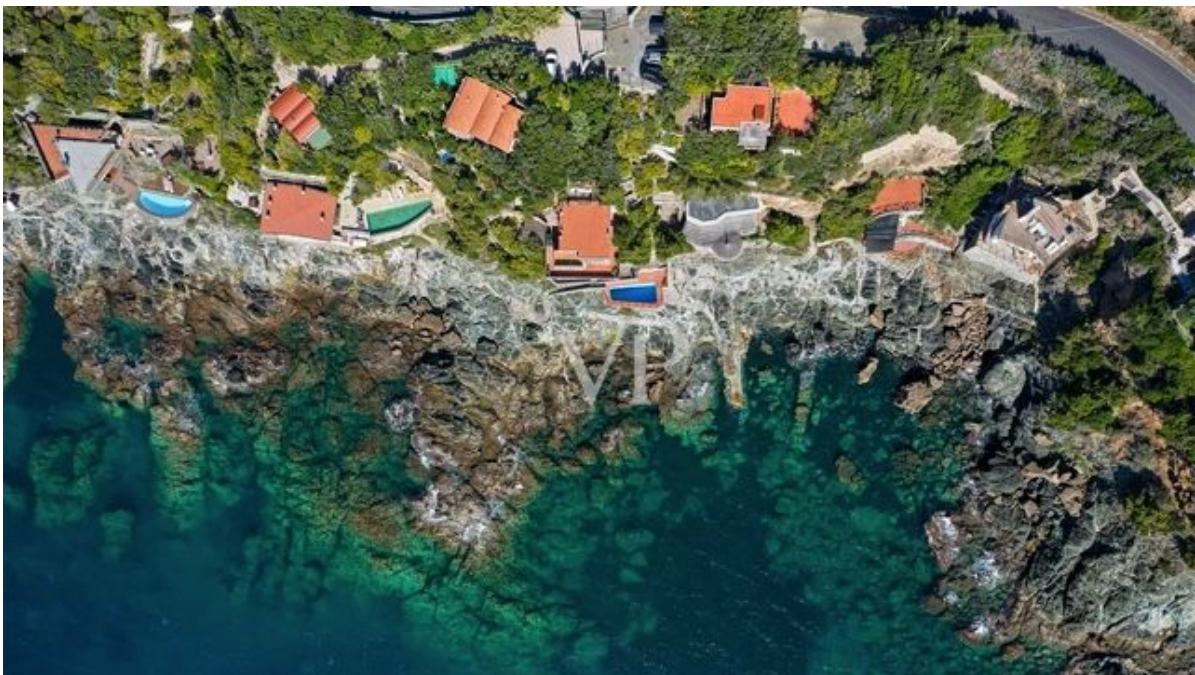

Objektnummer: IT254151927 - 57016 Rosignano Marittimo - Toscana

Die Immobilie