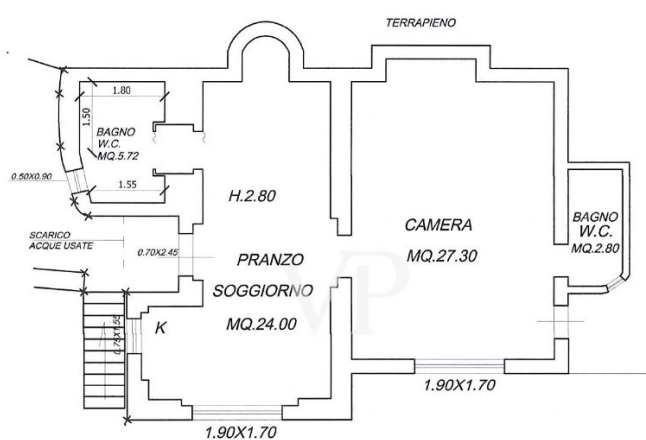

Die Immobilie

Objektnummer: IT254151927 - 57016 Rosignano Marittimo - Toscana

Grundrisse

PIANTA PIANO SEMINTERRATO

PIANTA PIANO TERRA

PIANTA PIANO PRIMO

PIANTA PIANO SEMINTERRATO

PIANTA PIANO TERRA

PIANTA PIANO PRIMO

Dieser Grundriss ist nicht maßstabsgetreu. Die Unterlagen wurden uns vom Auftraggeber zur Verfügung gestellt. Aus diesem Grund können wir nicht für die Richtigkeit der Angaben garantieren.