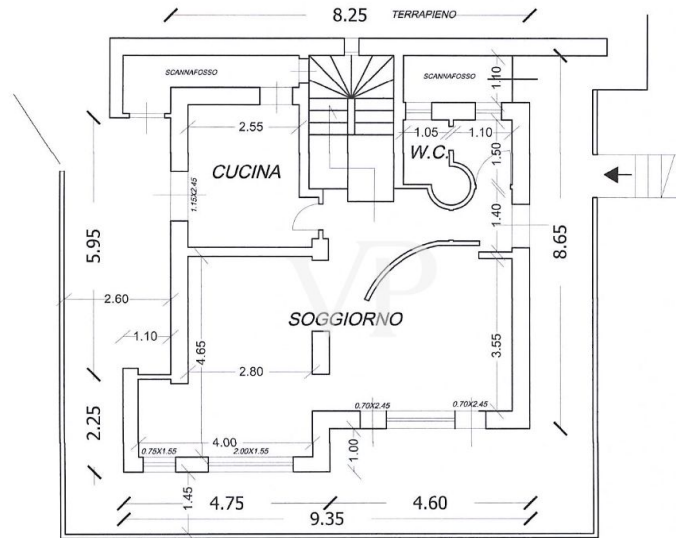

Die Immobilie

Objektnummer: IT254151927 - 57016 Rosignano Marittimo - Toscana

Grundrisse

PIANTA PIANO SEMINTERRATO

PIANTA PIANO TERRA

PIANTA PIANO PRIMO

PIANTA PIANO SEMINTERRATO

PIANTA PIANO TERRA

PIANTA PIANO PRIMO

Dieser Grundriss ist nicht maßstabsgetreu. Die Unterlagen wurden uns vom Auftraggeber zur Verfügung gestellt. Aus diesem Grund können wir nicht für die Richtigkeit der Angaben garantieren.