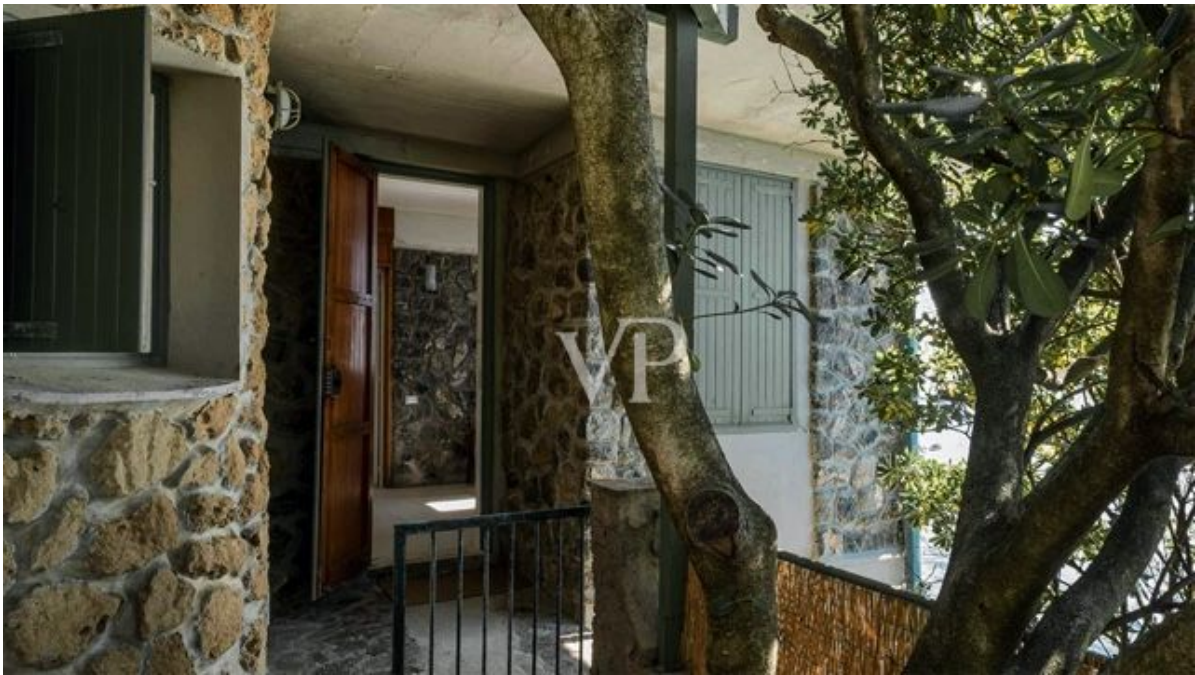

Objektnummer: IT254151927 - 57016 Rosignano Marittimo - Toscana

Die Immobilie