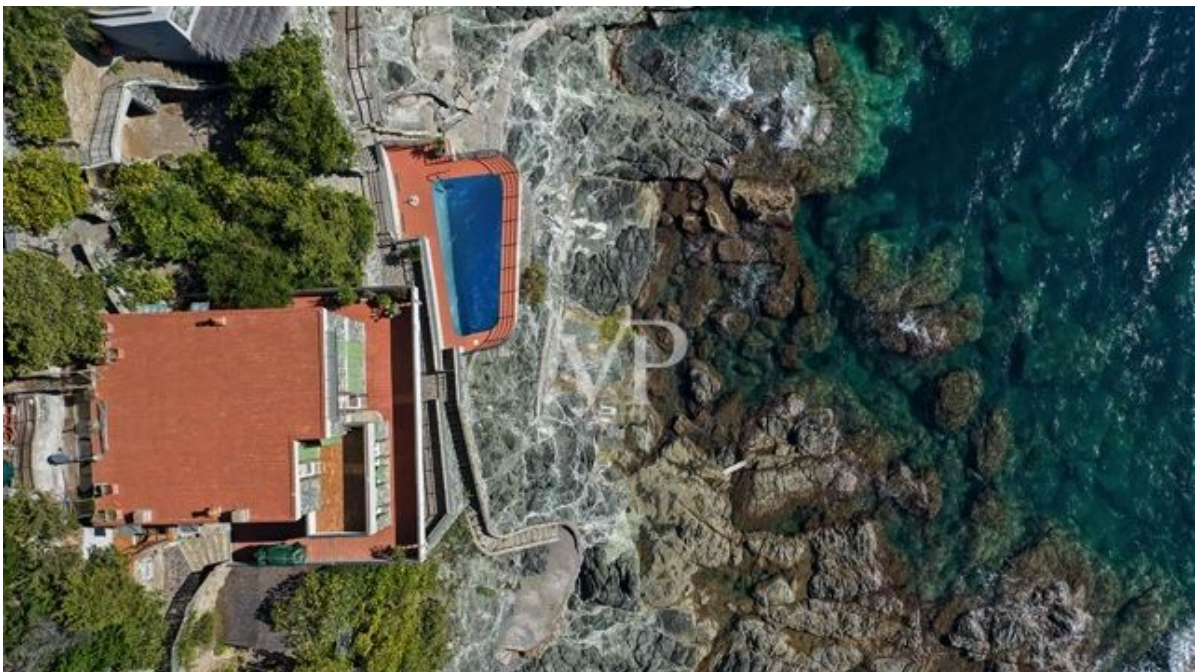

Objektnummer: IT254151927 - 57016 Rosignano Marittimo - Toscana

Die Immobilie