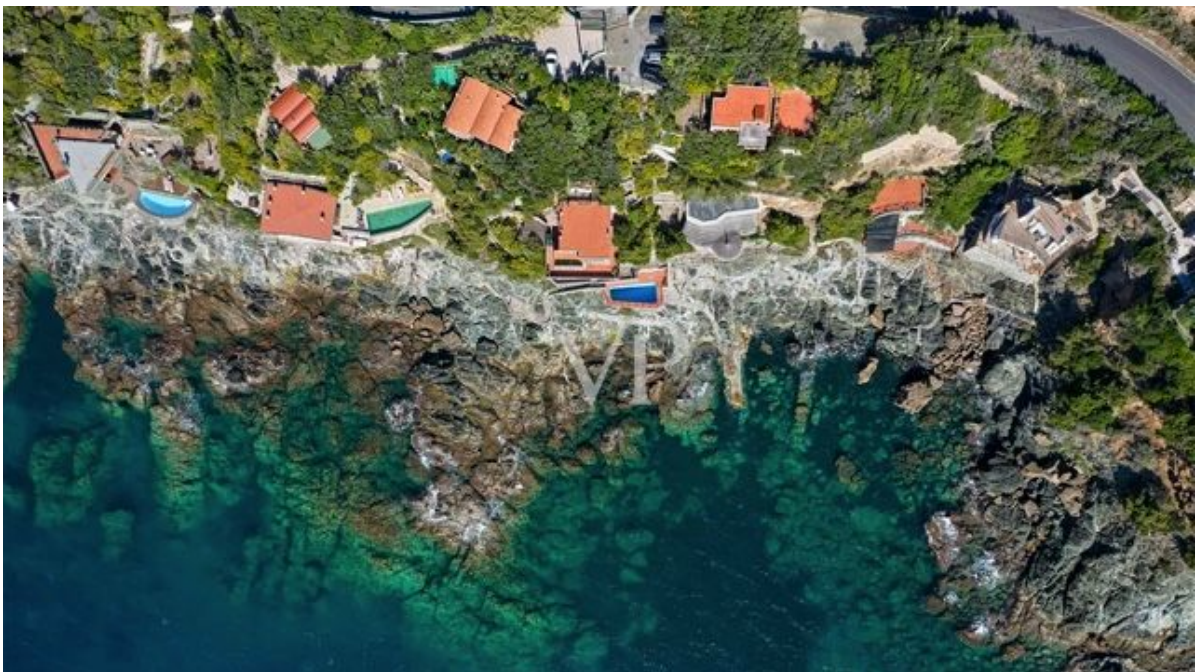

Objektnummer: IT254151927 - 57016 Rosignano Marittimo - Toscana

Die Immobilie