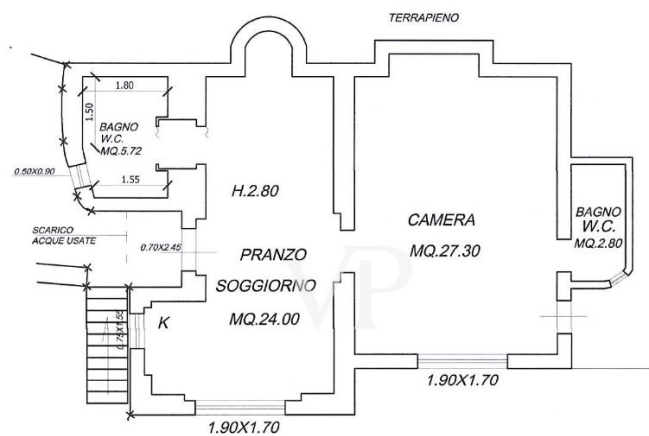

Die Immobilie

Objektnummer: IT254151927 - 57016 Rosignano Marittimo - Toscana

Grundrisse

PIANTA PIANO SEMINTERRATO

PIANTA PIANO TERRA

PIANTA PIANO PRIMO

PIANTA PIANO SEMINTERRATO

PIANTA PIANO TERRA

PIANTA PIANO PRIMO

Dieser Grundriss ist nicht maßstabsgetreu. Die Unterlagen wurden uns vom Auftraggeber zur Verfügung gestellt. Aus diesem Grund können wir nicht für die Richtigkeit der Angaben garantieren.