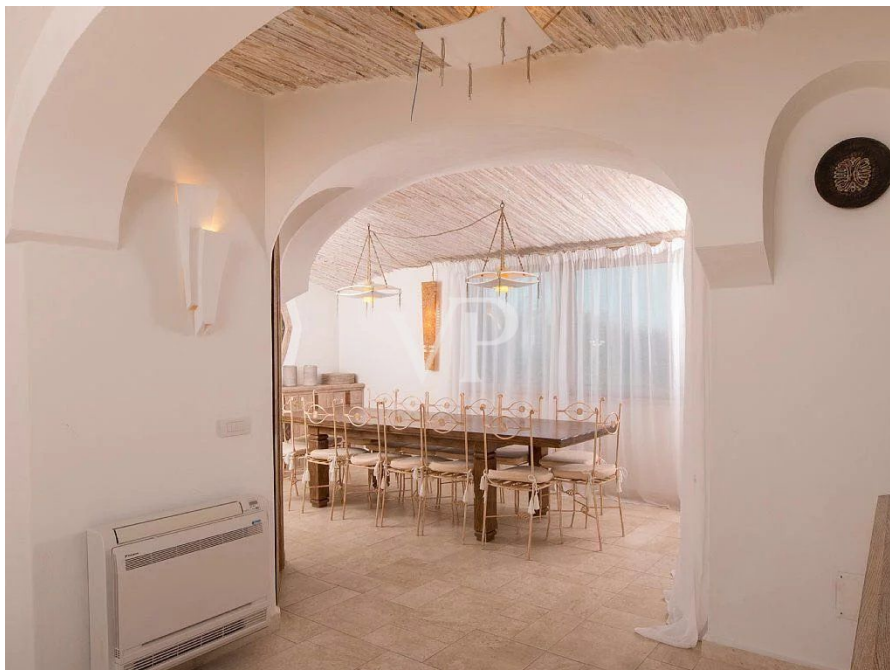

Objektnummer: IT242941556 - 07021 Porto Cervo - Sardinien

Die Immobilie