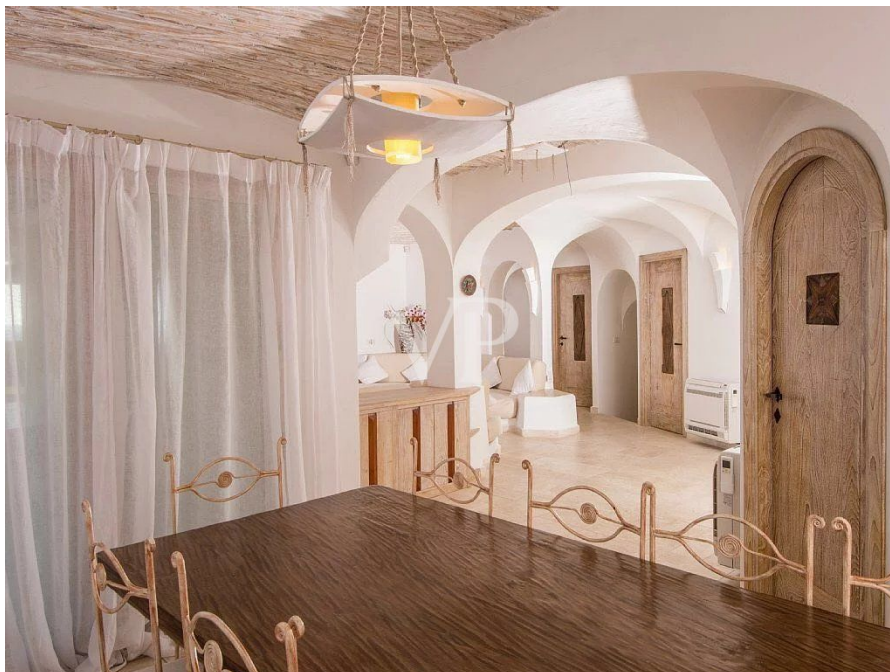

Objektnummer: IT242941556 - 07021 Porto Cervo - Sardinien

Die Immobilie