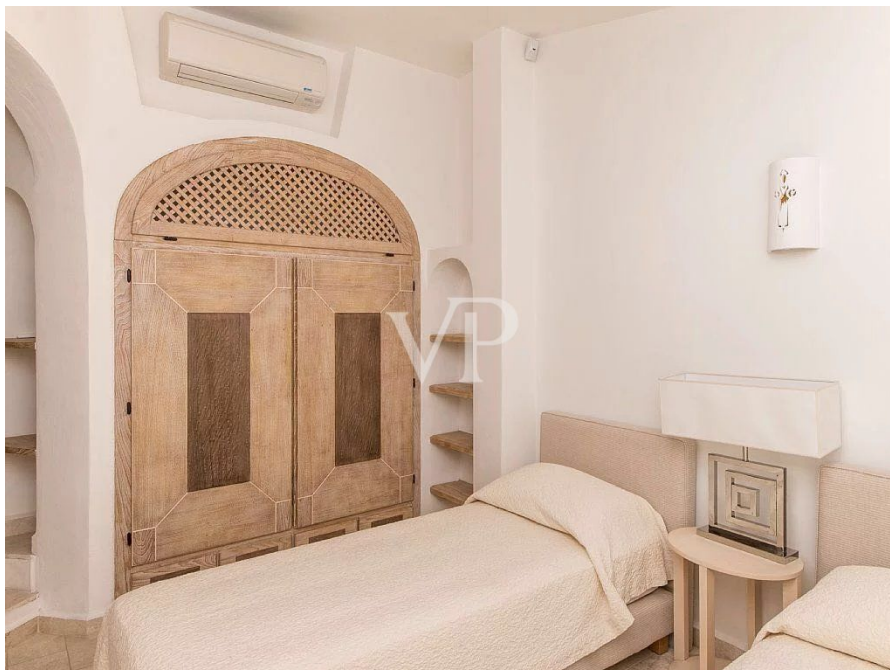

Objektnummer: IT242941556 - 07021 Porto Cervo - Sardinien

Die Immobilie