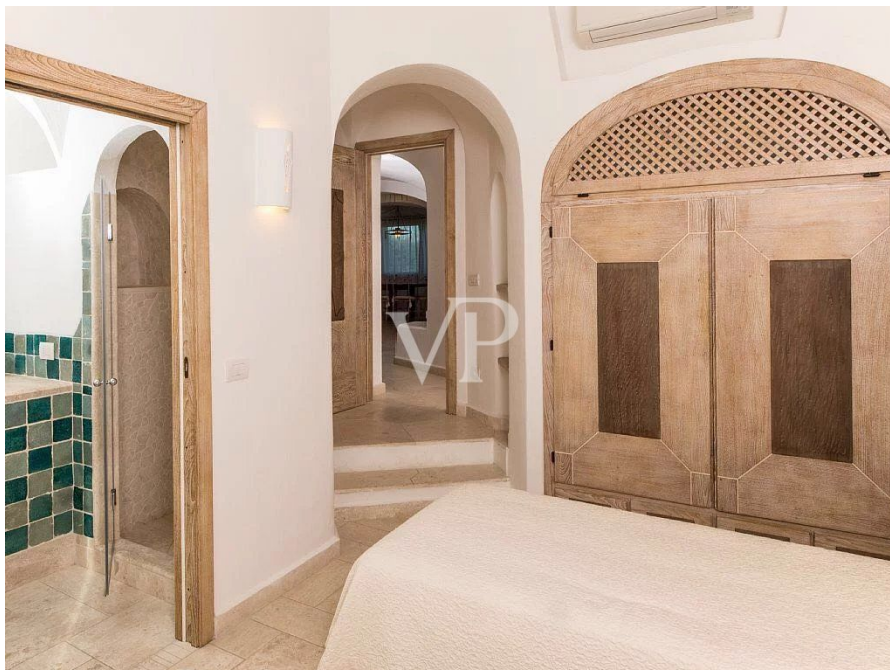

Objektnummer: IT242941556 - 07021 Porto Cervo - Sardinien

Die Immobilie