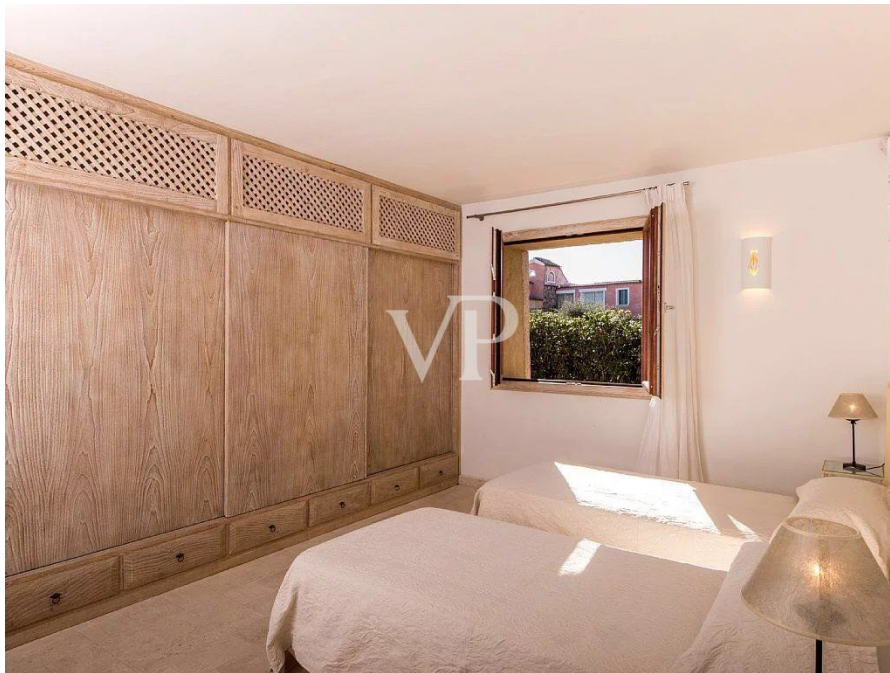

Objektnummer: IT242941556 - 07021 Porto Cervo - Sardinien

Die Immobilie