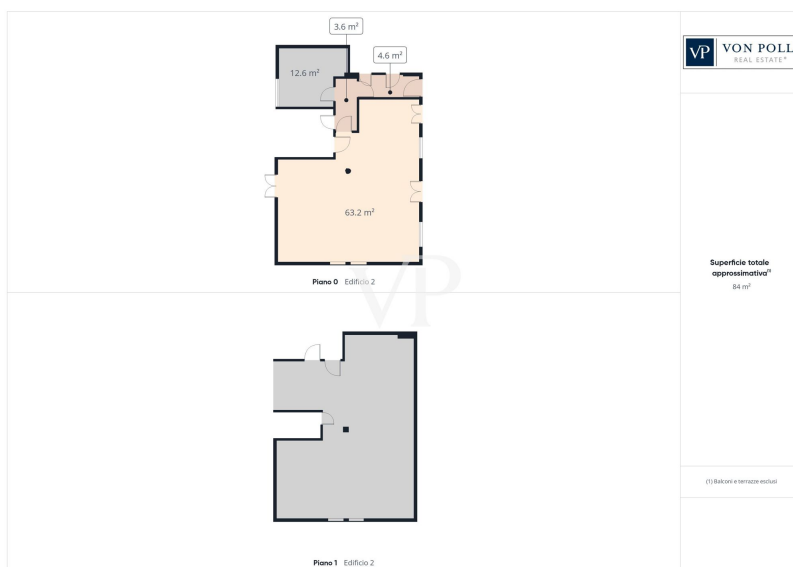

Objektnummer: IT242941317 - 10040 Val Della Torre - Piemonte

Grundrisse