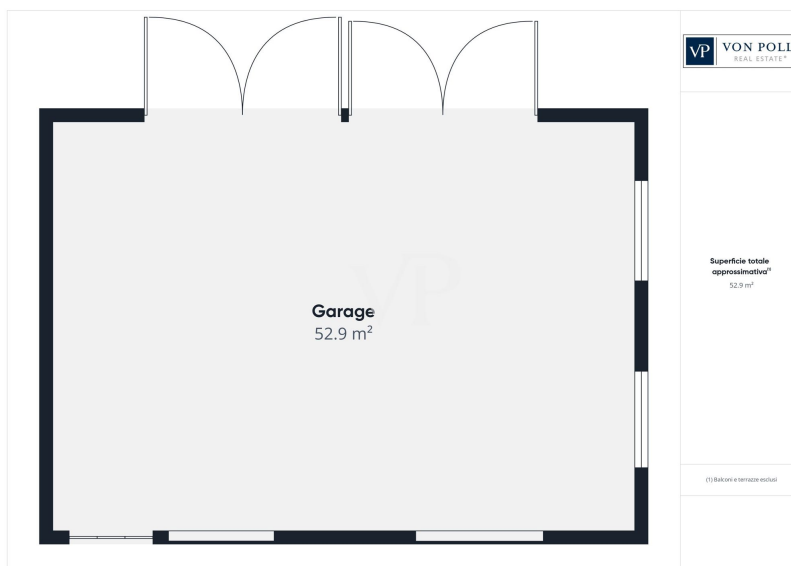

Dieser Grundriss ist nicht maßstabsgetreu. Die Unterlagen wurden uns vom Auftraggeber zur Verfügung gestellt. Aus diesem Grund können wir nicht für die Richtigkeit der Angaben garantieren.