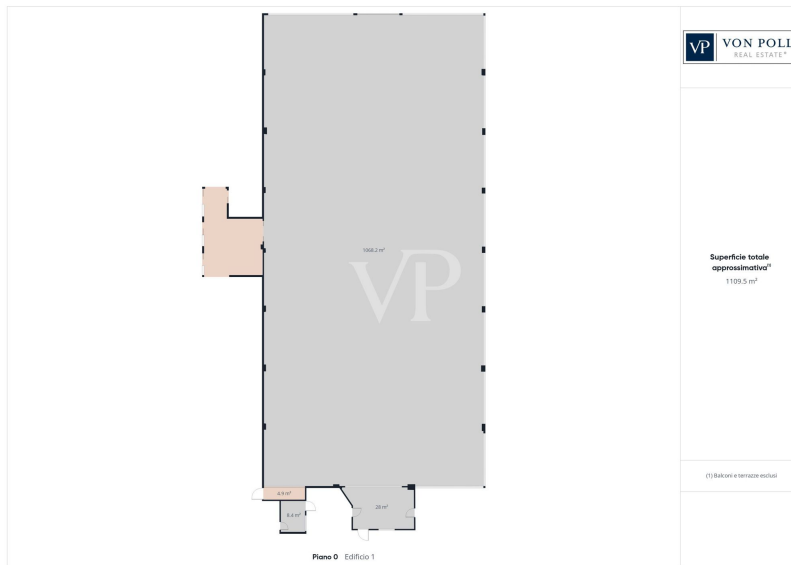

Dieser Grundriss ist nicht maßstabsgetreu. Die Unterlagen wurden uns vom Auftraggeber zur Verfügung gestellt. Aus diesem Grund können wir nicht für die Richtigkeit der Angaben garantieren.