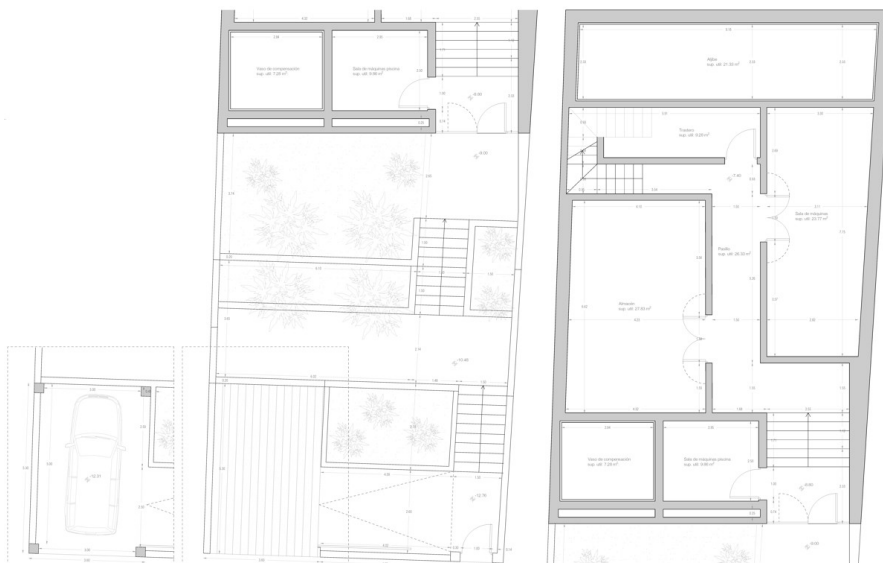

Objektnummer: ES255205 - 07310 Campanet - Nord

Die Immobilie