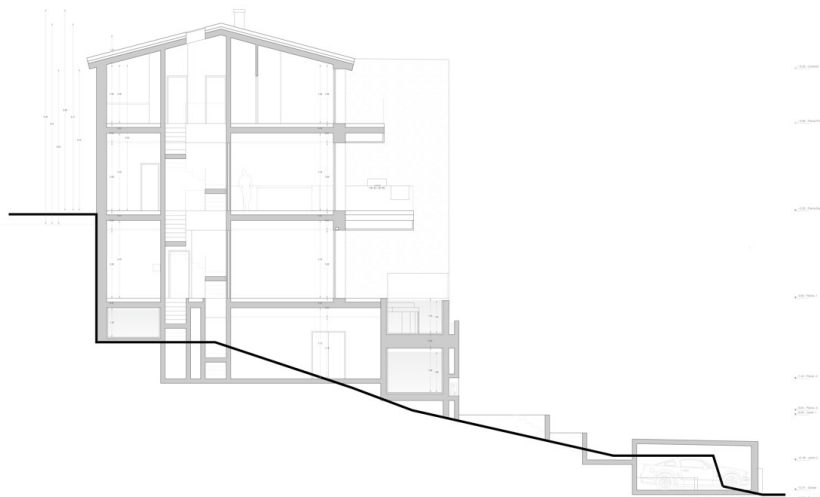

Objektnummer: ES255205 - 07310 Campanet - Nord

Die Immobilie