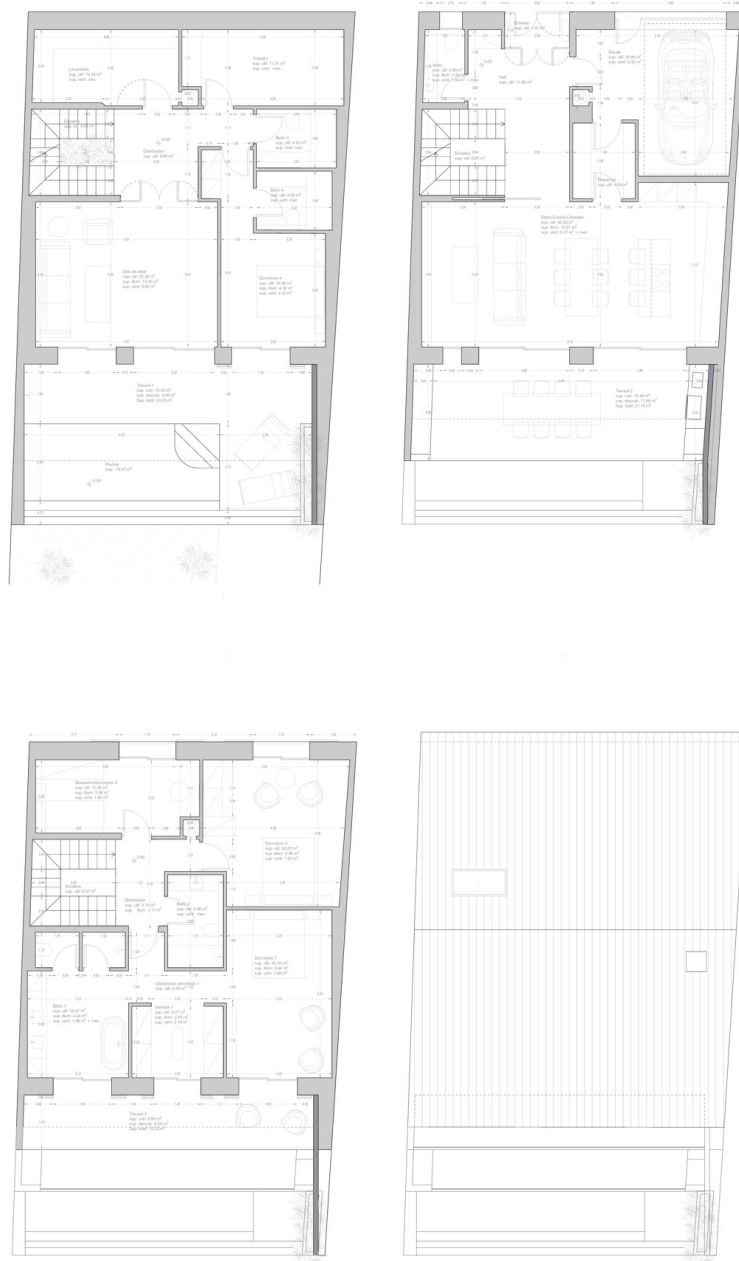

Objektnummer: ES255205 - 07310 Campanet - Nord

Die Immobilie