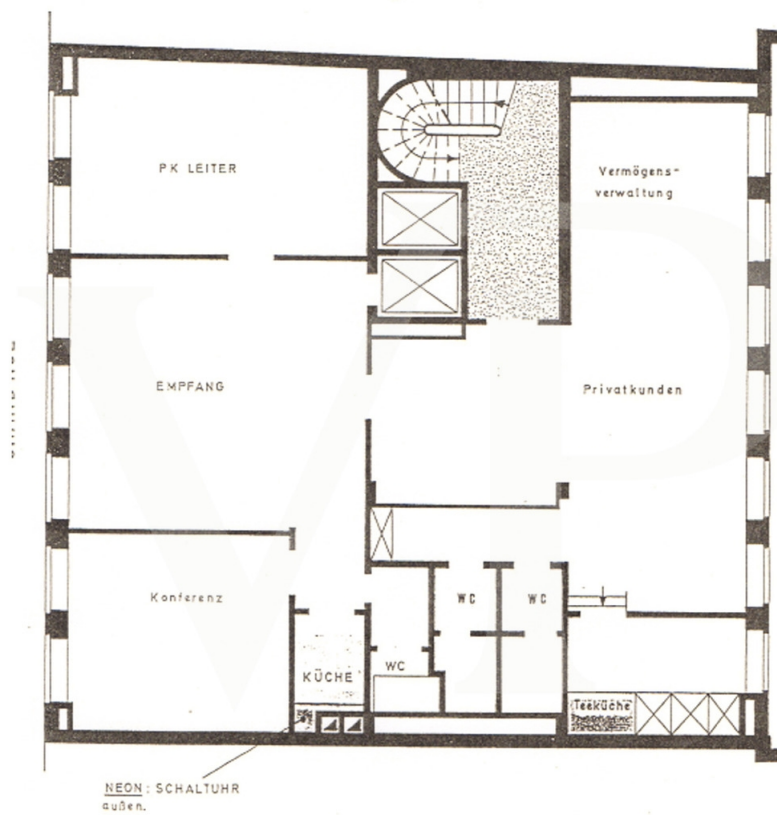

Objektnummer: LU171933342 - L-1660 Luxembourg-Centre

Auf einen Blick

Objektnummer	LU171933342
Bezugsfrei ab	13.07.2017

Mietpreis	Auf Anfrage
Büro/Praxen	Bürofläche
Provision	Honoraire à la charge du propriétaire
Gesamtfläche	ca. 219 m²
Bauweise	Fertigteile
Vermietbare Fläche	ca. 219 m²

Objektnummer: LU171933342 - L-1660 Luxembourg-Centre

Grundrisse

2 Etage 02

Dieser Grundriss ist nicht maßstabgetreu. Die Unterlagen wurden uns vom Auftraggeber zur Verfügung gestellt. Aus diesem Grund können wir nicht für die Richtigkeit der Angaben garantieren.