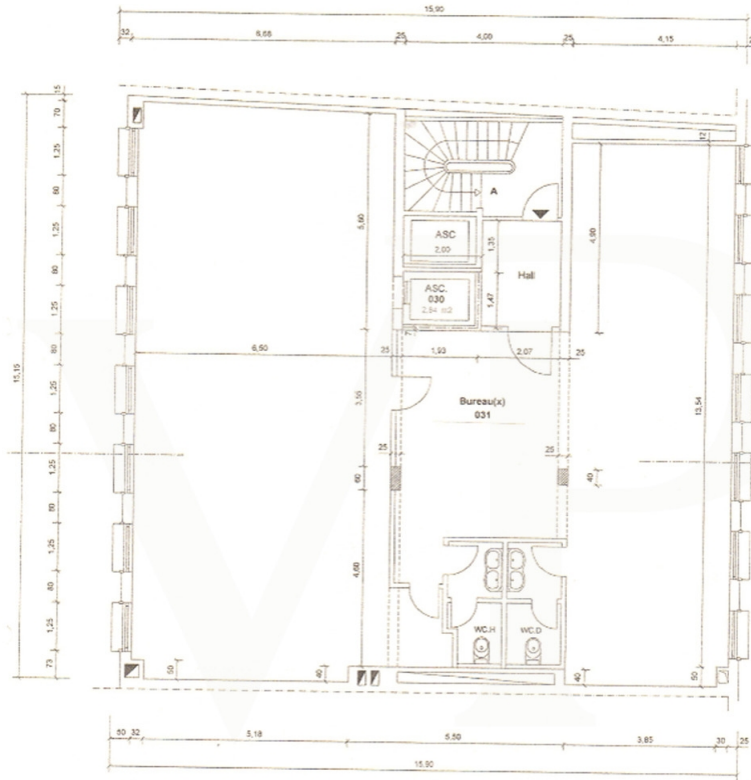

Objektnummer: LU171933342 - L-1660 Luxembourg-Centre

Auf einen Blick

Objektnummer	LU171933342
Bezugsfrei ab	13.07.2017

Mietpreis	Auf Anfrage
Büro/Praxen	Bürofläche
Provision	Honoraire à la charge du propriétaire
Gesamtfläche	ca. 219 m²
Bauweise	Fertigteile
Vermietbare Fläche	ca. 219 m²

Objektnummer: LU171933342 - L-1660 Luxembourg-Centre

Grundrisse

2 Etage 02

Dieser Grundriss ist nicht maßstabgetreu. Die Unterlagen wurden uns vom Auftraggeber zur Verfügung gestellt. Aus diesem Grund können wir nicht für die Richtigkeit der Angaben garantieren.