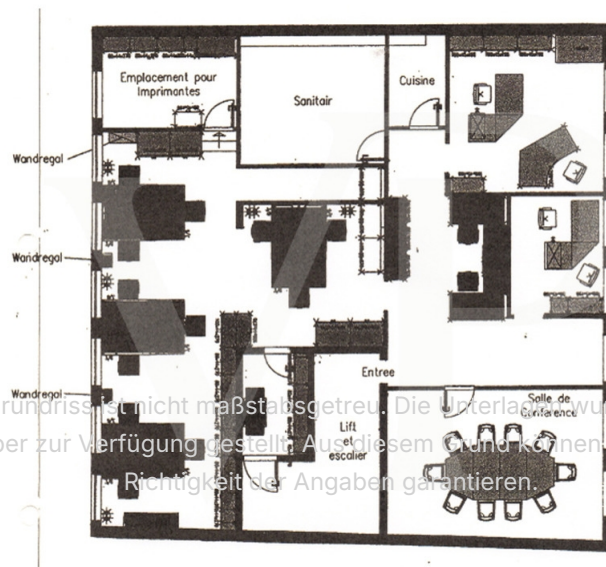

Objektnummer: LU171933342 - L-1660 Luxembourg-Centre

Auf einen Blick

Objektnummer	LU171933342
Bezugsfrei ab	13.07.2017

Mietpreis	Auf Anfrage
Büro/Praxen	Bürofläche
Provision	Honoraire à la charge du propriétaire
Gesamtfläche	ca. 219 m²
Bauweise	Fertigteile
Vermietbare Fläche	ca. 219 m²

Objektnummer: LU171933342 - L-1660 Luxembourg-Centre

Grundrisse

2 Etage 02

Dieser Grundriss ist nicht maßstabgetreu. Die Unterlagen wurden uns vom Auftraggeber zur Verfügung gestellt. Aus diesem Grund können wir nicht für die Richtigkeit der Angaben garantieren.