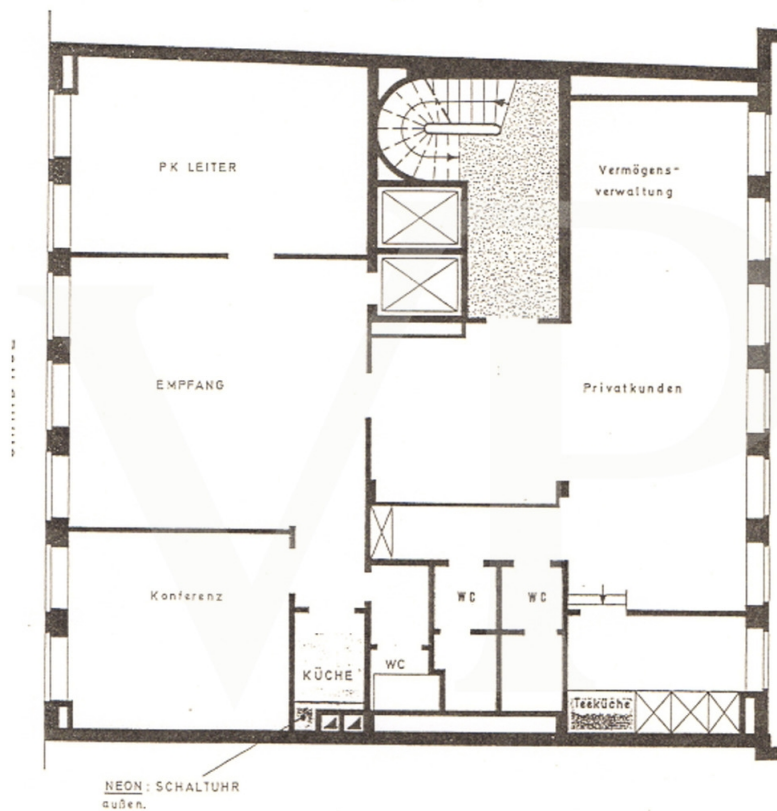

Luxembourg-Centre

Bureau Hyper centre à louer

Objektnummer: LU171933342

MIETPREIS: 0 EUR

Objektnummer: LU171933342 - L-1660 Luxembourg-Centre

- Auf einen Blick
- Die Immobilie
- Grundrisse
- Ansprechpartner

Objektnummer: LU171933342 - L-1660 Luxembourg-Centre

Auf einen Blick

Objektnummer	LU171933342	Mietpreis	Auf Anfrage
Bezugsfrei ab	13.07.2017	Büro/Praxen	Bürofläche
		Provision	Honoraire à la charge du propriétaire
		Gesamtfläche	ca. 219 m ²
		Bauweise	Fertigteile
		Vermietbare Fläche	ca. 219 m ²

Objektnummer: LU171933342 - L-1660 Luxembourg-Centre

Grundrisse

2 Etage 02

Dieser Grundriss ist nicht maßstabsgetreu. Die Unterlagen wurden uns vom Auftraggeber zur Verfügung gestellt. Aus diesem Grund können wir nicht für die Richtigkeit der Angaben garantieren.