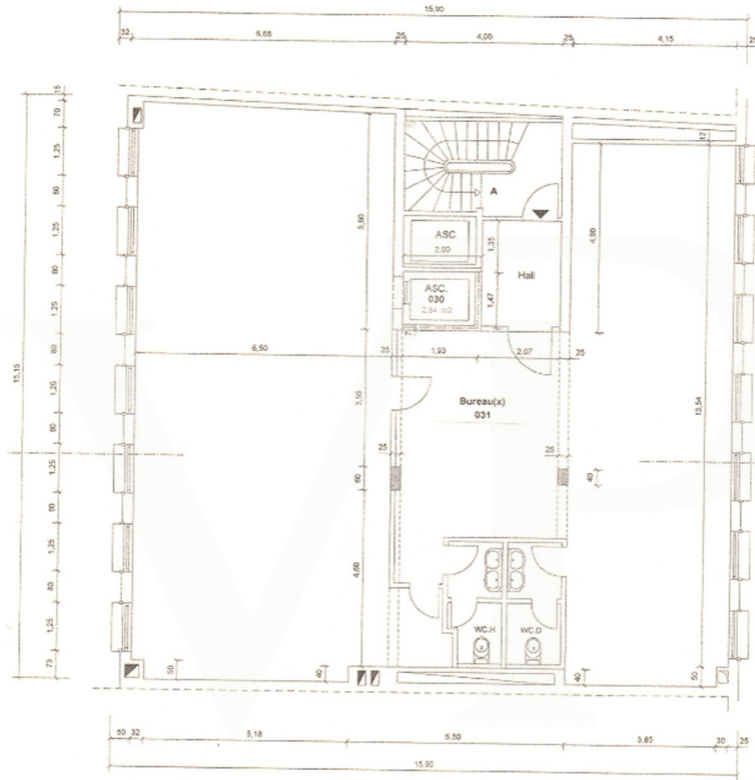

Objektnummer: LU171933342 - L-1660 Luxembourg-Centre

Auf einen Blick

Objektnummer	LU171933342	Mietpreis	Auf Anfrage
Bezugsfrei ab	13.07.2017	Büro/Praxen	Bürofläche
		Provision	Honoraire à la charge du propriétaire
		Gesamtfläche	ca. 219 m ²
		Bauweise	Fertigteile
		Vermietbare Fläche	ca. 219 m ²

Objektnummer: LU171933342 - L-1660 Luxembourg-Centre

Grundrisse

2 Etage 02

Dieser Grundriss ist nicht maßstabsgetreu. Die Unterlagen wurden uns vom Auftraggeber zur Verfügung gestellt. Aus diesem Grund können wir nicht für die Richtigkeit der Angaben garantieren.