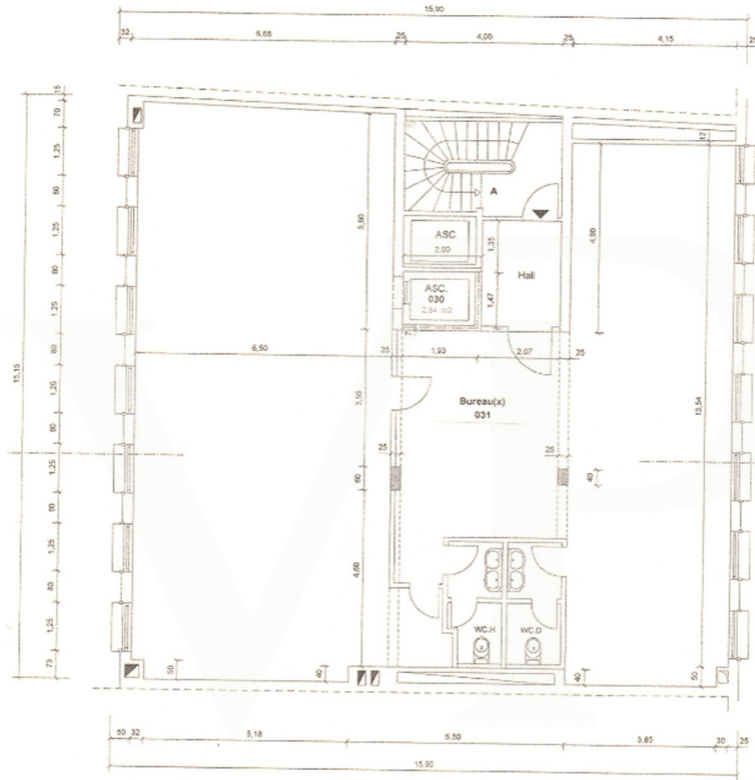

Objektnummer: LU171933342 - L-1660 Luxembourg-Centre

Auf einen Blick

Objektnummer	LU171933342
Bezugsfrei ab	13.07.2017

Mietpreis	Auf Anfrage
Büro/Praxen	Bürofläche
Provision	Honoraire à la charge du propriétaire
Gesamtfläche	ca. 219 m²
Bauweise	Fertigteile
Vermietbare Fläche	ca. 219 m²
Bürofläche	ca. 219 m²

Objektnummer: LU171933342 - L-1660 Luxembourg-Centre

Grundrisse

2 Etage 02

Dieser Grundriss ist nicht maßstabsgetreu. Die Unterlagen wurden uns vom Auftraggeber zur Verfügung gestellt. Aus diesem Grund können wir nicht für die Richtigkeit der Angaben garantieren.