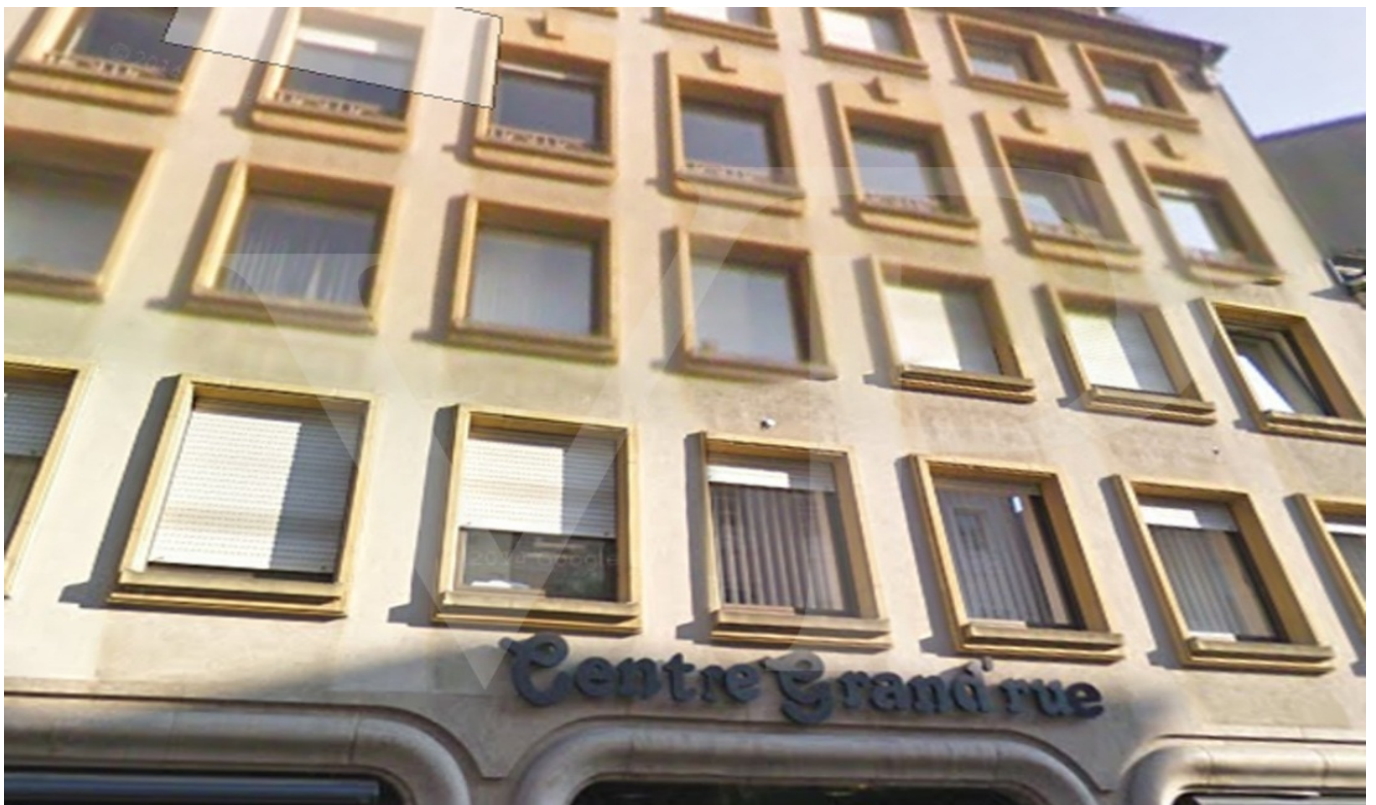

Luxembourg-Centre

Bureau Hyper centre à louer

Objektnummer: LU171933342

MIETPREIS: 0 EUR

Objektnummer: LU171933342 - L-1660 Luxembourg-Centre

- Auf einen Blick
- Die Immobilie
- Grundrisse
- Ansprechpartner

Objektnummer: LU171933342 - L-1660 Luxembourg-Centre

Auf einen Blick

Objektnummer	LU171933342	Mietpreis	Auf Anfrage
Bezugsfrei ab	13.07.2017	Büro/Praxen	Bürofläche
		Provision	Honoraire à la charge du propriétaire
		Gesamtfläche	ca. 219 m ²
		Bauweise	Fertigteile
		Vermietbare Fläche	ca. 219 m ²

Objektnummer: LU171933342 - L-1660 Luxembourg-Centre

Grundrisse

2 Etage 02

Dieser Grundriss ist nicht maßstabsgetreu. Die Unterlagen wurden uns vom Auftraggeber zur Verfügung gestellt. Aus diesem Grund können wir nicht für die Richtigkeit der Angaben garantieren.