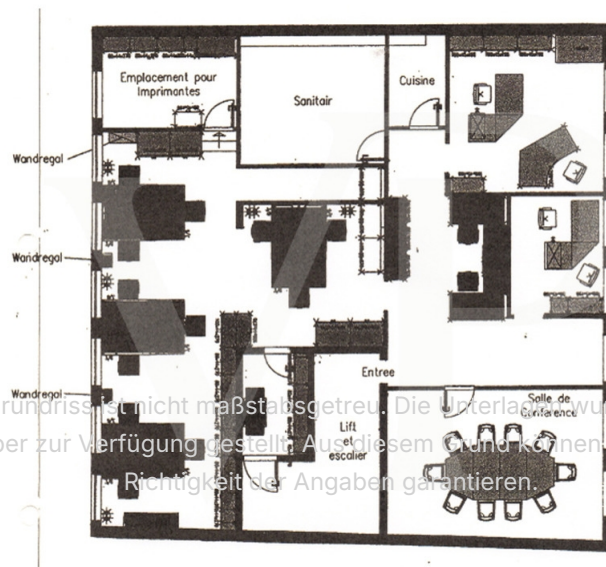

Objektnummer: LU171933342 - L-1660 Luxembourg-Centre

Auf einen Blick

Objektnummer	LU171933342	Mietpreis	Auf Anfrage
Bezugsfrei ab	13.07.2017	Büro/Praxen	Bürofläche
		Provision	Honoraire à la charge du propriétaire
		Gesamtfläche	ca. 219 m ²
		Bauweise	Fertigteile
		Vermietbare Fläche	ca. 219 m ²

Objektnummer: LU171933342 - L-1660 Luxembourg-Centre

Grundrisse

2 Etage 02

Dieser Grundriss ist nicht maßstabsgetreu. Die Unterlagen wurden uns vom Auftraggeber zur Verfügung gestellt. Aus diesem Grund können wir nicht für die Richtigkeit der Angaben garantieren.