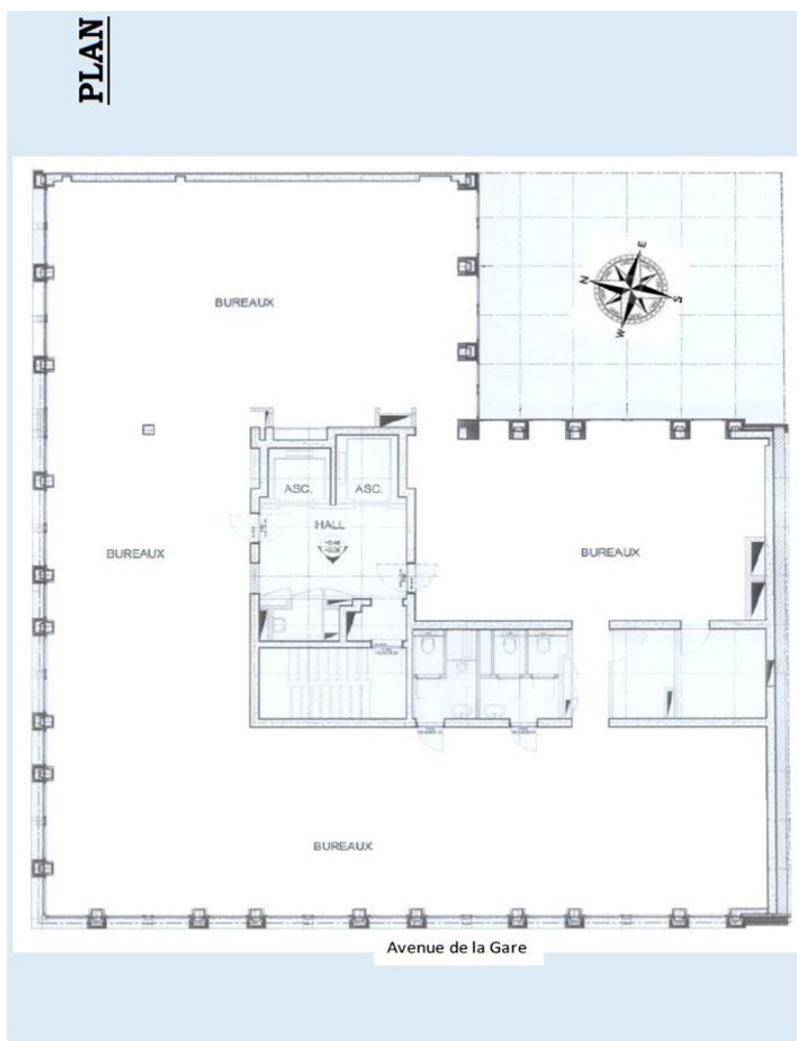

Objektnummer: LU881900103 - L-1611 Luxembourg-gare - Gare

Die Immobilie

Objektnummer: LU881900103 - L-1611 Luxembourg-gare - Gare

Grundrisse

Dieser Grundriss ist nicht maßstabsgetreu. Die Unterlagen wurden uns vom Auftraggeber zur Verfügung gestellt. Aus diesem Grund können wir nicht für die Richtigkeit der Angaben garantieren.

Objektnummer: LU881900103 - L-1611 Luxembourg-gare - Gare

Ein erster Eindruck

L'immeuble se situe à seulement 50 mètres de la gare de Luxembourg. la surface de bureau est situé au 4ième étage et bénéficie d'une belle luminosité et à deux entrées séparées.