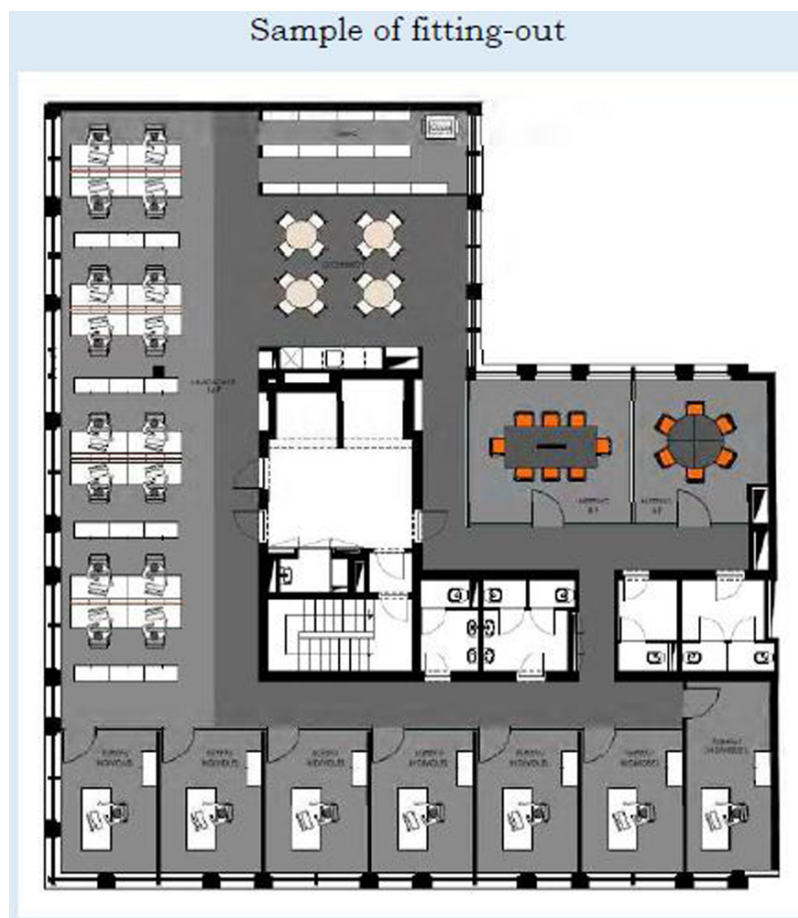

Objektnummer: LU881900103 - L-1611 Luxembourg-gare - Gare

Grundrisse