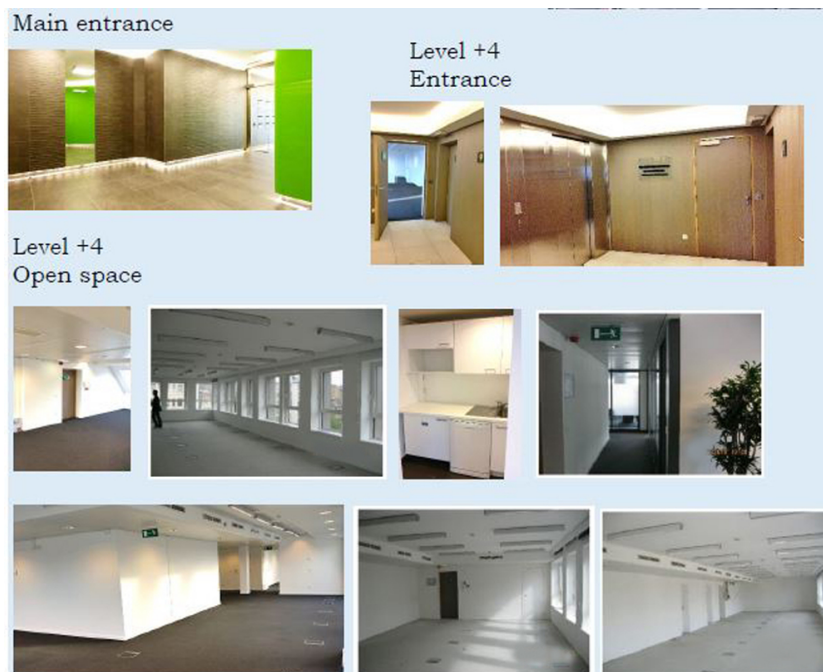

Objektnummer: LU881900103 - L-1611 Luxembourg-gare - Gare

Die Immobilie