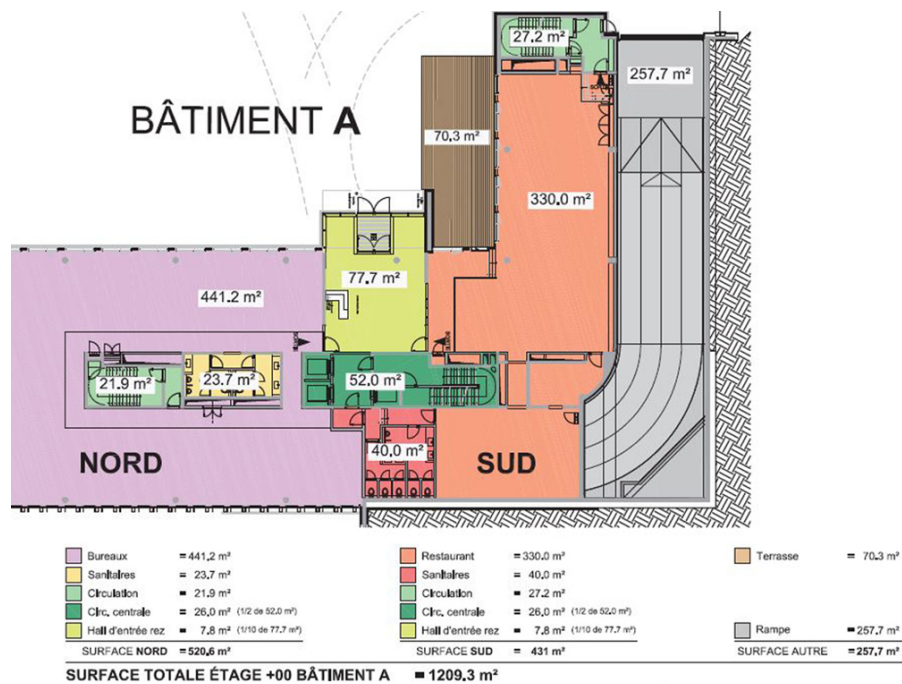

Objektnummer: LU881800079_2 - L-3364 Leudelange - Lux périphérie Sud

Auf einen Blick

Objektnummer	LU881800079_2	Mietpreis	Auf Anfrage
Bezugsfrei ab	04.02.2020	Büro/Praxen	Bürozentrum
Etage	1	Provision	Honoraires à la charge du propriétaire
		Gesamtfläche	ca. 761 m ²
		Ausstattung	Terrasse

Die Immobilie

Objektnummer: LU881800079_2 - L-3364 Leudelange - Lux périphérie Sud

Die Immobilie

Objektnummer: LU881800079_2 - L-3364 Leudelange - Lux périphérie Sud

Grundrisse

Dieser Grundriss ist nicht maßstabsgetreu. Die Unterlagen wurden uns vom Auftraggeber zur Verfügung gestellt. Aus diesem Grund können wir nicht für die Richtigkeit der Angaben garantieren.

Objektnummer: LU881800079_2 - L-3364 Leudelange - Lux périphérie Sud

Ein erster Eindruck

A proximité des transports en commun et doté d'une accessibilité autoroutière directe, le projet ALTITUDE est la situation idéale pour les entreprises pour lesquelles la mobilité, le confort et l'économique sont des critères fondamentaux à leur expansion. L'immeuble délivre de très belles prestations et les matériaux sont de haute qualité.