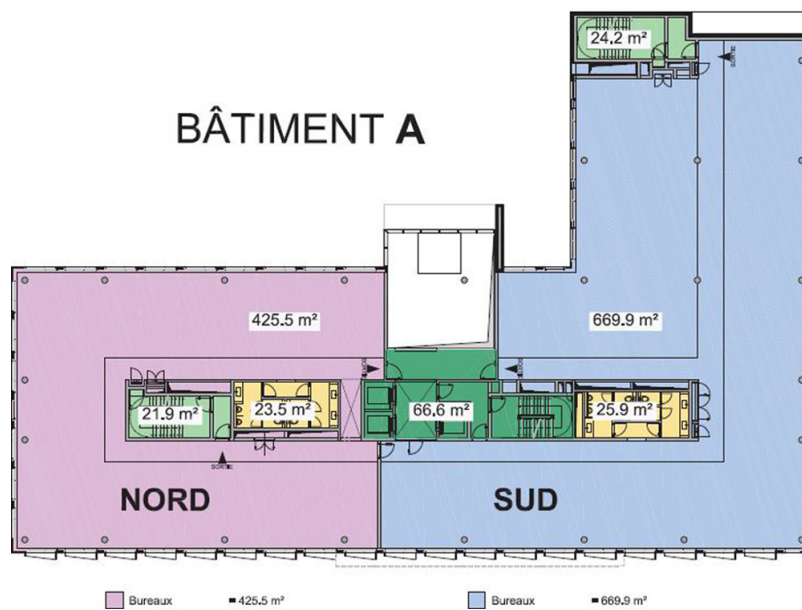

Die Immobilie

Objektnummer: LU881800079_2 - L-3364 Leudelange - Lux périphérie Sud

Die Immobilie

Objektnummer: LU881800079_2 - L-3364 Leudelange - Lux périphérie Sud

Grundrisse

Dieser Grundriss ist nicht maßstabsgetreu. Die Unterlagen wurden uns vom Auftraggeber zur Verfügung gestellt. Aus diesem Grund können wir nicht für die Richtigkeit der Angaben garantieren.

Objektnummer: LU881800079_2 - L-3364 Leudelange - Lux périphérie Sud

Ein erster Eindruck

A proximité des transports en commun et doté d'une accessibilité autoroutière directe, le projet ALTITUDE est la situation idéale pour les entreprises pour lesquelles la mobilité, le confort et l'économique sont des critères fondamentaux à leur expansion. L'immeuble délivre de très belles prestations et les matériaux sont de haute qualité.