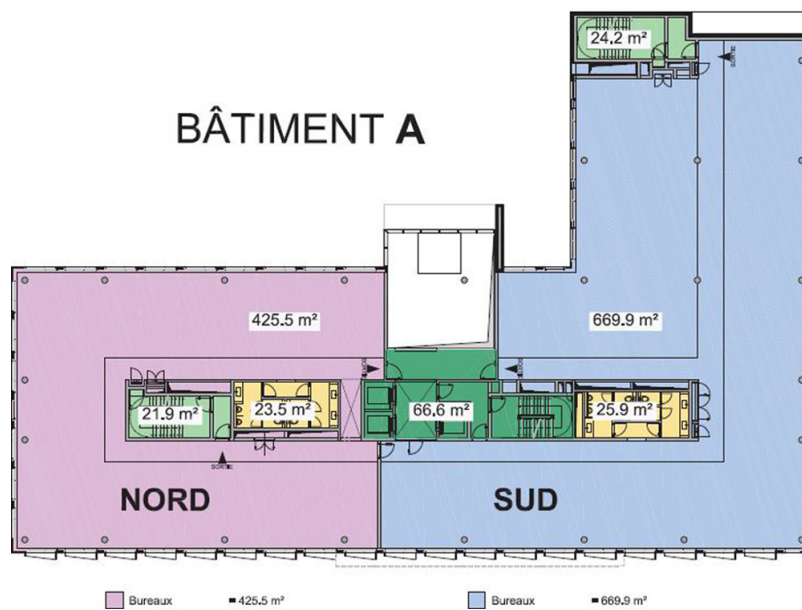

Die Immobilie

Objektnummer: LU881800079_1 - L-3364 Leudelange - Lux périphérie Sud

Die Immobilie

Objektnummer: LU881800079_1 - L-3364 Leudelange - Lux périphérie Sud

Grundrisse

Dieser Grundriss ist nicht maßstabsgetreu. Die Unterlagen wurden uns vom Auftraggeber zur Verfügung gestellt. Aus diesem Grund können wir nicht für die Richtigkeit der Angaben garantieren.

Objektnummer: LU881800079_1 - L-3364 Leudelange - Lux périphérie Sud

Ein erster Eindruck

A proximité des transports en commun et doté d'une accessibilité autoroutière directe, le projet ALTITUDE est la situation idéale pour les entreprises pour lesquelles la mobilité, le confort et l'économique sont des critères fondamentaux à leur expansion. L'immeuble délivre de très belles prestations et les matériaux sont de haute qualité.