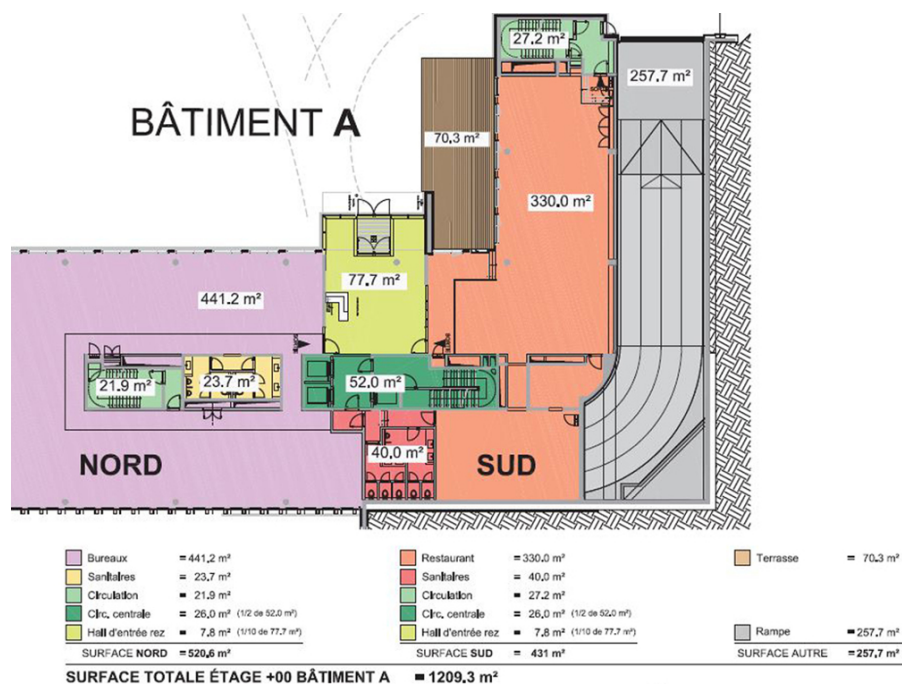

Objektnummer: LU881800079_1 - L-3364 Leudelange - Lux périphérie Sud

Die Immobilie