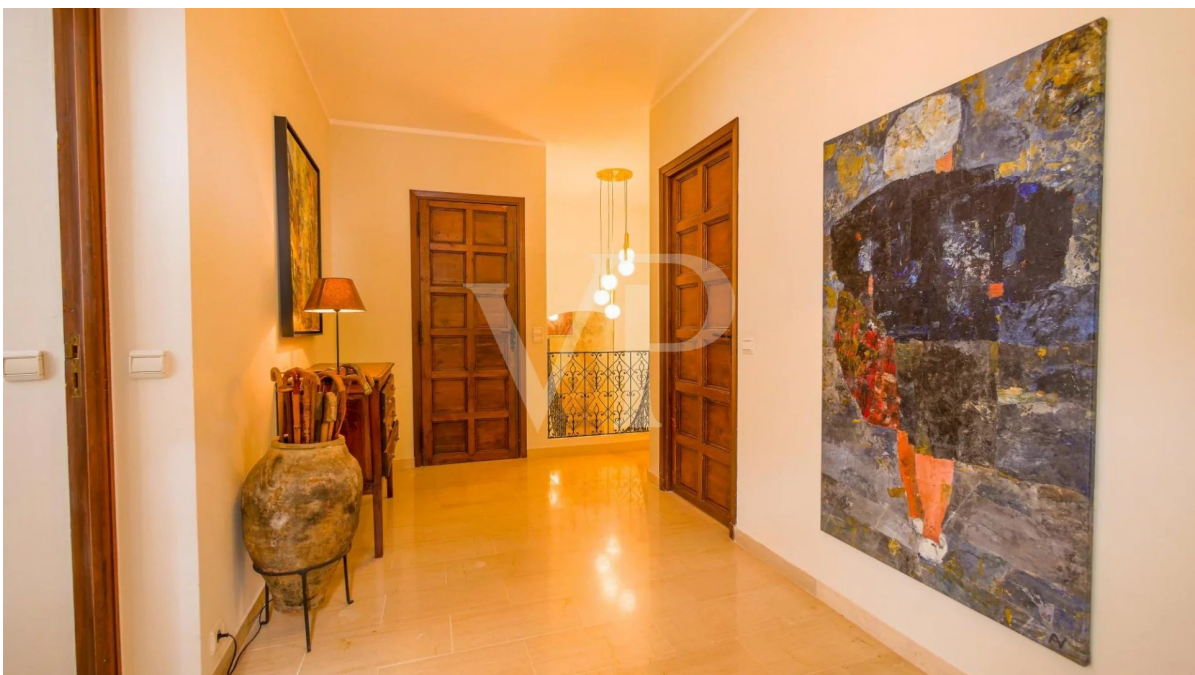

Objektnummer: 82511816 - 06140 Vence - Provence-Alpes-Cote d'Azur

Die Immobilie