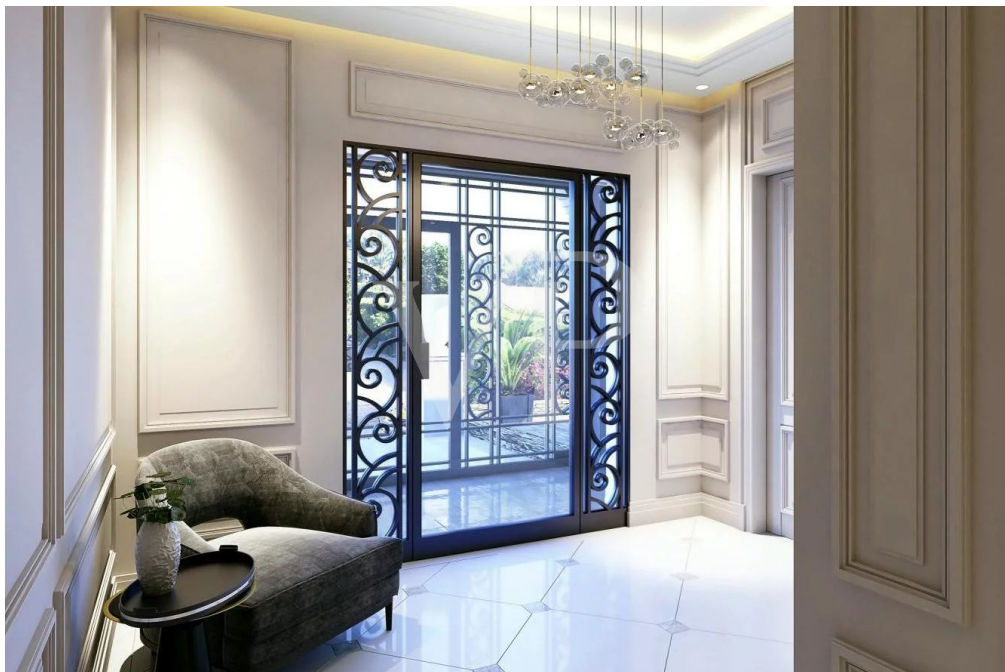

Objektnummer: 82263825 - 06160 Antibes - Provence-Alpes-Cote d'Azur

Die Immobilie