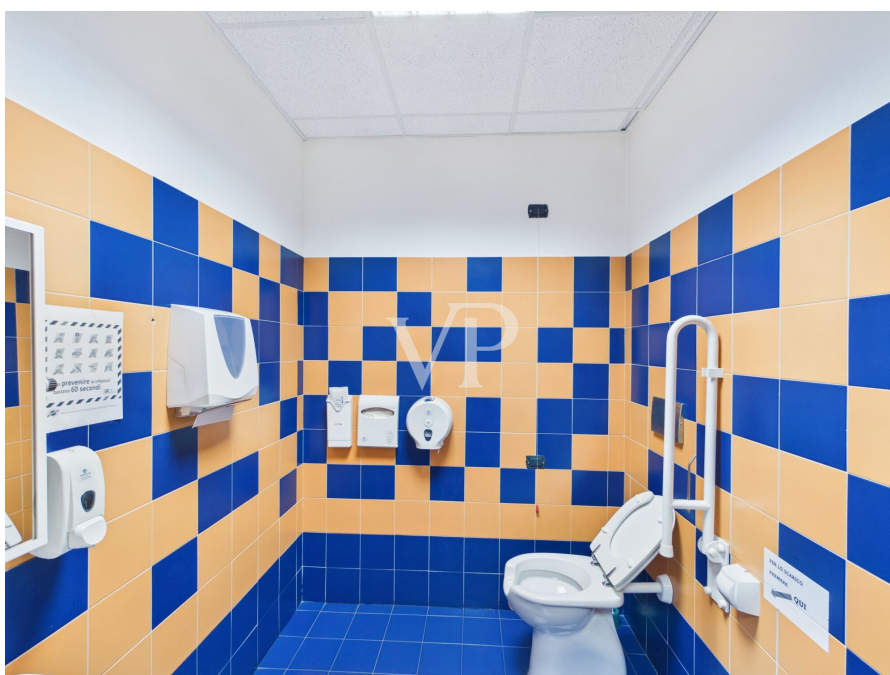

Objektnummer: IT262942996 - 21052 Busto Arsizio - Istituto Penitenziario

Die Immobilie