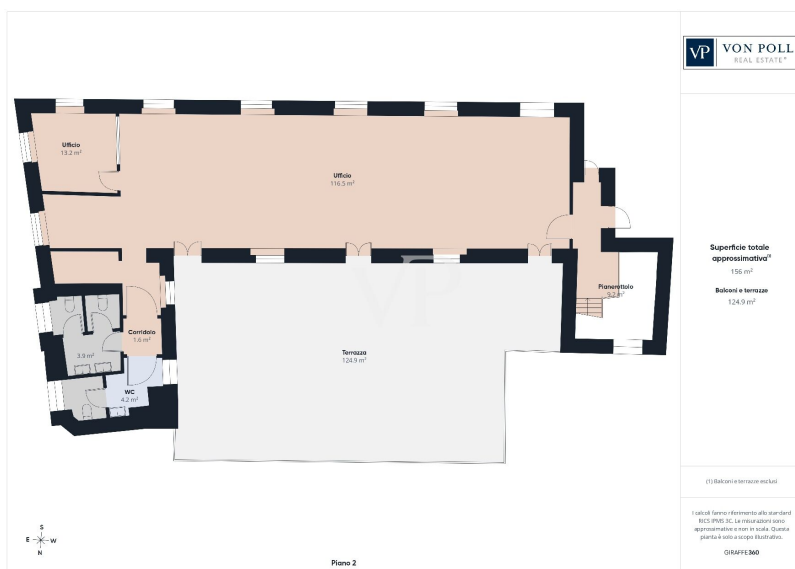

Objektnummer: IT262942996 - 21052 Busto Arsizio - Istituto Penitenziario

Grundrisse