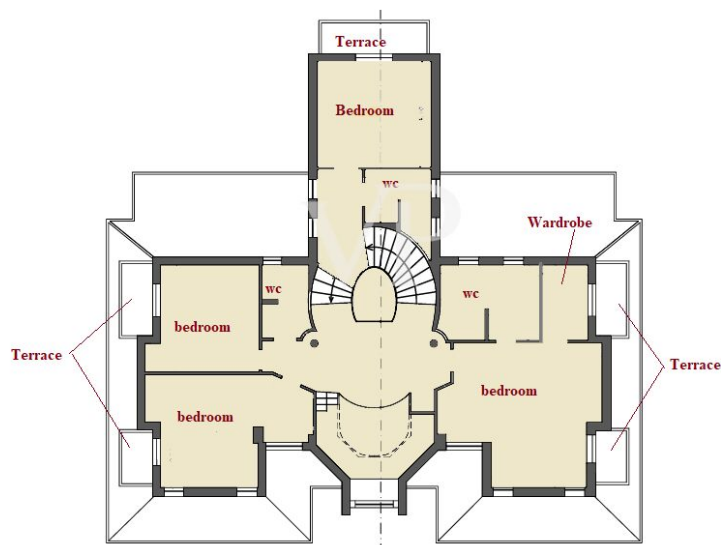

Die Immobilie

Objektnummer: IT252942658 - 55049 Torre Del Lago Puccini - Viareggio

Grundrisse

FIRST FLOOR

GROUND FLOOR

FIRST FLOOR

GROUND FLOOR

Dieser Grundriss ist nicht massstabsgetreu. Die Unterlagen wurden uns vom Auftraggeber zur Verfügung gestellt. Aus diesem Grund können wir nicht für die Richtigkeit der Angaben garantieren.