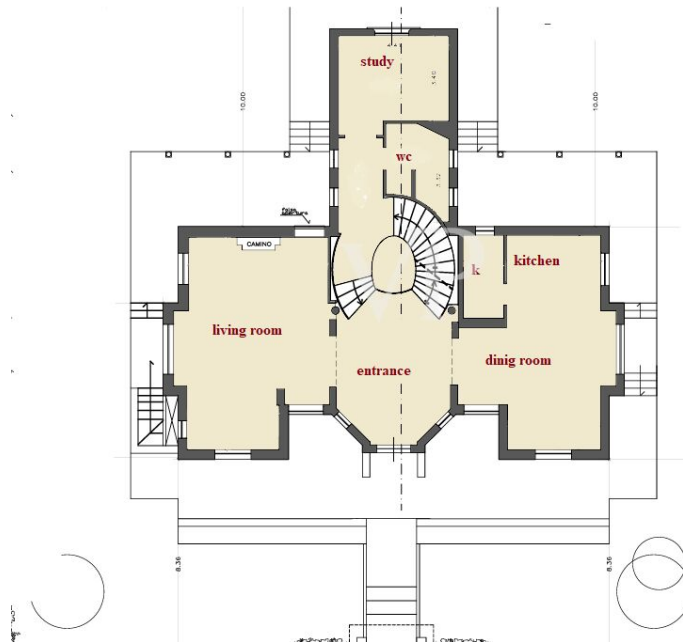

Die Immobilie

Objektnummer: IT252942658 - 55049 Torre Del Lago Puccini - Viareggio

Grundrisse

FIRST FLOOR

GROUND FLOOR

FIRST FLOOR

GROUND FLOOR

Dieser Grundriss ist nicht massstabsgetreu. Die Unterlagen wurden uns vom Auftraggeber zur Verfügung gestellt. Aus diesem Grund können wir nicht für die Richtigkeit der Angaben garantieren.