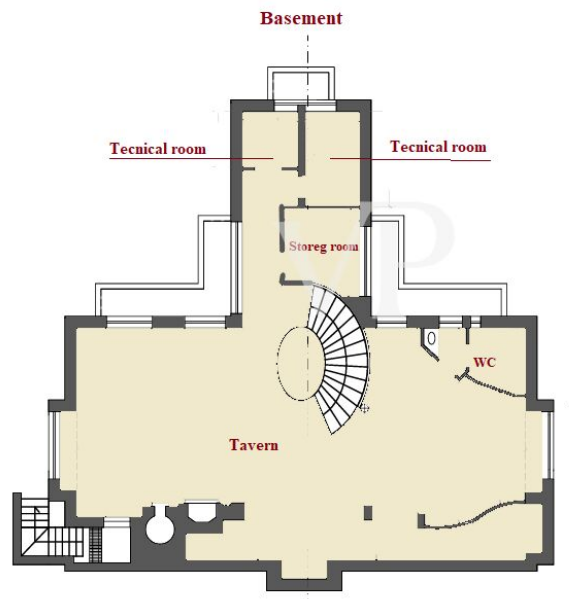

Die Immobilie

Objektnummer: IT252942658 - 55049 Torre Del Lago Puccini - Viareggio

Grundrisse

FIRST FLOOR

GROUND FLOOR

FIRST FLOOR

GROUND FLOOR

Dieser Grundriss ist nicht massstabsgetreu. Die Unterlagen wurden uns vom Auftraggeber zur Verfügung gestellt. Aus diesem Grund können wir nicht für die Richtigkeit der Angaben garantieren.