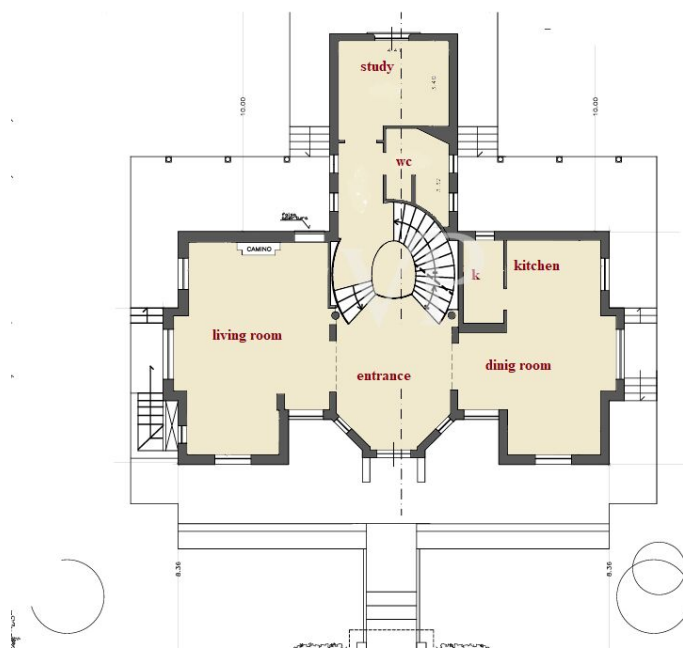

Die Immobilie

Objektnummer: IT252942658 - 55049 Torre Del Lago Puccini - Viareggio

Grundrisse

FIRST FLOOR

GROUND FLOOR

FIRST FLOOR

GROUND FLOOR

Dieser Grundriss ist nicht massstabsgetreu. Die Unterlagen wurden uns vom Auftraggeber zur Verfügung gestellt. Aus diesem Grund können wir nicht für die Richtigkeit der Angaben garantieren.