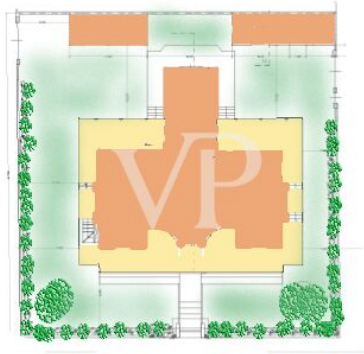

Die Immobilie

Objektnummer: IT252942658 - 55049 Torre Del Lago Puccini - Viareggio

Grundrisse

FIRST FLOOR

GROUND FLOOR

FIRST FLOOR

GROUND FLOOR

Dieser Grundriss ist nicht massstabsgetreu. Die Unterlagen wurden uns vom Auftraggeber zur Verfügung gestellt. Aus diesem Grund können wir nicht für die Richtigkeit der Angaben garantieren.