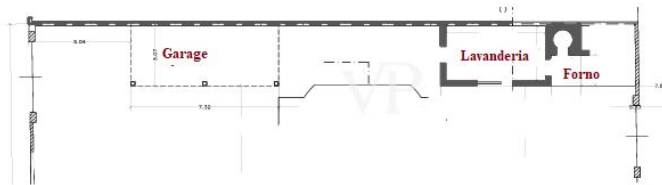

Die Immobilie

Objektnummer: IT252942658 - 55049 Torre Del Lago Puccini - Viareggio

Grundrisse

FIRST FLOOR

GROUND FLOOR

FIRST FLOOR

GROUND FLOOR

Dieser Grundriss ist nicht massstabsgetreu. Die Unterlagen wurden uns vom Auftraggeber zur Verfügung gestellt. Aus diesem Grund können wir nicht für die Richtigkeit der Angaben garantieren.