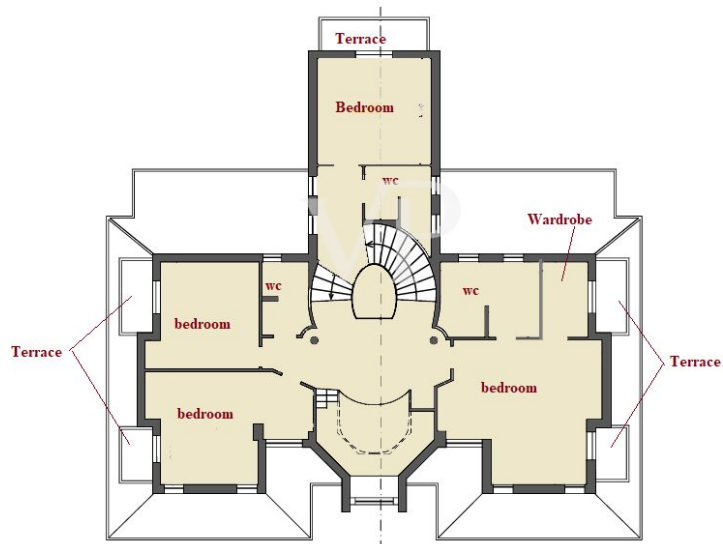

Die Immobilie

Objektnummer: IT252942658 - 55049 Torre Del Lago Puccini - Viareggio

Grundrisse

FIRST FLOOR

GROUND FLOOR

FIRST FLOOR

GROUND FLOOR

Dieser Grundriss ist nicht massstabsgetreu. Die Unterlagen wurden uns vom Auftraggeber zur Verfügung gestellt. Aus diesem Grund können wir nicht für die Richtigkeit der Angaben garantieren.