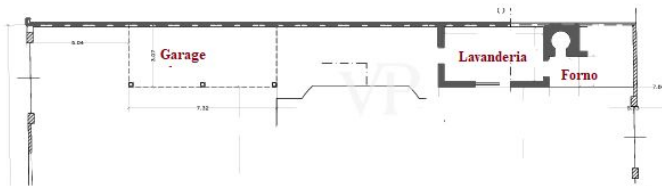

Die Immobilie

Objektnummer: IT252942658 - 55049 Torre Del Lago Puccini - Viareggio

Grundrisse

FIRST FLOOR

GROUND FLOOR

FIRST FLOOR

GROUND FLOOR

Dieser Grundriss ist nicht massstabsgetreu. Die Unterlagen wurden uns vom Auftraggeber zur Verfügung gestellt. Aus diesem Grund können wir nicht für die Richtigkeit der Angaben garantieren.