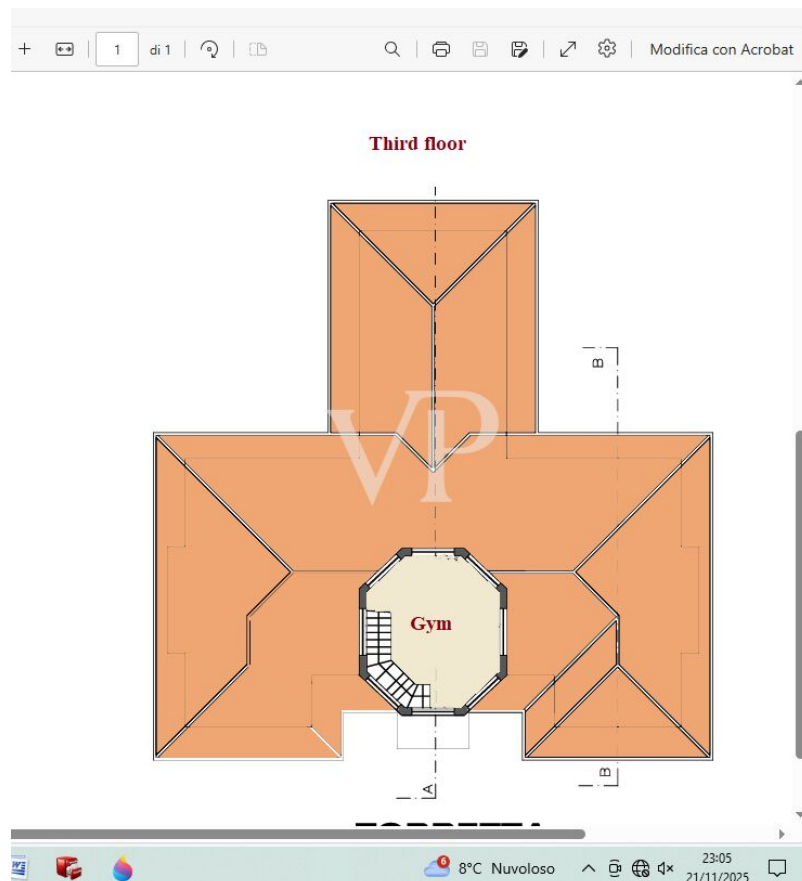

Die Immobilie

Objektnummer: IT252942658 - 55049 Torre Del Lago Puccini - Viareggio

Grundrisse

FIRST FLOOR

GROUND FLOOR

FIRST FLOOR

GROUND FLOOR

Dieser Grundriss ist nicht massstabsgetreu. Die Unterlagen wurden uns vom Auftraggeber zur Verfügung gestellt. Aus diesem Grund können wir nicht für die Richtigkeit der Angaben garantieren.