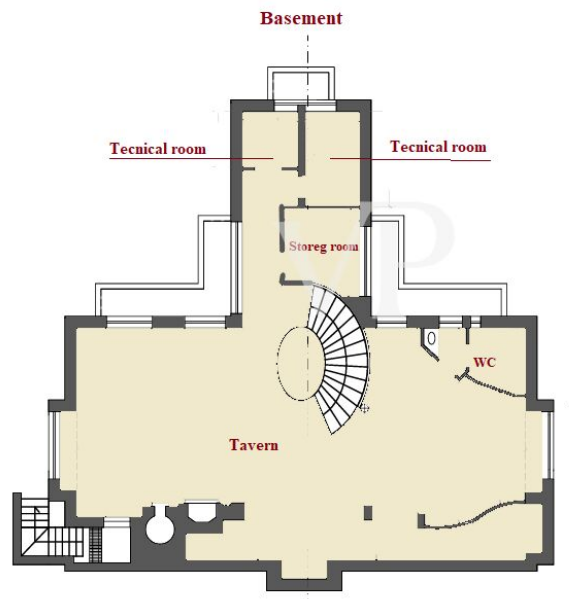

Die Immobilie

Objektnummer: IT252942658 - 55049 Torre Del Lago Puccini - Viareggio

Grundrisse

FIRST FLOOR

GROUND FLOOR

FIRST FLOOR

GROUND FLOOR

Dieser Grundriss ist nicht massstabsgetreu. Die Unterlagen wurden uns vom Auftraggeber zur Verfügung gestellt. Aus diesem Grund können wir nicht für die Richtigkeit der Angaben garantieren.

Das Untergeschoss besteht aus einem großen offenen Raum, in dem sich eine Küche mit Kamin und Holzofen, ein Essbereich Holzofen, Essecke, Billardzimmer und ein Badezimmer.

Der erste Stock besteht aus vier Schlafzimmern, von denen das Hauptschlafzimmer mit begehbarem Kleiderschrank und eigenem Bad ausgestattet ist.