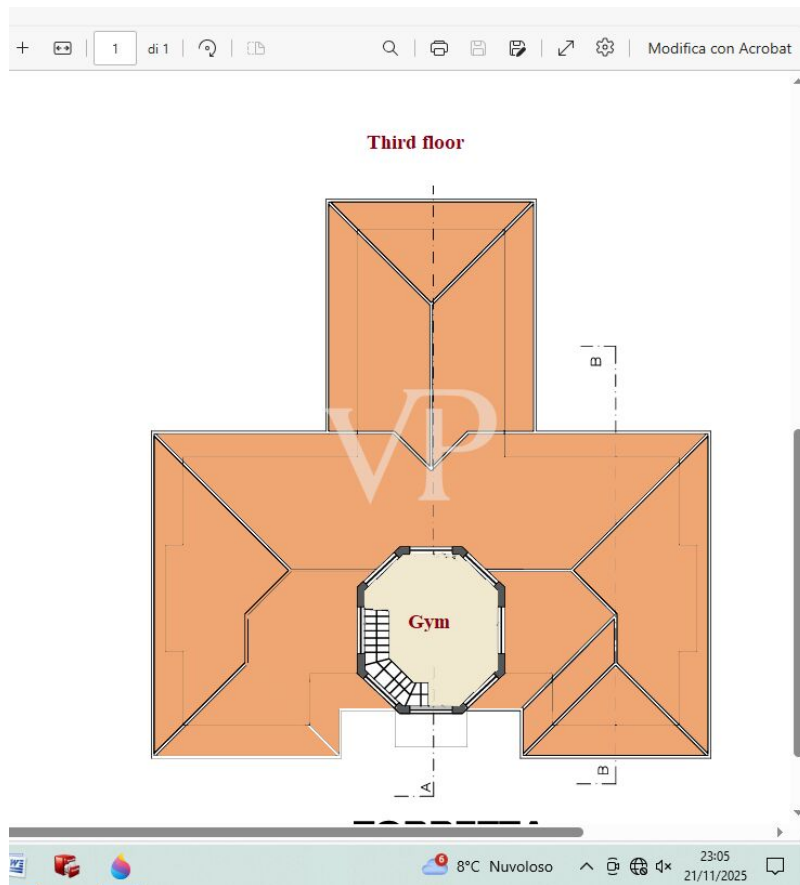

Die Immobilie

Objektnummer: IT252942658 - 55049 Torre Del Lago Puccini - Viareggio

Grundrisse

FIRST FLOOR

GROUND FLOOR

FIRST FLOOR

GROUND FLOOR

Dieser Grundriss ist nicht massstabsgetreu. Die Unterlagen wurden uns vom Auftraggeber zur Verfügung gestellt. Aus diesem Grund können wir nicht für die Richtigkeit der Angaben garantieren.