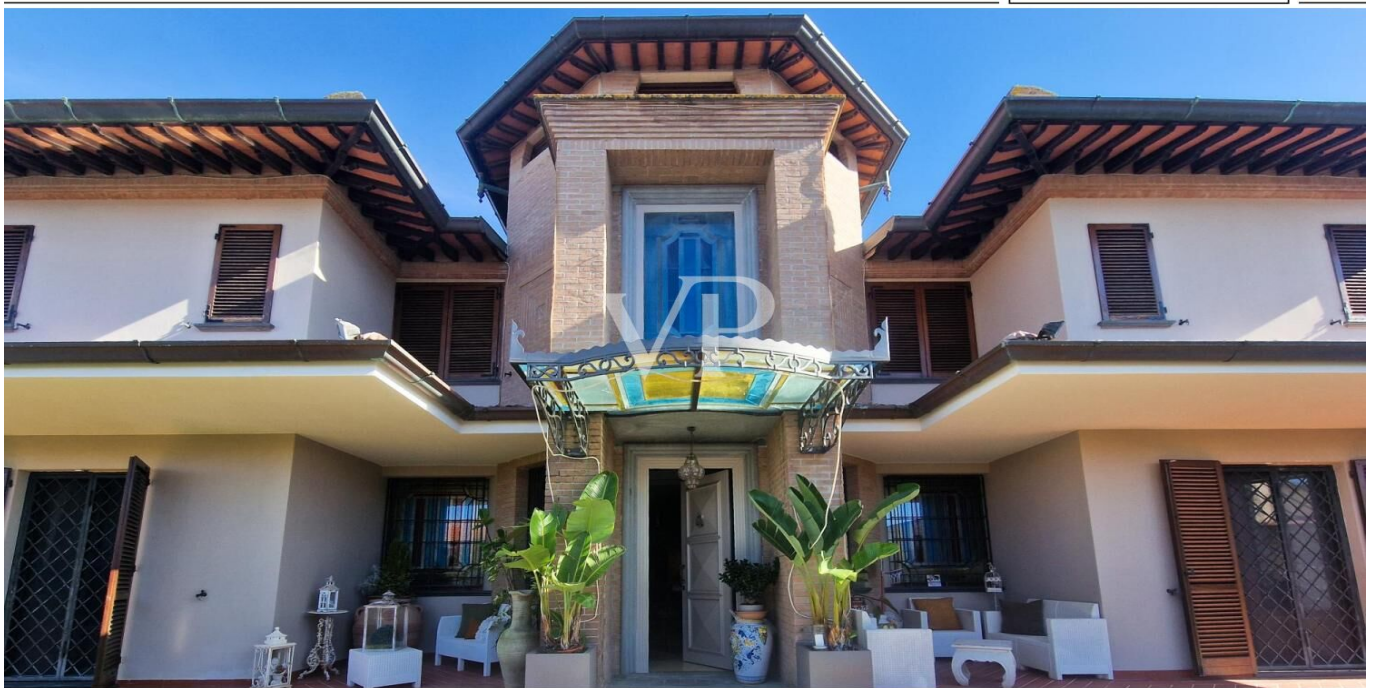

Torre Del Lago Puccini - Viareggio

Exklusive Villa mit Wellnessbereich und Taverne in Torre del Lago Puccini

Objektnummer: IT252942658

www.von-poll.it

KAUFPREIS: 2.000.000 EUR • WOHNFLÄCHE: ca. 655 m² • ZIMMER: 21 • GRUNDSTÜCK: 1.000 m²

Objektnummer: IT252942658 - 55049 Torre Del Lago Puccini - Viareggio

- Auf einen Blick
- Die Immobilie
- Auf einen Blick:
Energiedaten
- Grundrisse
- Ein erster Eindruck
- Ausstattung und Details
- Alles zum Standort
- Ansprechpartner

Objektnummer: IT252942658 - 55049 Torre Del Lago Puccini - Viareggio

Auf einen Blick

Objektnummer	IT252942658	Kaufpreis	2.000.000 EUR
Wohnfläche	ca. 655 m ²	Haus	Einfamilienhaus
Zimmer	21	Provision	Provisionspflichtig
Schlafzimmer	4	Gesamtfläche	ca. 655 m ²
Badezimmer	5	Ausstattung	Kamin
Baujahr	2000		
Stellplatz	2 x Freiplatz, 1 x Garage		

der den berühmten Komponisten Giacomo Puccini faszinierte, der am See, nur 1 km von dem hier beschriebenen Anwesen entfernt seine Villa Ende des 19. Jahrhunderts erbauen ließ, die heute weltweit als Casa Die kürzlich erbaute Villa besteht aus einem Untergeschoss, Erdgeschoss, ersten Stock und zweiten Stock.