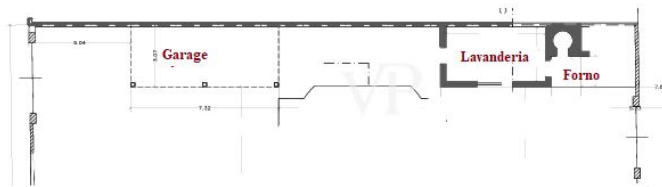

Die Immobilie

Objektnummer: IT252942658 - 55049 Torre Del Lago Puccini - Viareggio

Grundrisse

FIRST FLOOR

GROUND FLOOR

FIRST FLOOR

GROUND FLOOR

Dieser Grundriss ist nicht massstabsgetreu. Die Unterlagen wurden uns vom Auftraggeber zur Verfügung gestellt. Aus diesem Grund können wir nicht für die Richtigkeit der Angaben garantieren.