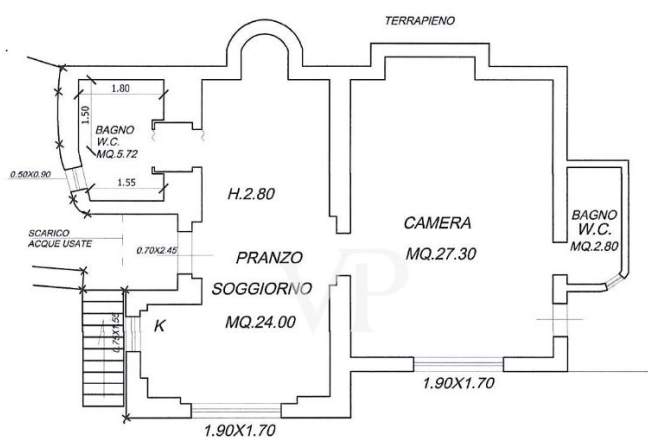

Die Immobilie

Objektnummer: IT254151927 - 57016 Rosignano Marittimo - Toscana

Grundrisse

PIANTA PIANO SEMINTERRATO

PIANTA PIANO TERRA

PIANTA PIANO PRIMO

PIANTA PIANO SEMINTERRATO

PIANTA PIANO TERRA

PIANTA PIANO PRIMO

Dieser Grundriss ist nicht massstabsgetreu. Die Unterlagen wurden uns vom Auftraggeber zur Verfügung gestellt. Aus diesem Grund können wir nicht für die Richtigkeit der Angaben garantieren.