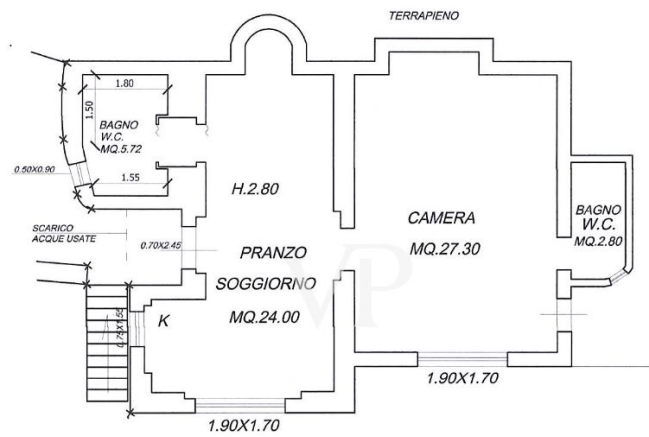

Die Immobilie

Objektnummer: IT254151927 - 57016 Rosignano Marittimo - Toscana

Grundrisse

PIANTA PIANO SEMINTERRATO

PIANTA PIANO TERRA

PIANTA PIANO PRIMO

PIANTA PIANO SEMINTERRATO

PIANTA PIANO TERRA

PIANTA PIANO PRIMO

Dieser Grundriss ist nicht massstabsgetreu. Die Unterlagen wurden uns vom Auftraggeber zur Verfügung gestellt. Aus diesem Grund können wir nicht für die Richtigkeit der Angaben garantieren.