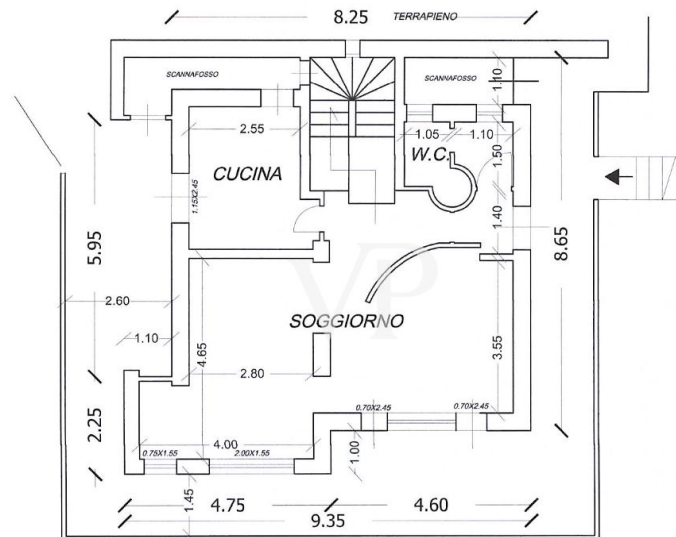

Die Immobilie

Objektnummer: IT254151927 - 57016 Rosignano Marittimo - Toscana

Grundrisse

PIANTA PIANO SEMINTERRATO

PIANTA PIANO TERRA

PIANTA PIANO PRIMO

PIANTA PIANO SEMINTERRATO

PIANTA PIANO TERRA

PIANTA PIANO PRIMO

Dieser Grundriss ist nicht massstabsgetreu. Die Unterlagen wurden uns vom Auftraggeber zur Verfügung gestellt. Aus diesem Grund können wir nicht für die Richtigkeit der Angaben garantieren.