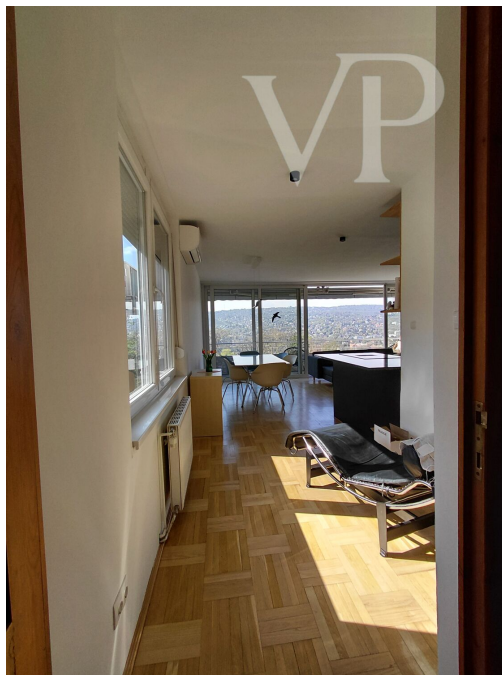

Objektnummer: HU26439805 - 1026 Budapest

Die Immobilie