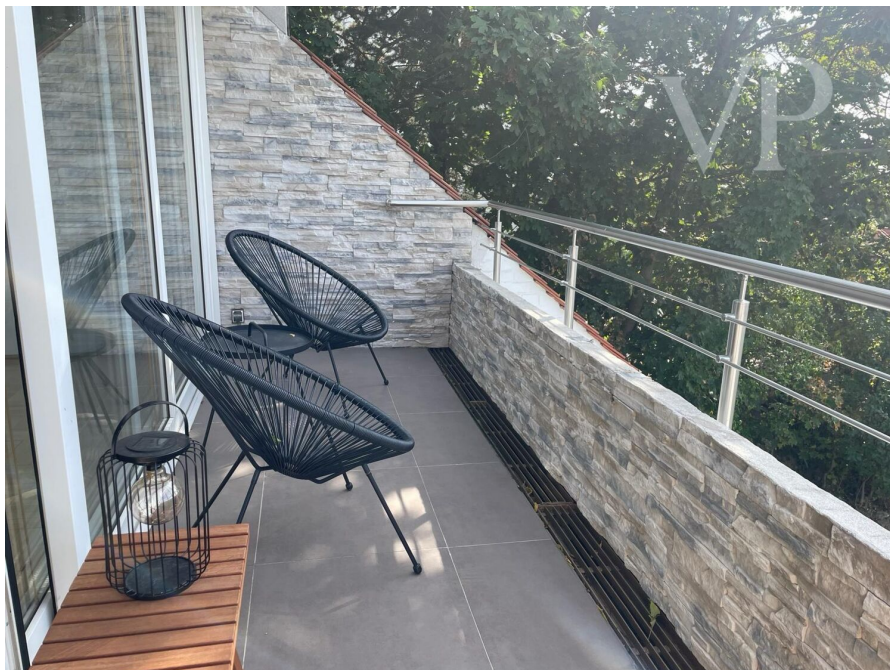

Objektnummer: HU26439805 - 1026 Budapest

Die Immobilie