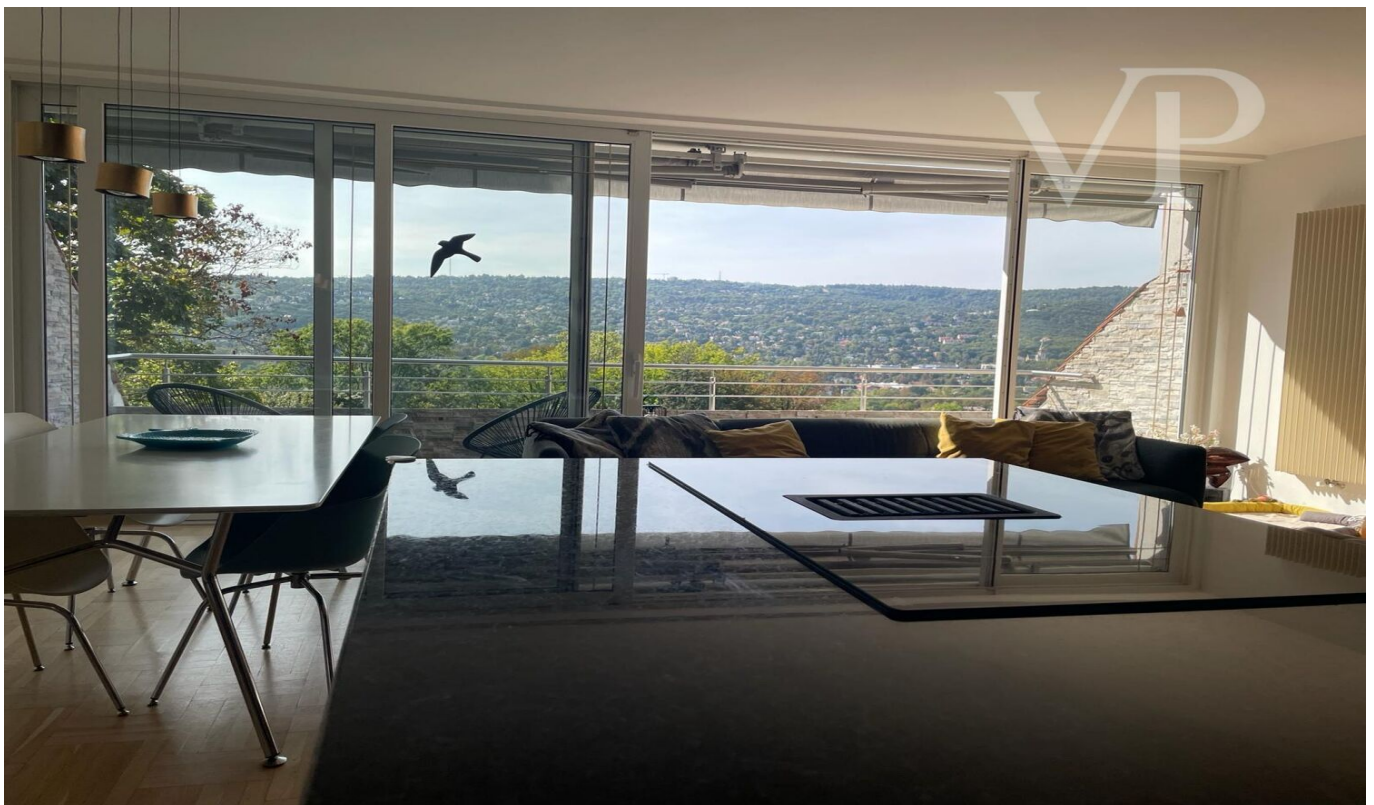

Budapest

Örökpanorámás, olasz hangulatú családi otthon 6 szobával és külön vendéglakással a II. kerületben

Objektnummer: HU26439805

MIETPREIS: 4.000 EUR • WOHNFLÄCHE: ca. 189 m² • ZIMMER: 7