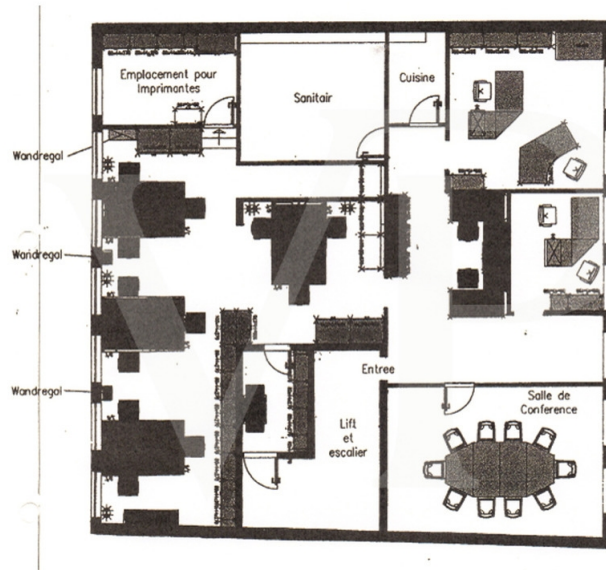

## Auf einen Blick

Objektnummer	LU171933342	Mietpreis	Auf Anfrage
Bezugsfrei ab	13.07.2017	Provision	Honoraire à la charge du propriétaire
		Gesamtfläche	ca. 219 m <sup>2</sup>
		Bauweise	Fertigteile
		Vermietbare Fläche	ca. 219 m <sup>2</sup>

## Grundrisse

2 Etage 02

**Objektnummer: LU171933342 - L-1660 Luxembourg-Centre**