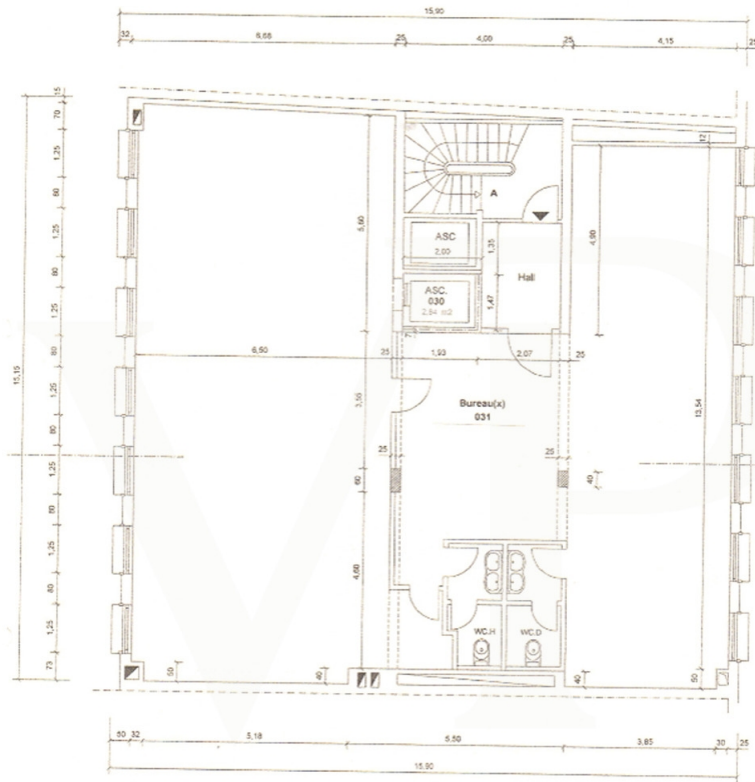

Objektnummer: LU171933342 - L-1660 Luxembourg-Centre

Auf einen Blick

Objektnummer	LU171933342
Bezugsfrei ab	13.07.2017

Mietpreis	Auf Anfrage
Provision	Honoraire à la charge du propriétaire
Gesamtfläche	ca. 219 m²
Bauweise	Fertigteile
Vermietbare Fläche	ca. 219 m²
Bürofläche	ca. 219 m²

Objektnummer: LU171933342 - L-1660 Luxembourg-Centre

Grundrisse

2 Etage 02

2 Etage 02

Dieser Grundriss ist nicht maßstabgetreu. Die Unterlagen wurden uns vom Auftraggeber zur Verfügung gestellt. Aus diesem Grund können wir nicht für die Richtigkeit der Angaben garantieren.