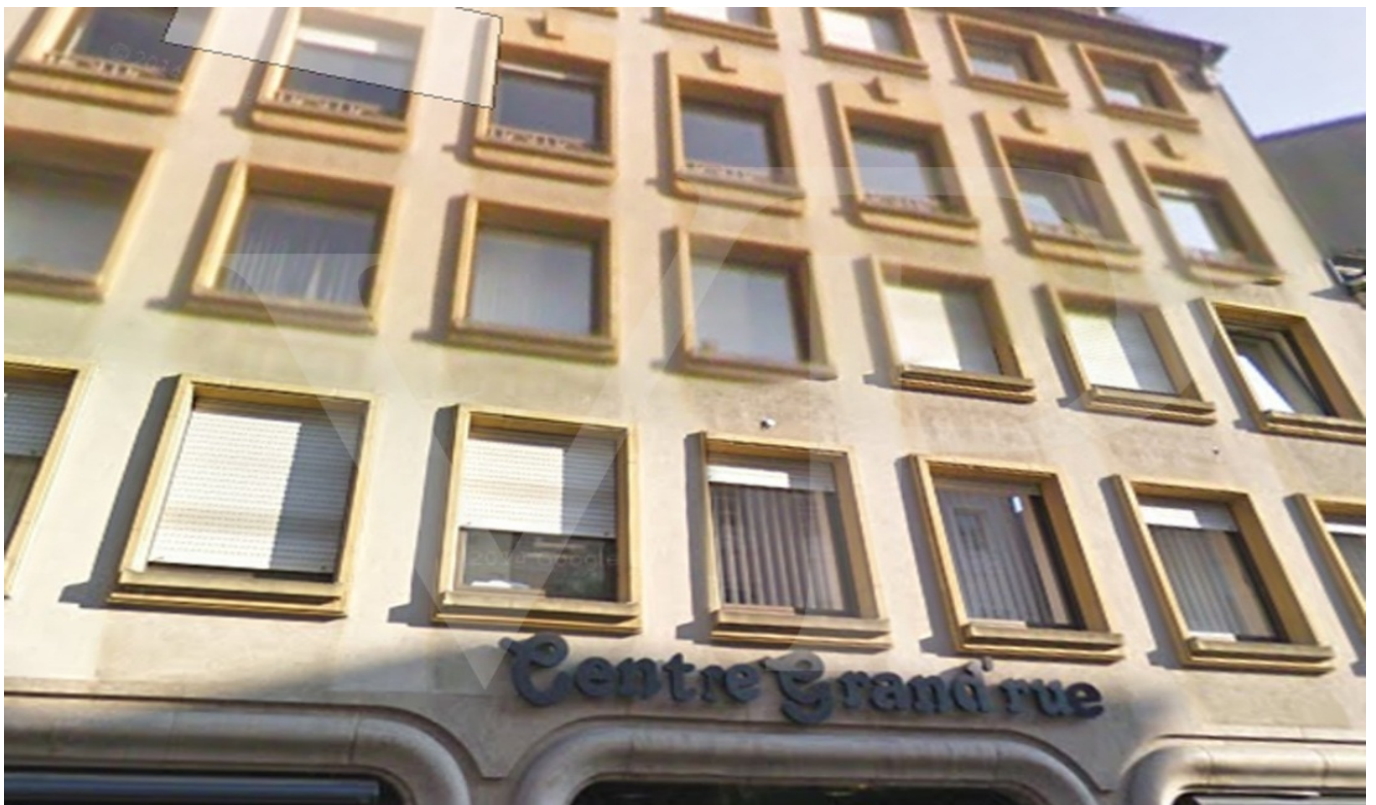

Luxembourg-Centre

# Bureau Hyper centre à louer

*Objektnummer: LU171933342*

**MIETPREIS: 0 EUR**

**Objektnummer: LU171933342 - L-1660 Luxembourg-Centre**

- Auf einen Blick
- Die Immobilie
- Grundrisse
- Ansprechpartner

**Objektnummer: LU171933342 - L-1660 Luxembourg-Centre**

Objektnummer: LU171933342 - L-1660 Luxembourg-Centre