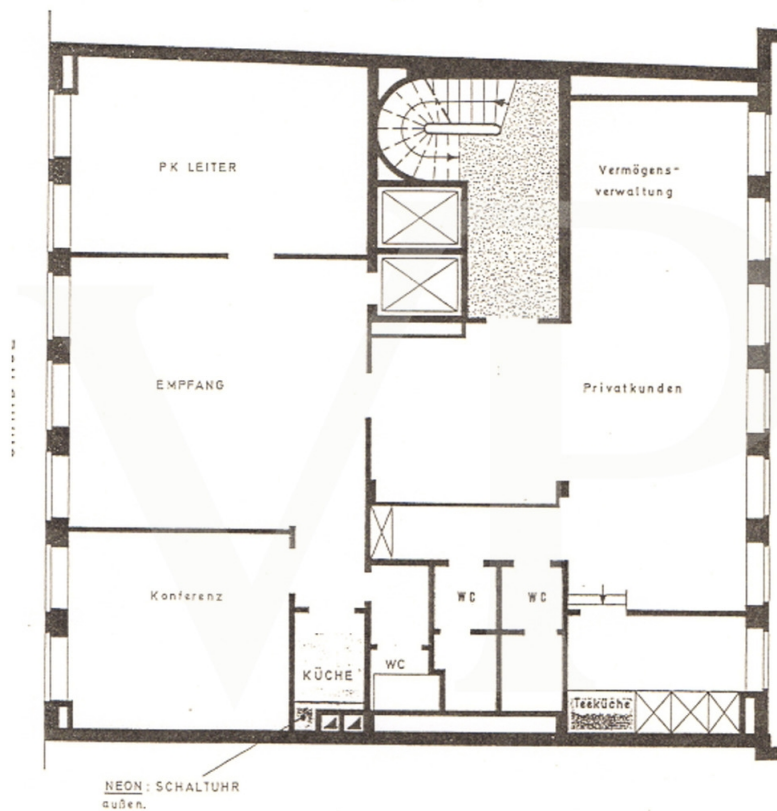

## Auf einen Blick

Objektnummer	LU171933342	Mietpreis	Auf Anfrage
Bezugsfrei ab	13.07.2017	Provision	Honoraire à la charge du propriétaire
		Gesamtfläche	ca. 219 m <sup>2</sup>
		Bauweise	Fertigteile
		Vermietbare Fläche	ca. 219 m <sup>2</sup>

## Grundrisse

2 Etage 02

**Objektnummer: LU171933342 - L-1660 Luxembourg-Centre**