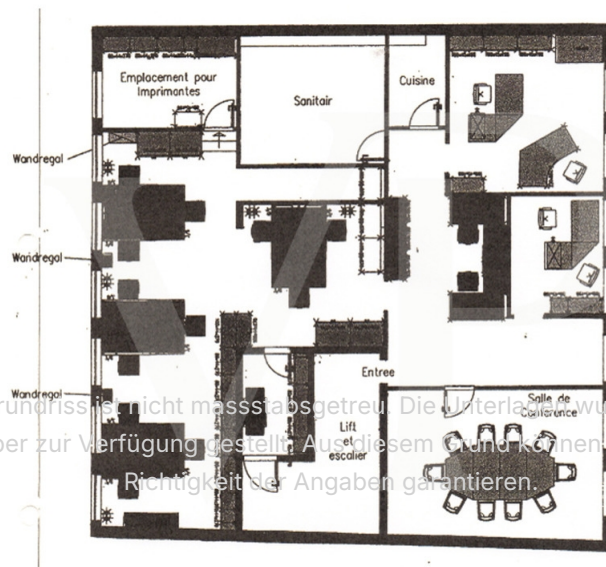

Objektnummer: LU171933342 - L-1660 Luxembourg-Centre

Auf einen Blick

Objektnummer	LU171933342
Bezugsfrei ab	13.07.2017

Mietpreis	Auf Anfrage
Provision	Honoraire à la charge du propriétaire
Gesamtfläche	ca. 219 m²
Bauweise	Fertigteile
Vermietbare Fläche	ca. 219 m²
Bürofläche	ca. 219 m²

Objektnummer: LU171933342 - L-1660 Luxembourg-Centre

Grundrisse

2 Etage 02

2 Etage 02

Dieser Grundriss ist nicht maßstabgetreu. Die Unterlagen wurden uns vom Auftraggeber zur Verfügung gestellt. Aus diesem Grund können wir nicht für die Richtigkeit der Angaben garantieren.