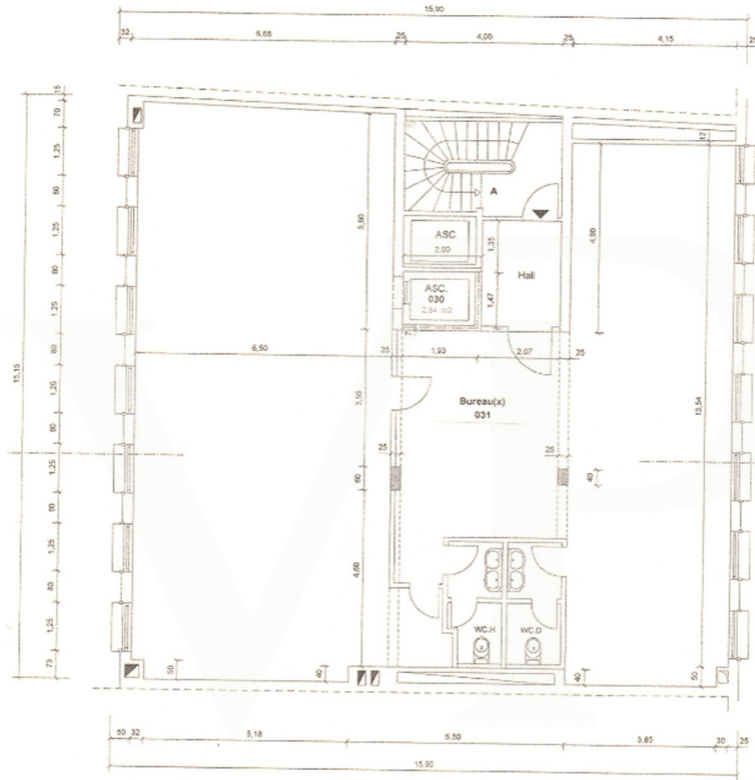

Objektnummer: LU171933342 - L-1660 Luxembourg-Centre

Auf einen Blick

Objektnummer	LU171933342
Bezugsfrei ab	13.07.2017

Mietpreis	Auf Anfrage
Provision	Honoraire à la charge du propriétaire
Gesamtfläche	ca. 219 m²
Bauweise	Fertigteile
Vermietbare Fläche	ca. 219 m²
Bürofläche	ca. 219 m²

Objektnummer: LU171933342 - L-1660 Luxembourg-Centre

Grundrisse

2 Etage 02

2 Etage 02

Dieser Grundriss ist nicht maßstabgetreu. Die Unterlagen wurden uns vom Auftraggeber zur Verfügung gestellt. Aus diesem Grund können wir nicht für die Richtigkeit der Angaben garantieren.