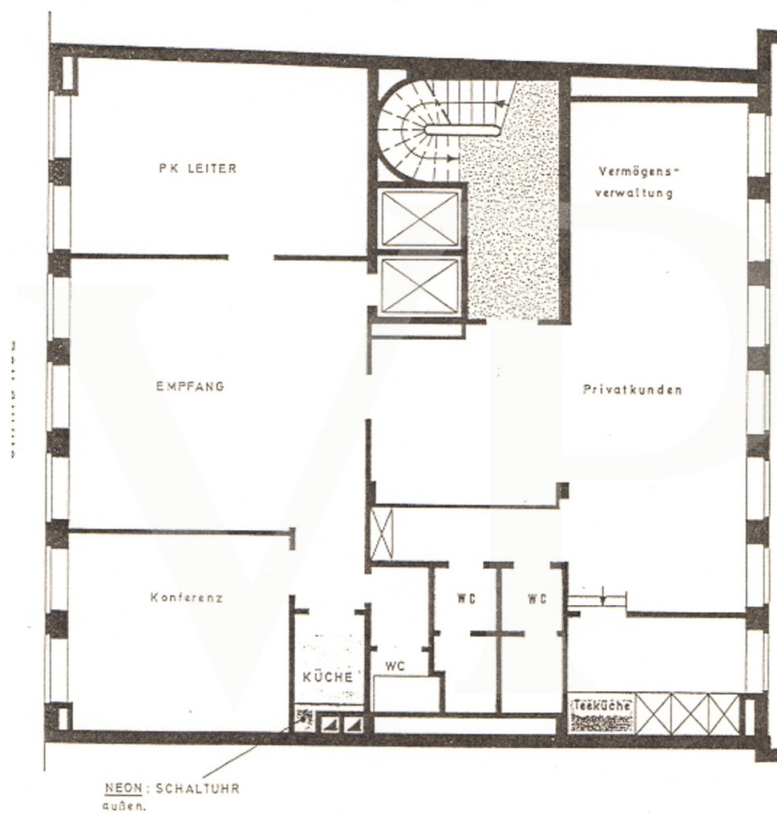

Objektnummer: LU171933342 - L-1660 Luxembourg-Centre

Auf einen Blick

Objektnummer	LU171933342
Bezugsfrei ab	13.07.2017

Mietpreis	Auf Anfrage
Provision	Honoraire à la charge du propriétaire
Gesamtfläche	ca. 219 m²
Bauweise	Fertigteile
Vermietbare Fläche	ca. 219 m²
Bürofläche	ca. 219 m²

Objektnummer: LU171933342 - L-1660 Luxembourg-Centre

Grundrisse

2 Etage 02

2 Etage 02

Dieser Grundriss ist nicht maßstabgetreu. Die Unterlagen wurden uns vom Auftraggeber zur Verfügung gestellt. Aus diesem Grund können wir nicht für die Richtigkeit der Angaben garantieren.