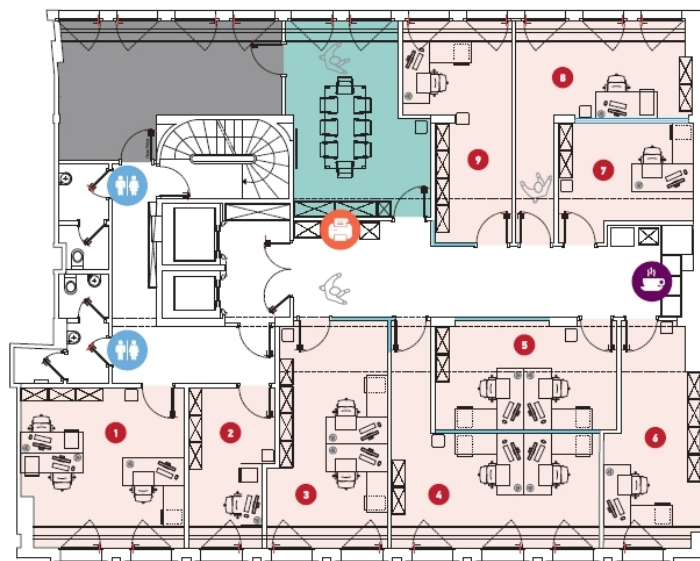

Objektnummer: 14_3 - L-1660 Luxembourg-centre ville - CBD

Grundrisse