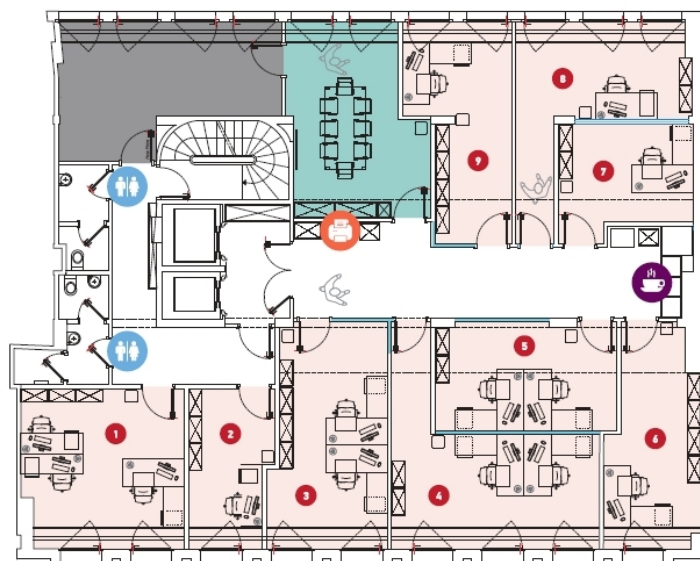

Objektnummer: 14_3 - L-1660 Luxembourg-centre ville - CBD

Grundrisse