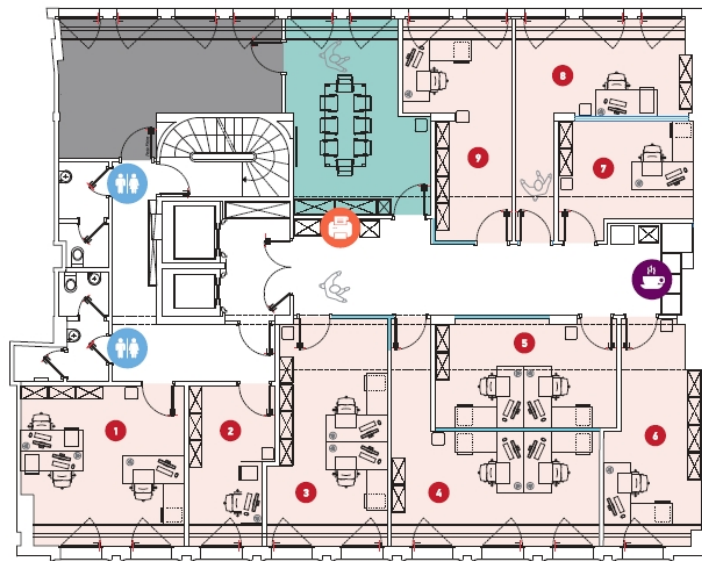

Objektnummer: 14 - L-1660 Luxembourg-centre ville - CBD

Grundrisse

Dieser Grundriss ist nicht massstabsgetreu. Die Unterlagen wurden uns vom Auftraggeber zur Verfügung gestellt. Aus diesem Grund können wir nicht für die Richtigkeit der Angaben garantieren.