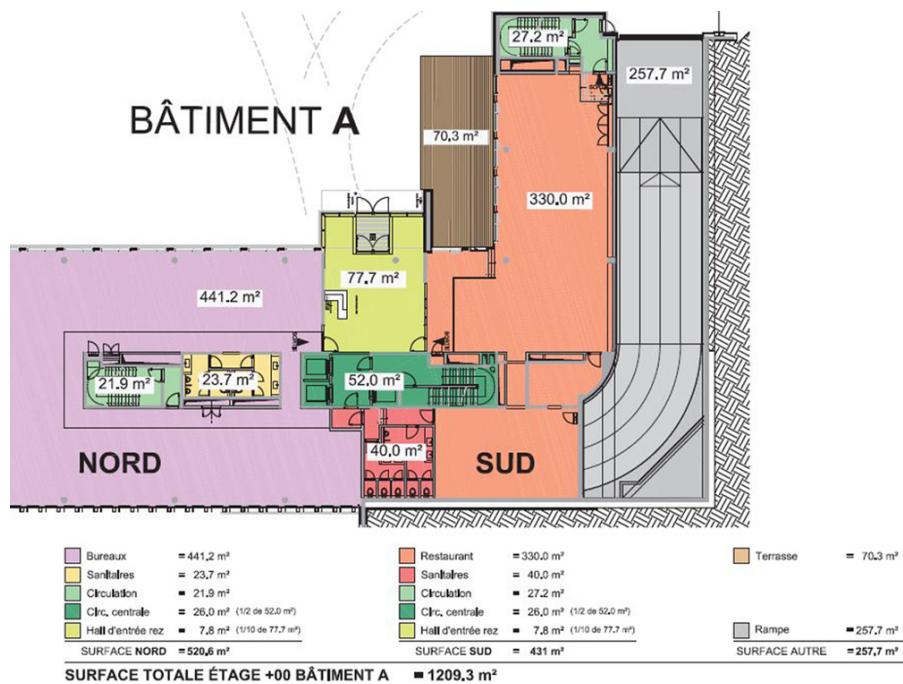

Objektnummer: LU881800079_2 - L-3364 Leudelange - Lux périphérie Sud

Auf einen Blick

Objektnummer	LU881800079_2	Mietpreis	Auf Anfrage
Bezugsfrei ab	04.02.2020	Provision	Honoraires à la charge du propriétaire
Etage	1	Gesamtfläche	ca. 761 m ²
		Ausstattung	Terrasse

Die Immobilie

Objektnummer: LU881800079_2 - L-3364 Leudelange - Lux périphérie Sud

Die Immobilie

Objektnummer: LU881800079_2 - L-3364 Leudelange - Lux périphérie Sud

Grundrisse

Dieser Grundriss ist nicht massstabsgetreu. Die Unterlagen wurden uns vom Auftraggeber zur Verfügung gestellt. Aus diesem Grund können wir nicht für die Richtigkeit der Angaben garantieren.

Objektnummer: LU881800079_2 - L-3364 Leudelange - Lux périphérie Sud

Ein erster Eindruck

A proximité des transports en commun et doté d'une accessibilité autoroutière directe, le projet ALTITUDE est la situation idéale pour les entreprises pour lesquelles la mobilité, le confort et l'économique sont des critères fondamentaux à leur expansion. L'immeuble délivre de très belles prestations et les matériaux sont de haute qualité.