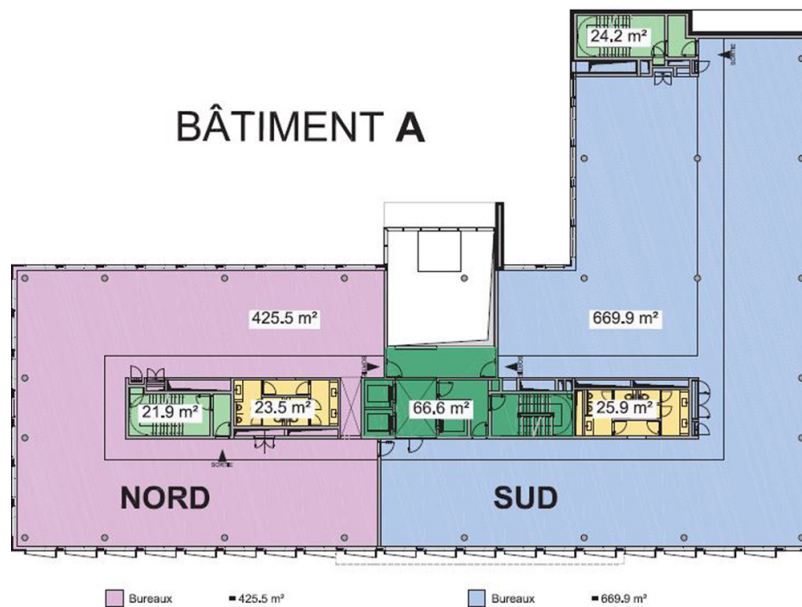

Objektnummer: LU881800079_2 - L-3364 Leudelange - Lux périphérie Sud

Grundrisse

Dieser Grundriss ist nicht massstabsgetreu. Die Unterlagen wurden uns vom Auftraggeber zur Verfügung gestellt. Aus diesem Grund können wir nicht für die Richtigkeit der Angaben garantieren.