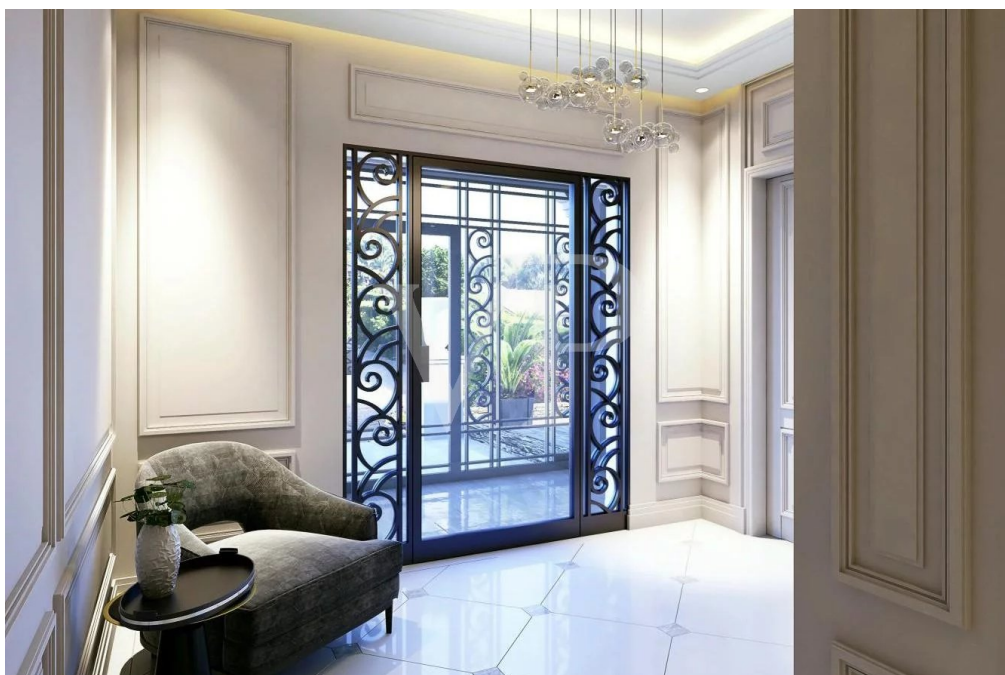

Objektnummer: 82263825 - 06160 Antibes - Provence-Alpes-Cote d'Azur

Die Immobilie