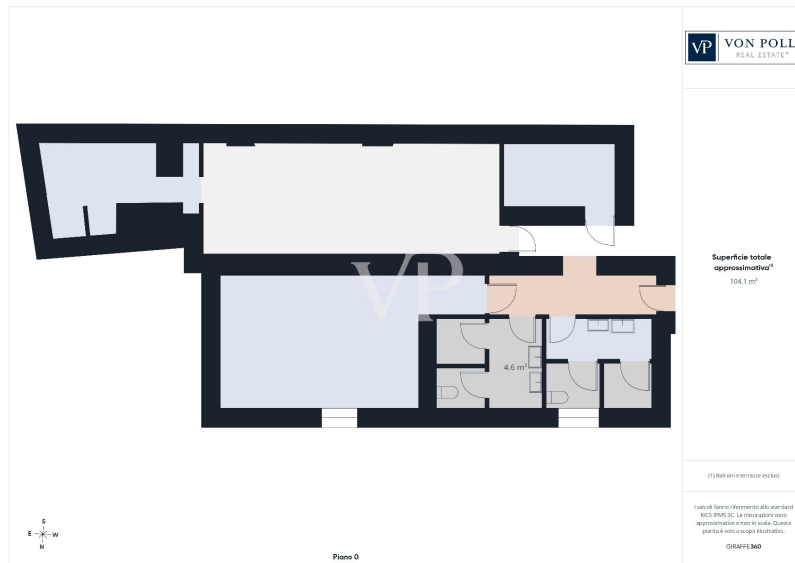

Dieser Grundriss ist nicht maßstabsgetreu. Die Unterlagen wurden uns vom Auftraggeber zur Verfügung gestellt. Aus diesem Grund können wir nicht für die Richtigkeit der Angaben garantieren.