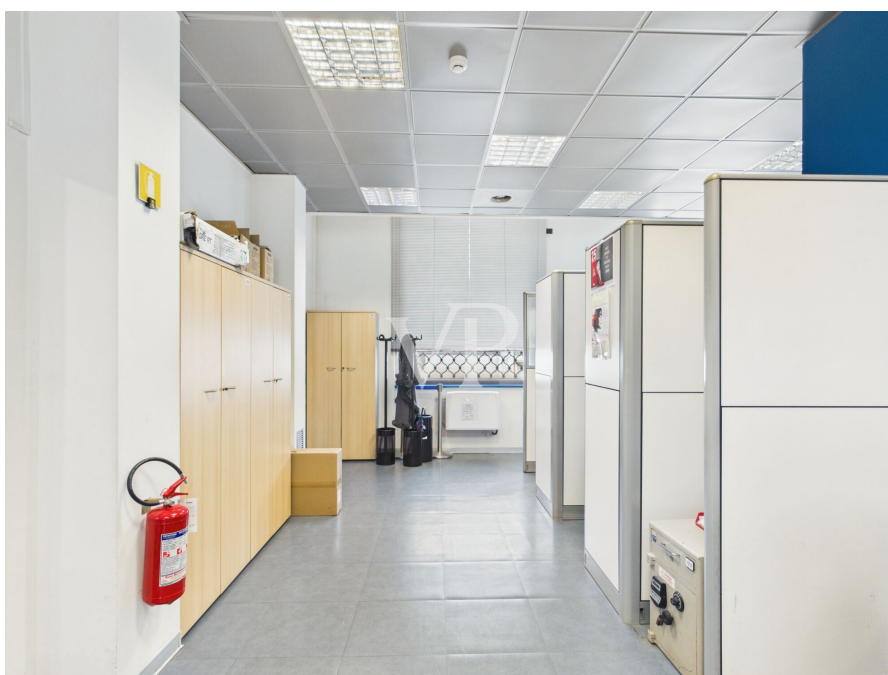

Objektnummer: IT262942996 - 21052 Busto Arsizio - Istituto Penitenziario

Die Immobilie