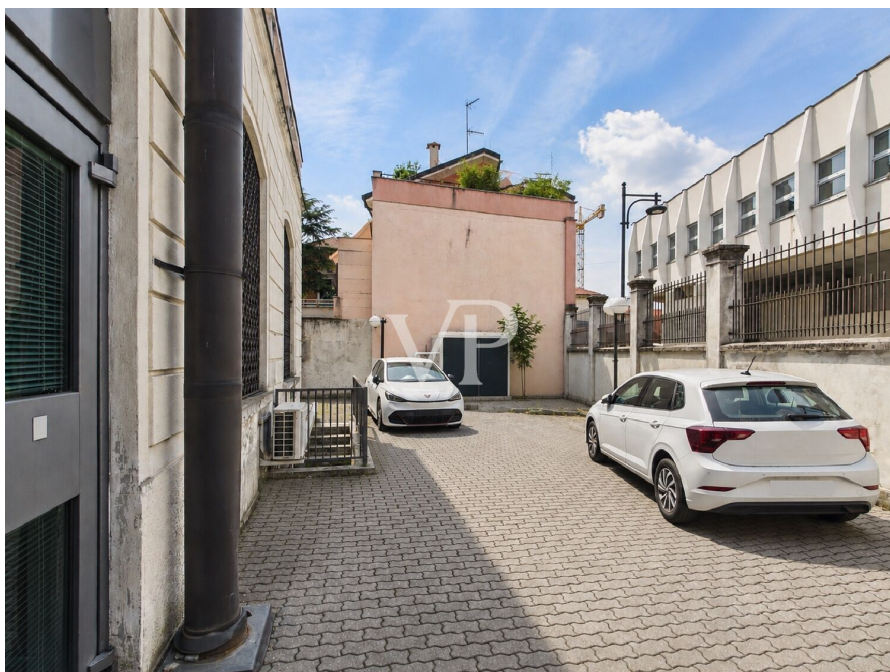

Objektnummer: IT262942996 - 21052 Busto Arsizio - Istituto Penitenziario

Die Immobilie