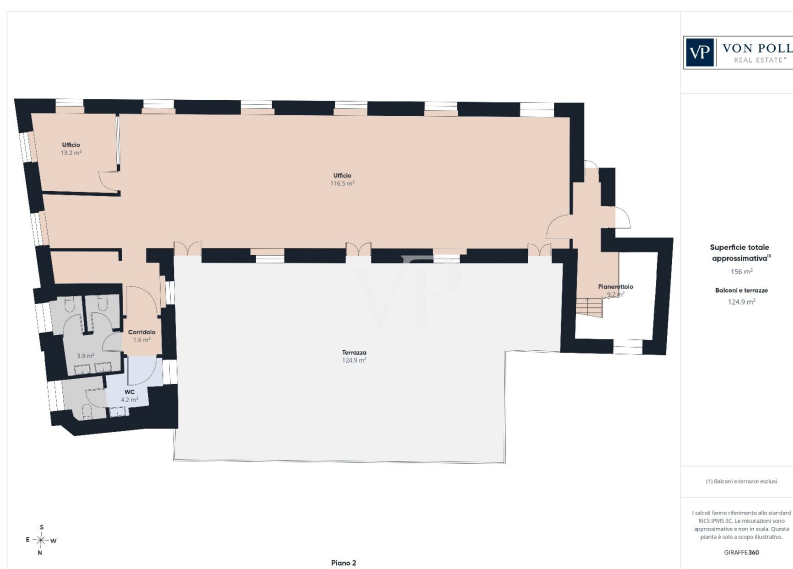

Objektnummer: IT262942996 - 21052 Busto Arsizio - Istituto Penitenziario

Grundrisse