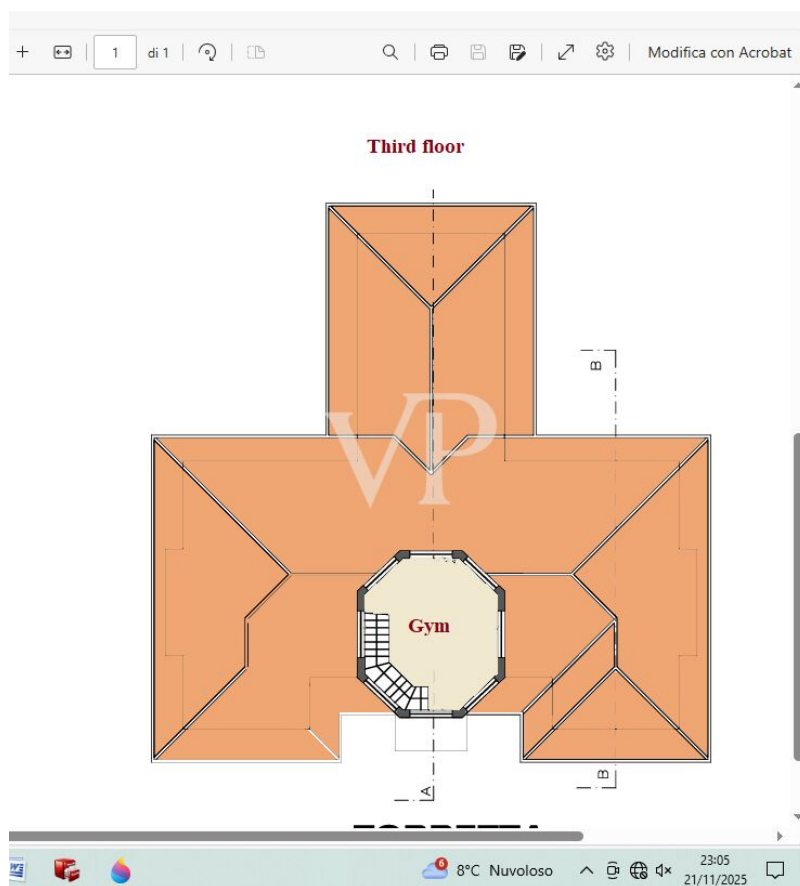

Die Immobilie

Objektnummer: IT252942658 - 55049 Torre Del Lago Puccini - Viareggio

Grundrisse

FIRST FLOOR

FIRST FLOOR

GROUND FLOOR

Dieser Grundriss ist nicht maßstabsgetreu. Die Unterlagen wurden uns vom Auftraggeber zur Verfügung gestellt. Aus diesem Grund können wir nicht für die Richtigkeit der Angaben garantieren.