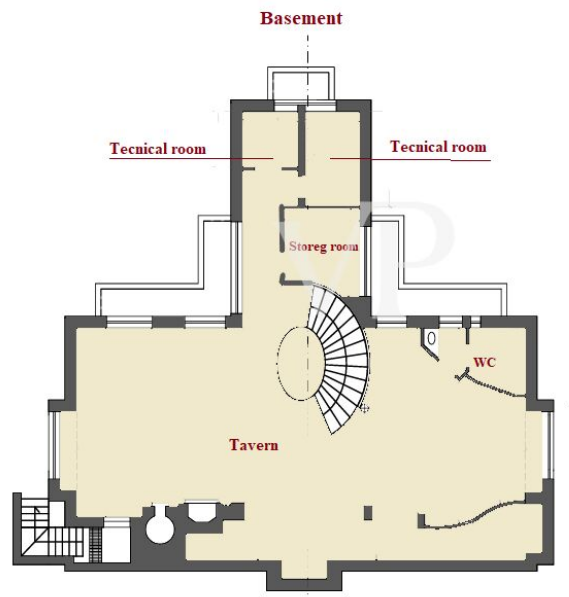

Die Immobilie

Objektnummer: IT252942658 - 55049 Torre Del Lago Puccini - Viareggio

Grundrisse

FIRST FLOOR

FIRST FLOOR

GROUND FLOOR

Dieser Grundriss ist nicht maßstabsgetreu. Die Unterlagen wurden uns vom Auftraggeber zur Verfügung gestellt. Aus diesem Grund können wir nicht für die Richtigkeit der Angaben garantieren.

Das Untergeschoss besteht aus einem großen offenen Raum, in dem sich eine Küche mit Kamin und Holzofen, ein Essbereich Holzofen, Essecke, Billardzimmer und ein Badezimmer.

Der erste Stock besteht aus vier Schlafzimmern, von denen das Hauptschlafzimmer mit begehbarem Kleiderschrank und eigenem Bad ausgestattet ist.