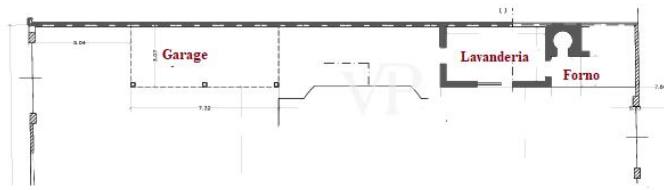

Die Immobilie

Objektnummer: IT252942658 - 55049 Torre Del Lago Puccini - Viareggio

Grundrisse

FIRST FLOOR

FIRST FLOOR

GROUND FLOOR

Dieser Grundriss ist nicht maßstabsgetreu. Die Unterlagen wurden uns vom Auftraggeber zur Verfügung gestellt. Aus diesem Grund können wir nicht für die Richtigkeit der Angaben garantieren.