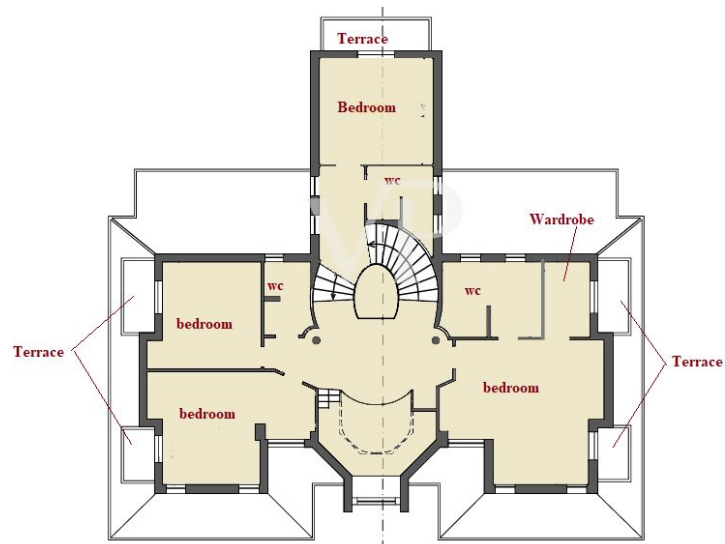

Die Immobilie

Objektnummer: IT252942658 - 55049 Torre Del Lago Puccini - Viareggio

Grundrisse

FIRST FLOOR

FIRST FLOOR

GROUND FLOOR

Dieser Grundriss ist nicht maßstabsgetreu. Die Unterlagen wurden uns vom Auftraggeber zur Verfügung gestellt. Aus diesem Grund können wir nicht für die Richtigkeit der Angaben garantieren.

Das Untergeschoss besteht aus einem großen offenen Raum, in dem sich eine Küche mit Kamin und Holzofen, ein Essbereich Holzofen, Essecke, Billardzimmer und ein Badezimmer.

Der erste Stock besteht aus vier Schlafzimmern, von denen das Hauptschlafzimmer mit begehbarem Kleiderschrank und eigenem Bad ausgestattet ist.