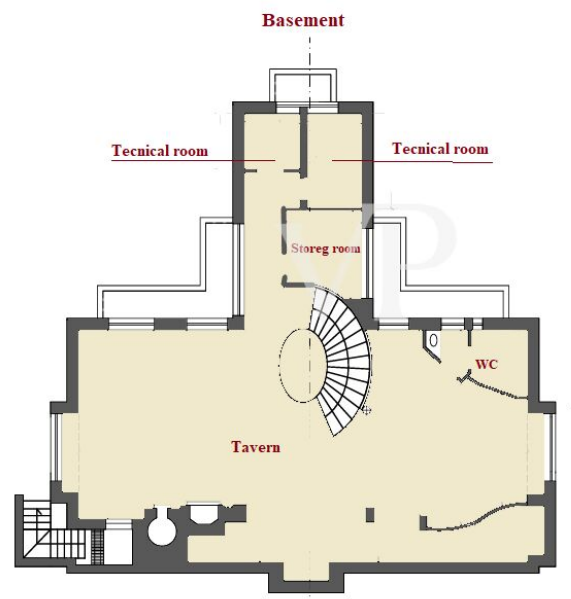

Die Immobilie

Objektnummer: IT252942658 - 55049 Torre Del Lago Puccini - Viareggio

Grundrisse

FIRST FLOOR

FIRST FLOOR

GROUND FLOOR

Dieser Grundriss ist nicht maßstabsgetreu. Die Unterlagen wurden uns vom Auftraggeber zur Verfügung gestellt. Aus diesem Grund können wir nicht für die Richtigkeit der Angaben garantieren.