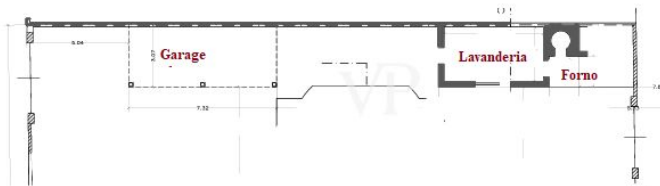

Die Immobilie

Objektnummer: IT252942658 - 55049 Torre Del Lago Puccini - Viareggio

Grundrisse

FIRST FLOOR

FIRST FLOOR

GROUND FLOOR

Dieser Grundriss ist nicht maßstabsgetreu. Die Unterlagen wurden uns vom Auftraggeber zur Verfügung gestellt. Aus diesem Grund können wir nicht für die Richtigkeit der Angaben garantieren.