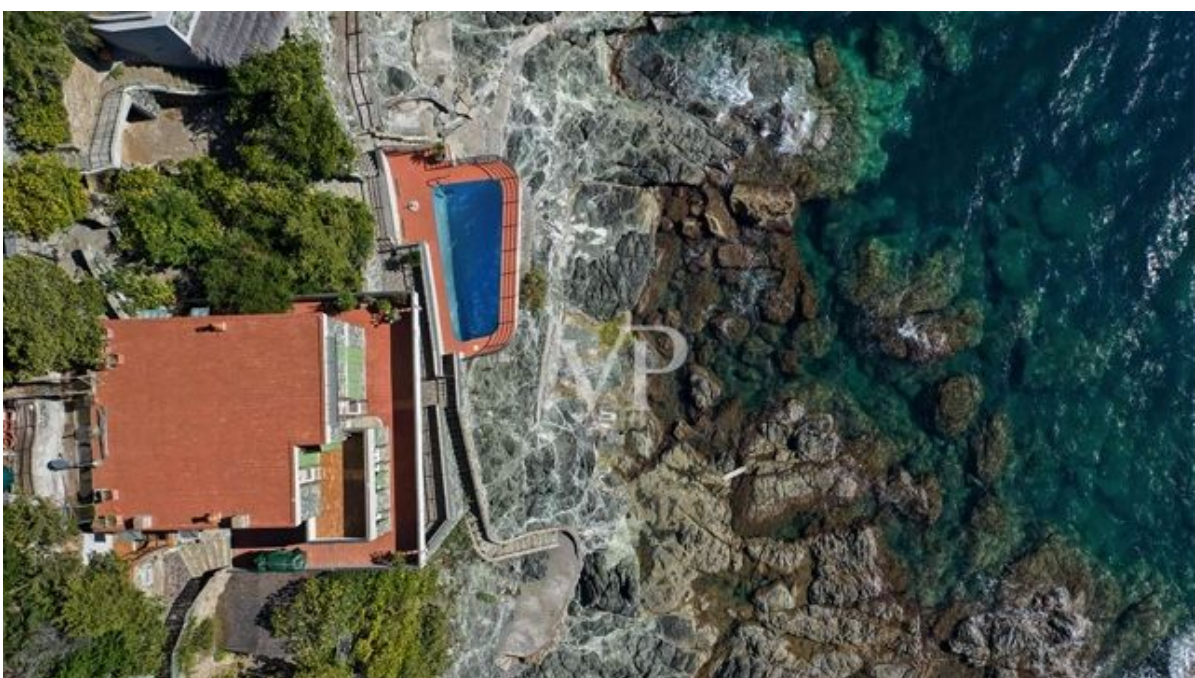

Objektnummer: IT254151927 - 57016 Rosignano Marittimo - Toscana

Die Immobilie