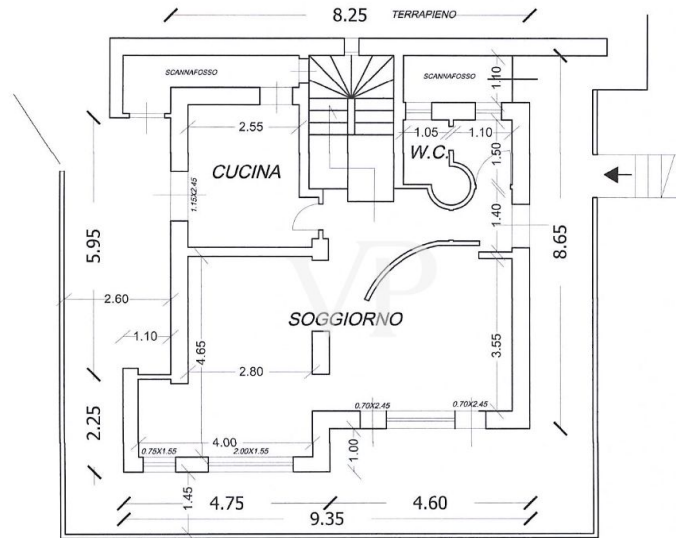

Die Immobilie

Objektnummer: IT254151927 - 57016 Rosignano Marittimo - Toscana

Grundrisse

PIANTA PIANO SEMINTERRATO

PIANTA PIANO TERRA

PIANTA PIANO TERRA

PIANTA PIANO PRIMO

Dieser Grundriss ist nicht maßstabsgetreu. Die Unterlagen wurden uns vom Auftraggeber zur Verfügung gestellt. Aus diesem Grund können wir nicht für die Richtigkeit der Angaben garantieren.