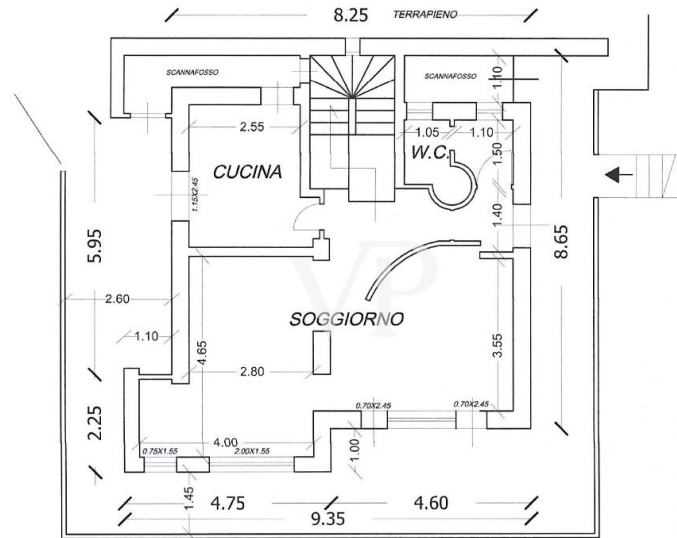

Die Immobilie

Objektnummer: IT254151927 - 57016 Rosignano Marittimo - Toscana

Grundrisse

PIANTA PIANO SEMINTERRATO

PIANTA PIANO TERRA

PIANTA PIANO TERRA

PIANTA PIANO PRIMO

Dieser Grundriss ist nicht maßstabsgetreu. Die Unterlagen wurden uns vom Auftraggeber zur Verfügung gestellt. Aus diesem Grund können wir nicht für die Richtigkeit der Angaben garantieren.