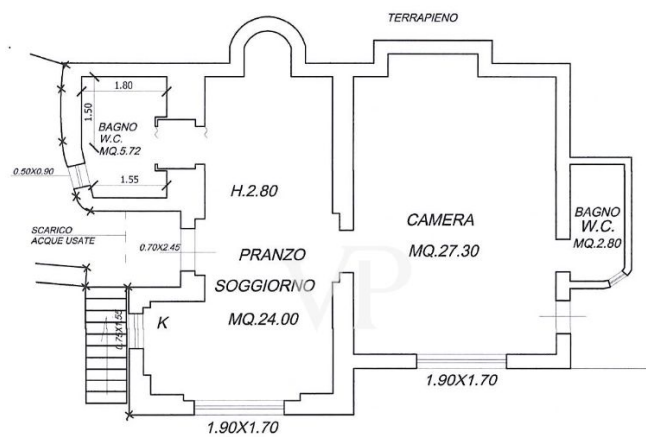

Die Immobilie

Objektnummer: IT254151927 - 57016 Rosignano Marittimo - Toscana

Grundrisse

PIANTA PIANO SEMINTERRATO

PIANTA PIANO TERRA

PIANTA PIANO TERRA

PIANTA PIANO PRIMO

Dieser Grundriss ist nicht maßstabsgetreu. Die Unterlagen wurden uns vom Auftraggeber zur Verfügung gestellt. Aus diesem Grund können wir nicht für die Richtigkeit der Angaben garantieren.