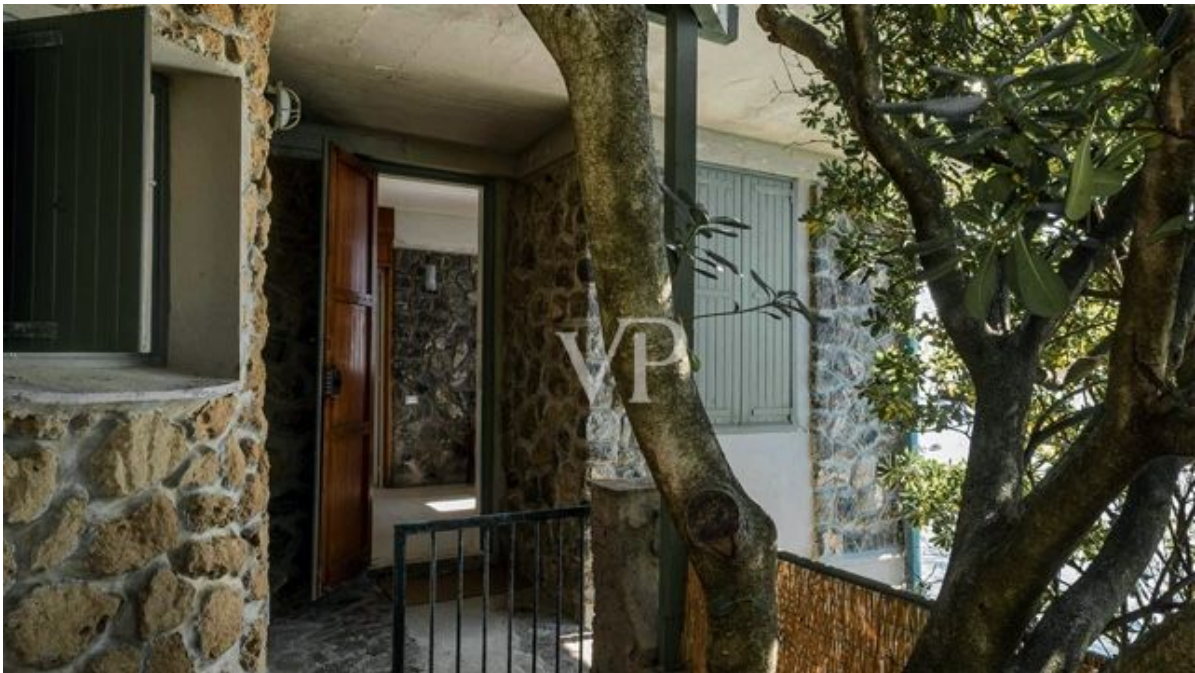

Objektnummer: IT254151927 - 57016 Rosignano Marittimo - Toscana

Die Immobilie