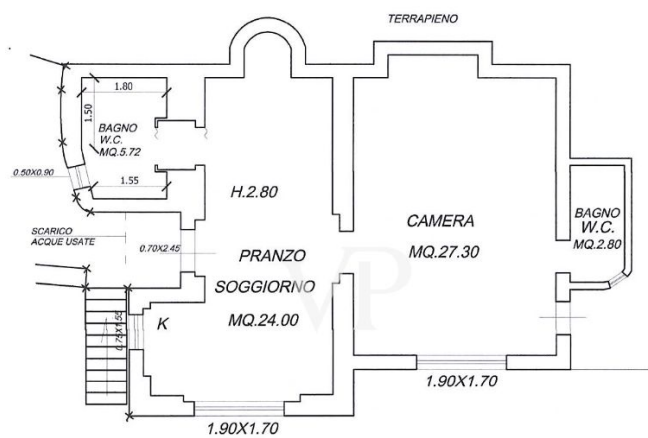

Die Immobilie

Objektnummer: IT254151927 - 57016 Rosignano Marittimo - Toscana

Grundrisse

PIANTA PIANO SEMINTERRATO

PIANTA PIANO TERRA

PIANTA PIANO TERRA

PIANTA PIANO PRIMO

Dieser Grundriss ist nicht maßstabsgetreu. Die Unterlagen wurden uns vom Auftraggeber zur Verfügung gestellt. Aus diesem Grund können wir nicht für die Richtigkeit der Angaben garantieren.