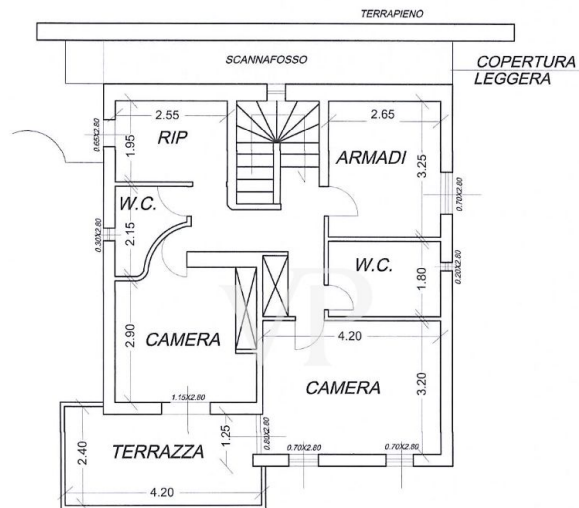

Die Immobilie

Objektnummer: IT254151927 - 57016 Rosignano Marittimo - Toscana

Grundrisse

PIANTA PIANO SEMINTERRATO

PIANTA PIANO TERRA

PIANTA PIANO TERRA

PIANTA PIANO PRIMO

Dieser Grundriss ist nicht maßstabsgetreu. Die Unterlagen wurden uns vom Auftraggeber zur Verfügung gestellt. Aus diesem Grund können wir nicht für die Richtigkeit der Angaben garantieren.