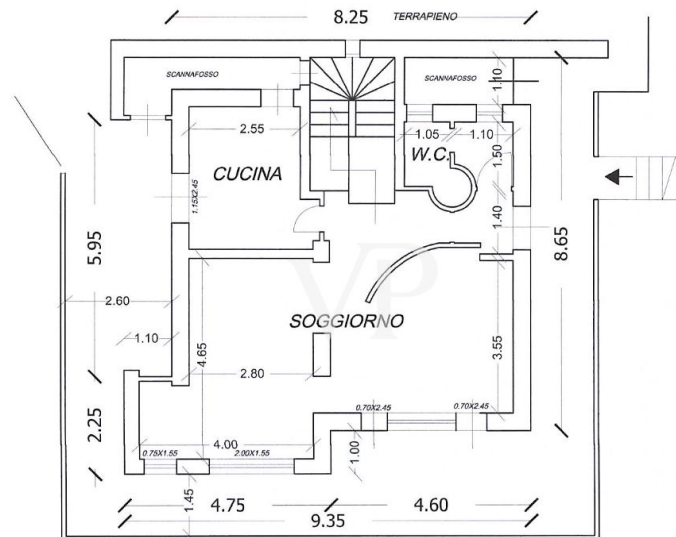

Die Immobilie

Objektnummer: IT254151927 - 57016 Rosignano Marittimo - Toscana

Grundrisse

PIANTA PIANO SEMINTERRATO

PIANTA PIANO TERRA

PIANTA PIANO TERRA

PIANTA PIANO PRIMO

Dieser Grundriss ist nicht maßstabsgetreu. Die Unterlagen wurden uns vom Auftraggeber zur Verfügung gestellt. Aus diesem Grund können wir nicht für die Richtigkeit der Angaben garantieren.