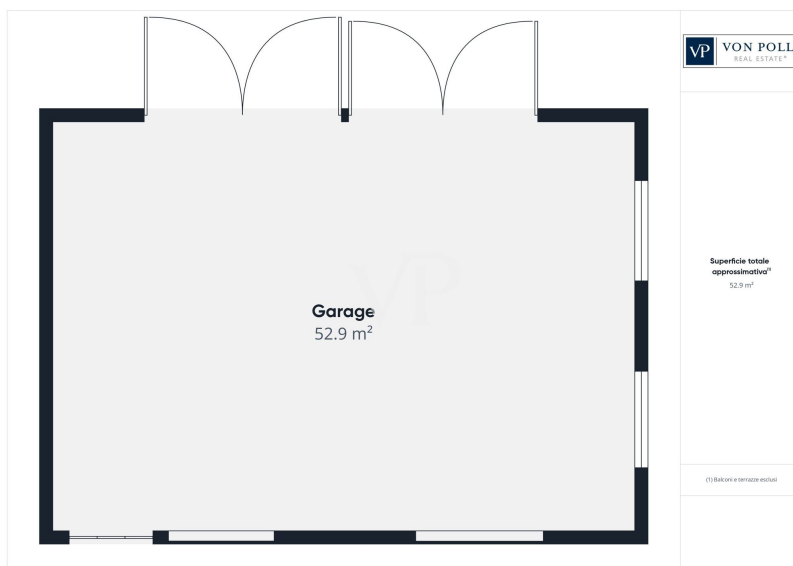

Dieser Grundriss ist nicht maßstabsgetreu. Die Unterlagen wurden uns vom Auftraggeber zur Verfügung gestellt. Aus diesem Grund können wir nicht für die Richtigkeit der Angaben garantieren.