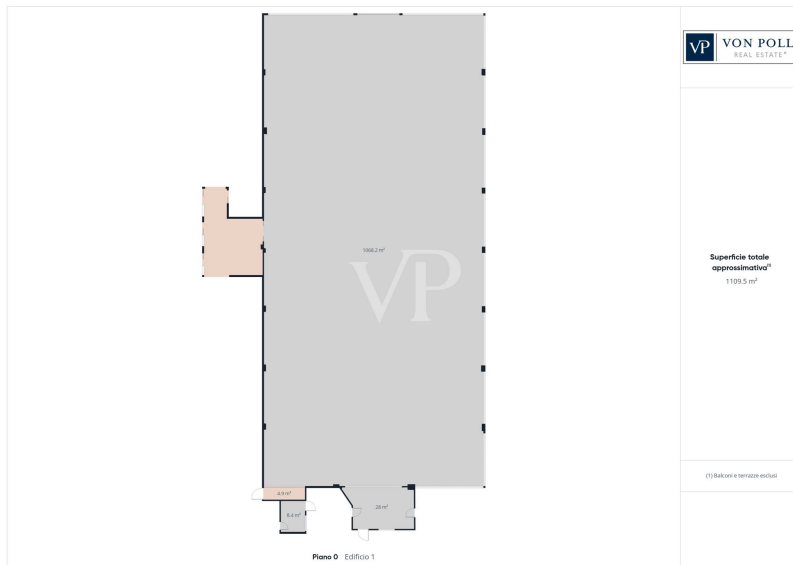

Dieser Grundriss ist nicht maßstabsgetreu. Die Unterlagen wurden uns vom Auftraggeber zur Verfügung gestellt. Aus diesem Grund können wir nicht für die Richtigkeit der Angaben garantieren.