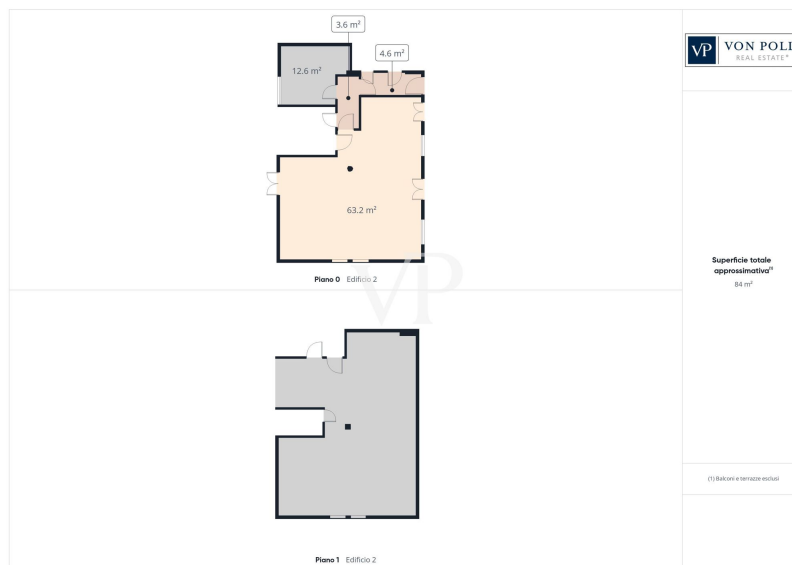

Objektnummer: IT242941317 - 10040 Val Della Torre - Piemonte

Grundrisse