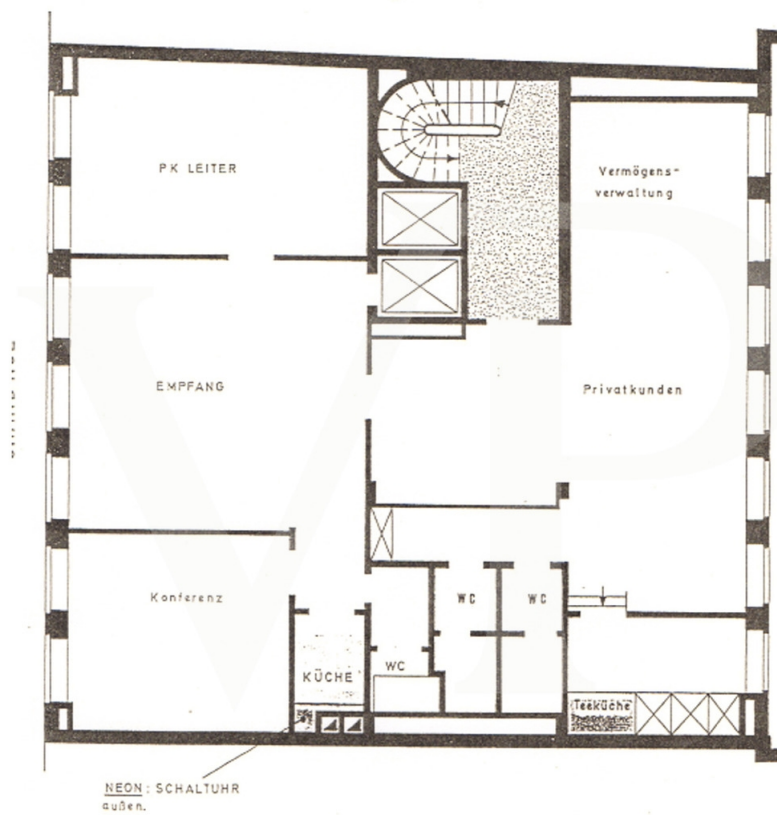

Objektnummer: LU171933342 - L-1660 Luxembourg-Centre

Auf einen Blick

Objektnummer	LU171933342
Bezugsfrei ab	13.07.2017

Mietpreis	Auf Anfrage
Büro/Praxen	Bürofläche
Provision	Honoraire à la charge du propriétaire
Gesamtfläche	ca. 219 m²
Bauweise	Fertigteile
Vermietbare Fläche	ca. 219 m²

Objektnummer: LU171933342 - L-1660 Luxembourg-Centre

Grundrisse

2 Etage 02

Dieser Grundriss ist nicht maßstabsgetreu. Die Unterlagen wurden uns vom Auftraggeber zur Verfügung gestellt. Aus diesem Grund können wir nicht für die Richtigkeit der Angaben garantieren.