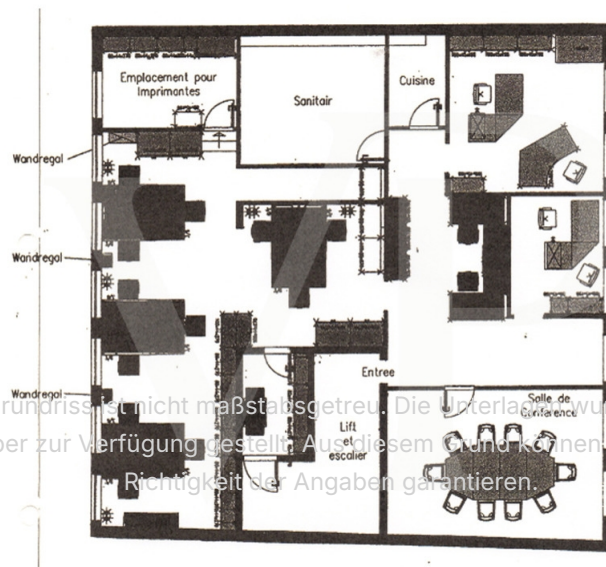

Objektnummer: LU171933342 - L-1660 Luxembourg-Centre

Auf einen Blick

Objektnummer	LU171933342
Bezugsfrei ab	13.07.2017

Mietpreis	Auf Anfrage
Büro/Praxen	Bürofläche
Provision	Honoraire à la charge du propriétaire
Gesamtfläche	ca. 219 m²
Bauweise	Fertigteile
Vermietbare Fläche	ca. 219 m²

Objektnummer: LU171933342 - L-1660 Luxembourg-Centre

Grundrisse

2 Etage 02

Dieser Grundriss ist nicht maßstabsgetreu. Die Unterlagen wurden uns vom Auftraggeber zur Verfügung gestellt. Aus diesem Grund können wir nicht für die Richtigkeit der Angaben garantieren.