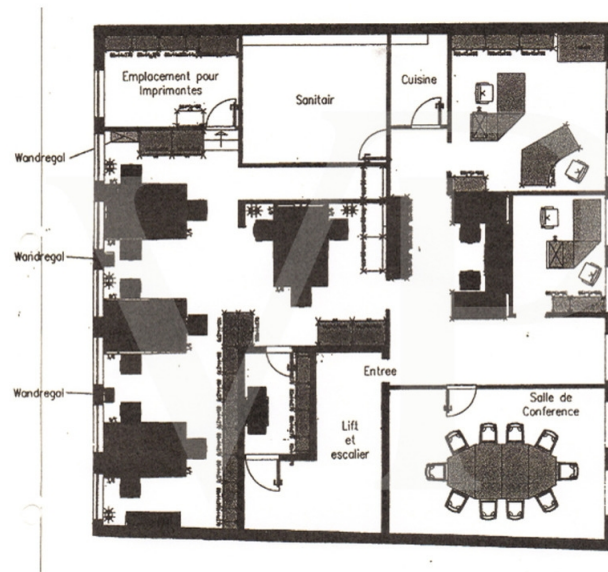

Objektnummer: LU171933342 - L-1660 Luxembourg-Centre

Auf einen Blick

Objektnummer	LU171933342
Bezugsfrei ab	13.07.2017

Mietpreis	Auf Anfrage
Büro/Praxen	Bürofläche
Provision	Honoraire à la charge du propriétaire
Gesamtfläche	ca. 219 m²
Bauweise	Fertigteile
Vermietbare Fläche	ca. 219 m²

Objektnummer: LU171933342 - L-1660 Luxembourg-Centre

Grundrisse

2 Etage 02

Dieser Grundriss ist nicht maßstabsgetreu. Die Unterlagen wurden uns vom Auftraggeber zur Verfügung gestellt. Aus diesem Grund können wir nicht für die Richtigkeit der Angaben garantieren.