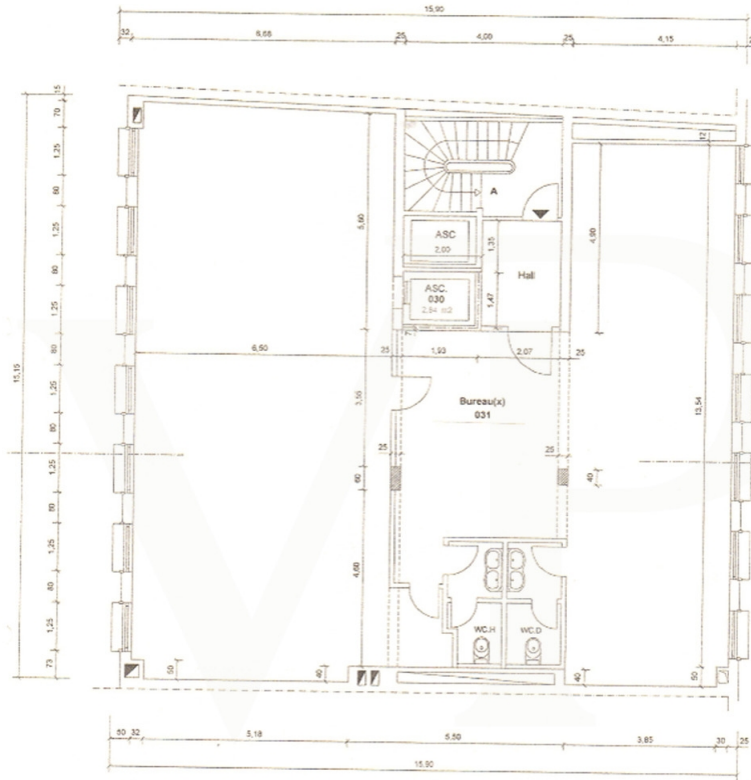

Objektnummer: LU171933342 - L-1660 Luxembourg-Centre

Auf einen Blick

Objektnummer	LU171933342
Bezugsfrei ab	13.07.2017

Mietpreis	Auf Anfrage
Büro/Praxen	Bürofläche
Provision	Honoraire à la charge du propriétaire
Gesamtfläche	ca. 219 m²
Bauweise	Fertigteile
Vermietbare Fläche	ca. 219 m²

Objektnummer: LU171933342 - L-1660 Luxembourg-Centre

Grundrisse

2 Etage 02

Dieser Grundriss ist nicht maßstabsgetreu. Die Unterlagen wurden uns vom Auftraggeber zur Verfügung gestellt. Aus diesem Grund können wir nicht für die Richtigkeit der Angaben garantieren.