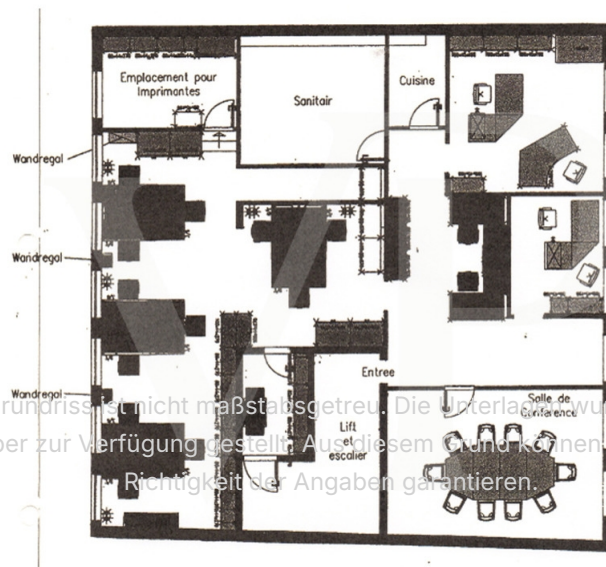

Objektnummer: LU171933342 - L-1660 Luxembourg-Centre

Auf einen Blick

Objektnummer	LU171933342
Bezugsfrei ab	13.07.2017

Mietpreis	Auf Anfrage
Büro/Praxen	Bürofläche
Provision	Honoraire à la charge du propriétaire
Gesamtfläche	ca. 219 m²
Bauweise	Fertigteile
Vermietbare Fläche	ca. 219 m²
Bürofläche	ca. 219 m²

Objektnummer: LU171933342 - L-1660 Luxembourg-Centre

Grundrisse

2 Etage 02

Dieser Grundriss ist nicht maßstabsgetreu. Die Unterlagen wurden uns vom Auftraggeber zur Verfügung gestellt. Aus diesem Grund können wir nicht für die Richtigkeit der Angaben garantieren.