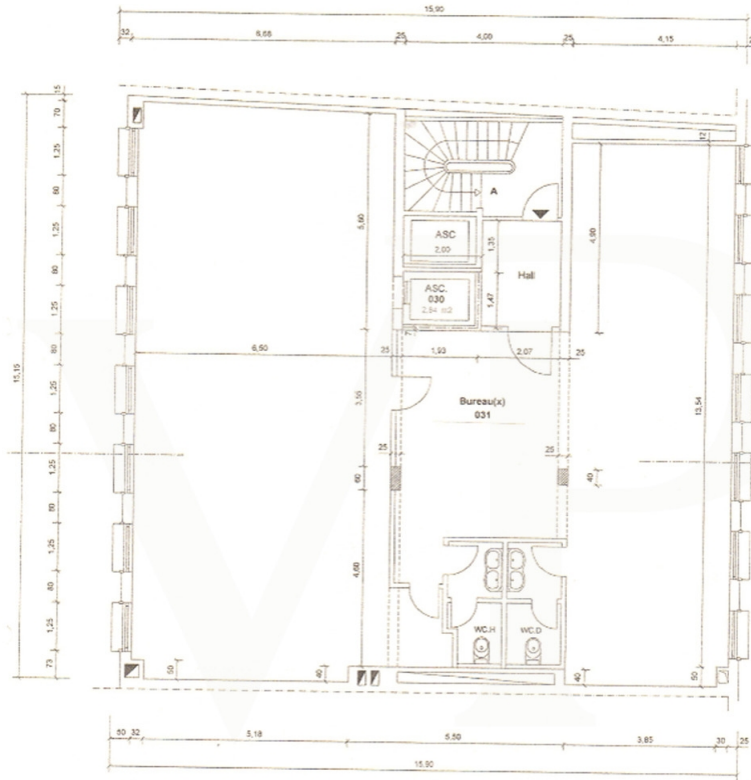

Objektnummer: LU171933342 - L-1660 Luxembourg-Centre

Auf einen Blick

Objektnummer	LU171933342	Mietpreis	Auf Anfrage
Bezugsfrei ab	13.07.2017	Büro/Praxen	Bürofläche
		Provision	Honoraire à la charge du propriétaire
		Gesamtfläche	ca. 219 m ²
		Bauweise	Fertigteile
		Vermietbare Fläche	ca. 219 m ²

Objektnummer: LU171933342 - L-1660 Luxembourg-Centre

Grundrisse

2 Etage 02

2 Etage 02

Dieser Grundriss ist nicht maßstabsgetreu. Die Unterlagen wurden uns vom Auftraggeber zur Verfügung gestellt. Aus diesem Grund können wir nicht für die Richtigkeit der Angaben garantieren.