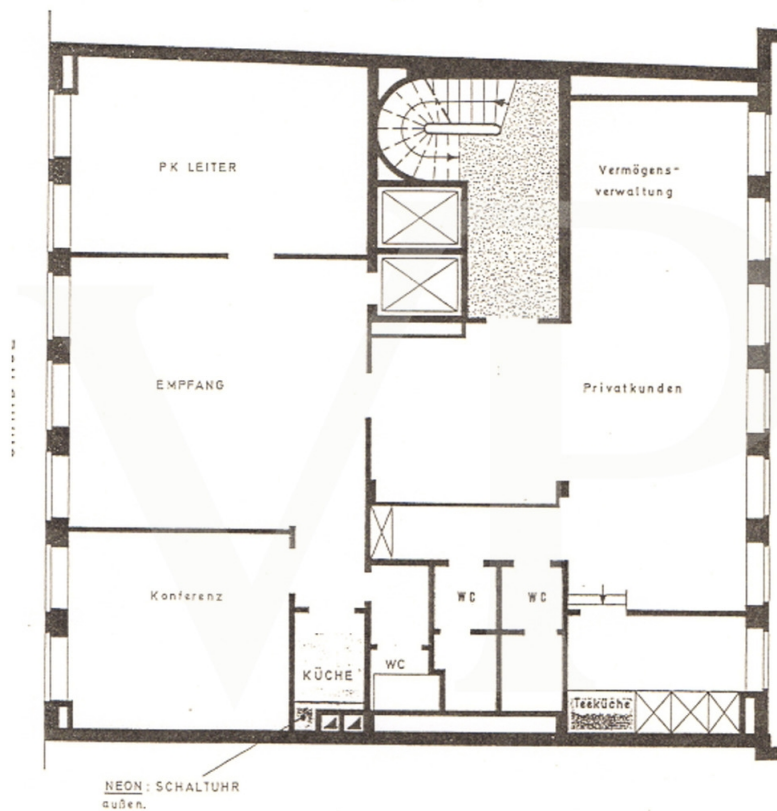

Luxembourg-Centre

Bureau Hyper centre à louer

Objektnummer: LU171933342

MIETPREIS: 0 EUR

Objektnummer: LU171933342 - L-1660 Luxembourg-Centre

- Auf einen Blick
- Die Immobilie
- Grundrisse
- Ansprechpartner

Objektnummer: LU171933342 - L-1660 Luxembourg-Centre

Auf einen Blick

Objektnummer	LU171933342	Mietpreis	Auf Anfrage
Bezugsfrei ab	13.07.2017	Büro/Praxen	Bürofläche
		Provision	Honoraire à la charge du propriétaire
		Gesamtfläche	ca. 219 m ²
		Bauweise	Fertigteile
		Vermietbare Fläche	ca. 219 m ²

Objektnummer: LU171933342 - L-1660 Luxembourg-Centre

Grundrisse

2 Etage 02

2 Etage 02

Dieser Grundriss ist nicht maßstabsgetreu. Die Unterlagen wurden uns vom Auftraggeber zur Verfügung gestellt. Aus diesem Grund können wir nicht für die Richtigkeit der Angaben garantieren.