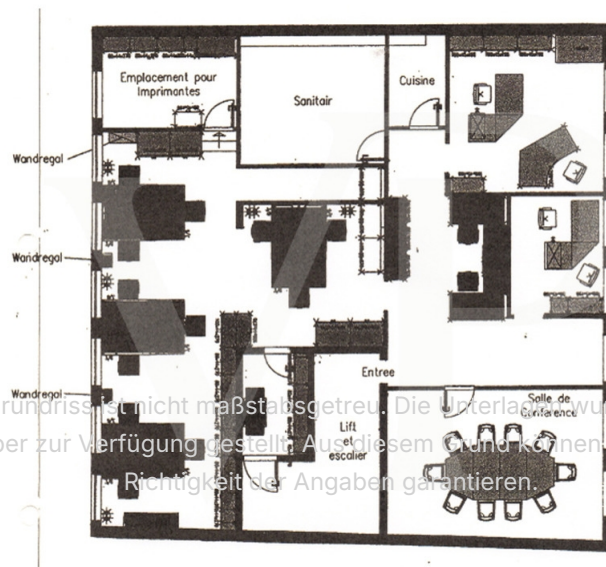

Objektnummer: LU171933342 - L-1660 Luxembourg-Centre

Auf einen Blick

Objektnummer	LU171933342	Mietpreis	Auf Anfrage
Bezugsfrei ab	13.07.2017	Büro/Praxen	Bürofläche
		Provision	Honoraire à la charge du propriétaire
		Gesamtfläche	ca. 219 m ²
		Bauweise	Fertigteile
		Vermietbare Fläche	ca. 219 m ²

Objektnummer: LU171933342 - L-1660 Luxembourg-Centre

Grundrisse

2 Etage 02

2 Etage 02

Dieser Grundriss ist nicht maßstabsgetreu. Die Unterlagen wurden uns vom Auftraggeber zur Verfügung gestellt. Aus diesem Grund können wir nicht für die Richtigkeit der Angaben garantieren.