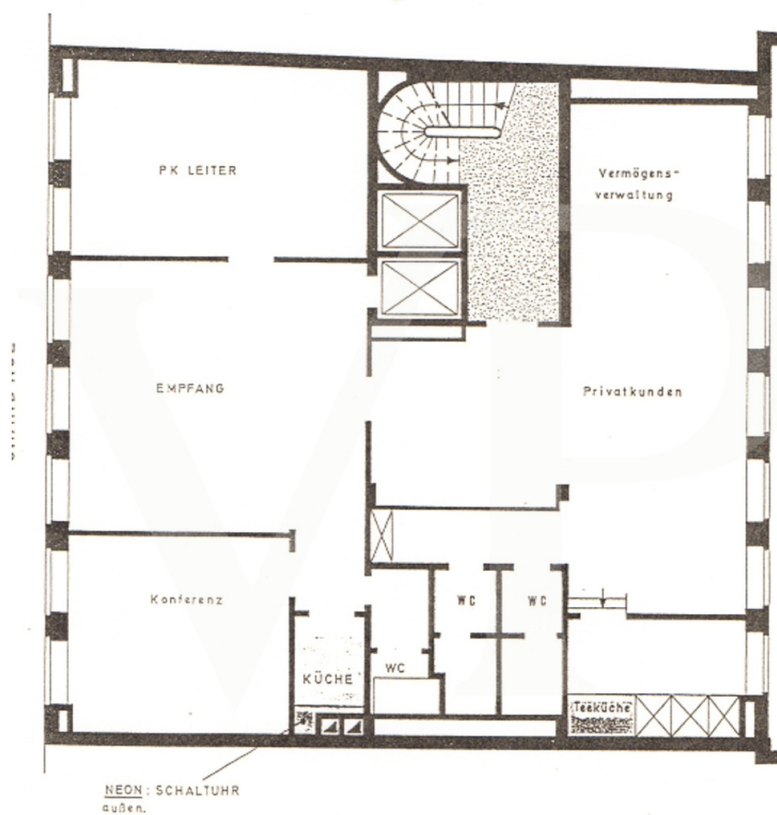

Objektnummer: LU171933342 - L-1660 Luxembourg-Centre

Auf einen Blick

Objektnummer	LU171933342
Bezugsfrei ab	13.07.2017

Mietpreis	Auf Anfrage
Büro/Praxen	Bürofläche
Provision	Honoraire à la charge du propriétaire
Gesamtfläche	ca. 219 m²
Bauweise	Fertigteile
Vermietbare Fläche	ca. 219 m²
Bürofläche	ca. 219 m²

Objektnummer: LU171933342 - L-1660 Luxembourg-Centre

Grundrisse

2 Etage 02

Dieser Grundriss ist nicht maßstabsgetreu. Die Unterlagen wurden uns vom Auftraggeber zur Verfügung gestellt. Aus diesem Grund können wir nicht für die Richtigkeit der Angaben garantieren.