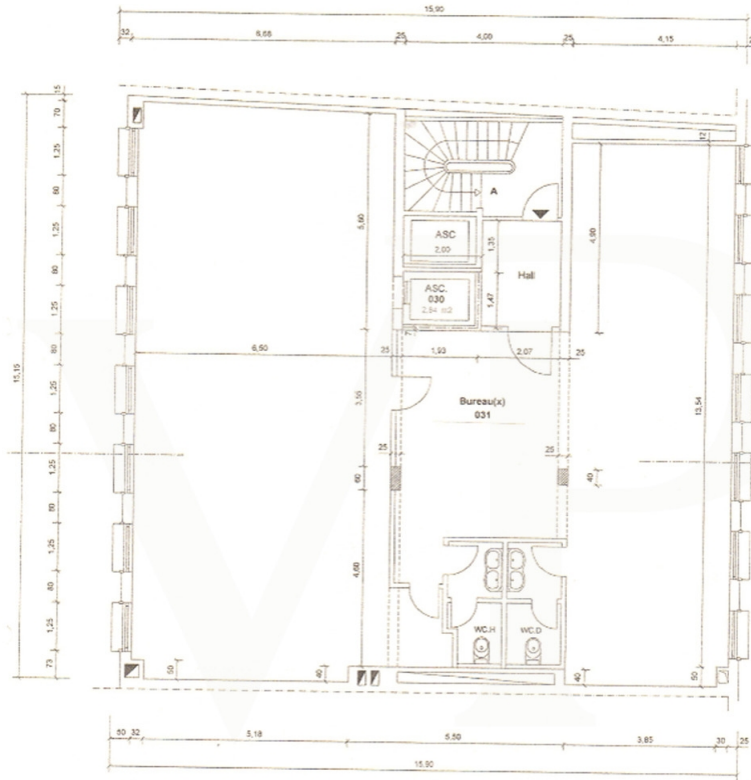

Objektnummer: LU171933342 - L-1660 Luxembourg-Centre

Auf einen Blick

Objektnummer	LU171933342
Bezugsfrei ab	13.07.2017

Mietpreis	Auf Anfrage
Büro/Praxen	Bürofläche
Provision	Honoraire à la charge du propriétaire
Gesamtfläche	ca. 219 m²
Bauweise	Fertigteile
Vermietbare Fläche	ca. 219 m²
Bürofläche	ca. 219 m²

Objektnummer: LU171933342 - L-1660 Luxembourg-Centre

Grundrisse

2 Etage 02

Dieser Grundriss ist nicht maßstabsgetreu. Die Unterlagen wurden uns vom Auftraggeber zur Verfügung gestellt. Aus diesem Grund können wir nicht für die Richtigkeit der Angaben garantieren.