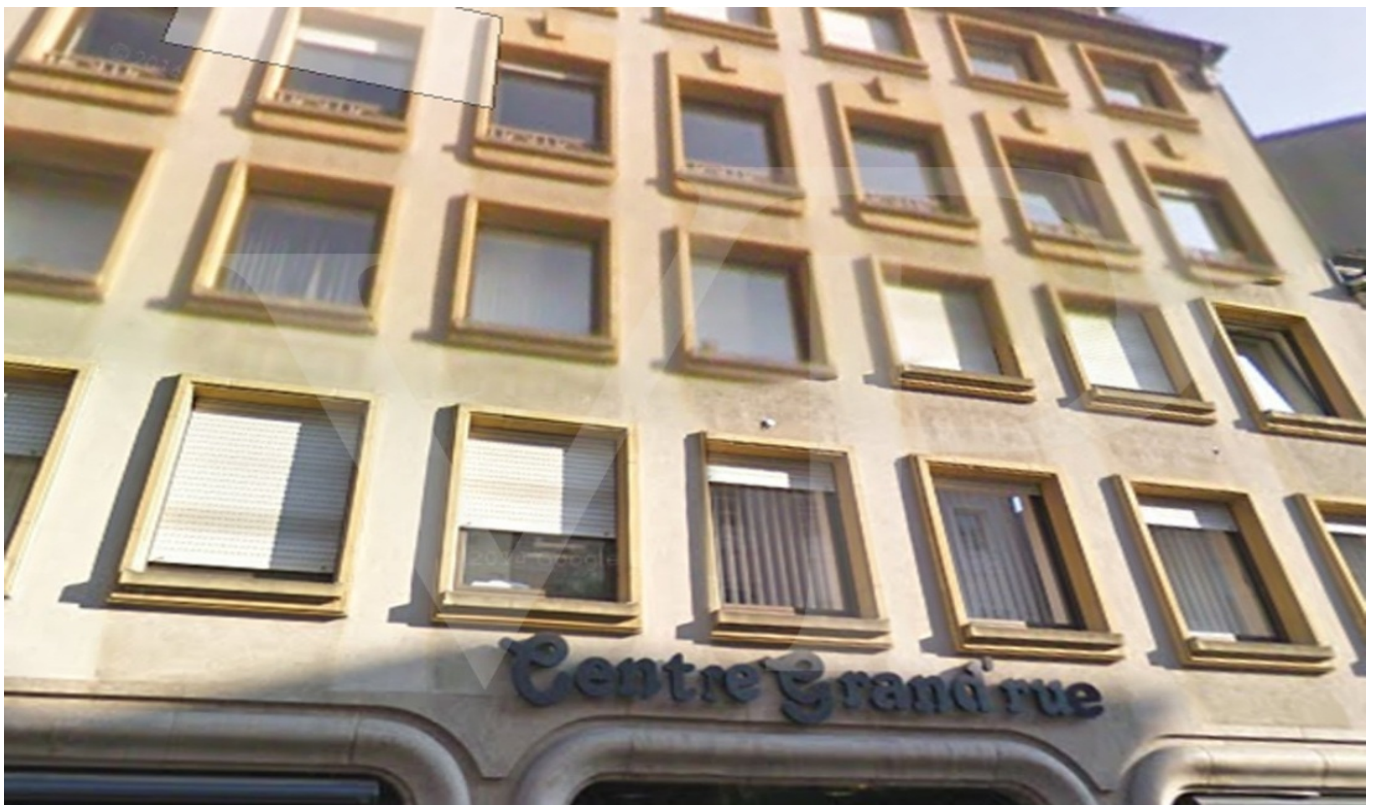

Luxembourg-Centre

Bureau Hyper centre à louer

Objektnummer: LU171933342

MIETPREIS: 0 EUR

Objektnummer: LU171933342 - L-1660 Luxembourg-Centre

- Auf einen Blick
- Die Immobilie
- Grundrisse
- Ansprechpartner

Objektnummer: LU171933342 - L-1660 Luxembourg-Centre

Auf einen Blick

Objektnummer	LU171933342	Mietpreis	Auf Anfrage
Bezugsfrei ab	13.07.2017	Büro/Praxen	Bürofläche
		Provision	Honoraire à la charge du propriétaire
		Gesamtfläche	ca. 219 m ²
		Bauweise	Fertigteile
		Vermietbare Fläche	ca. 219 m ²

Objektnummer: LU171933342 - L-1660 Luxembourg-Centre

Grundrisse

2 Etage 02

2 Etage 02

Dieser Grundriss ist nicht maßstabsgetreu. Die Unterlagen wurden uns vom Auftraggeber zur Verfügung gestellt. Aus diesem Grund können wir nicht für die Richtigkeit der Angaben garantieren.