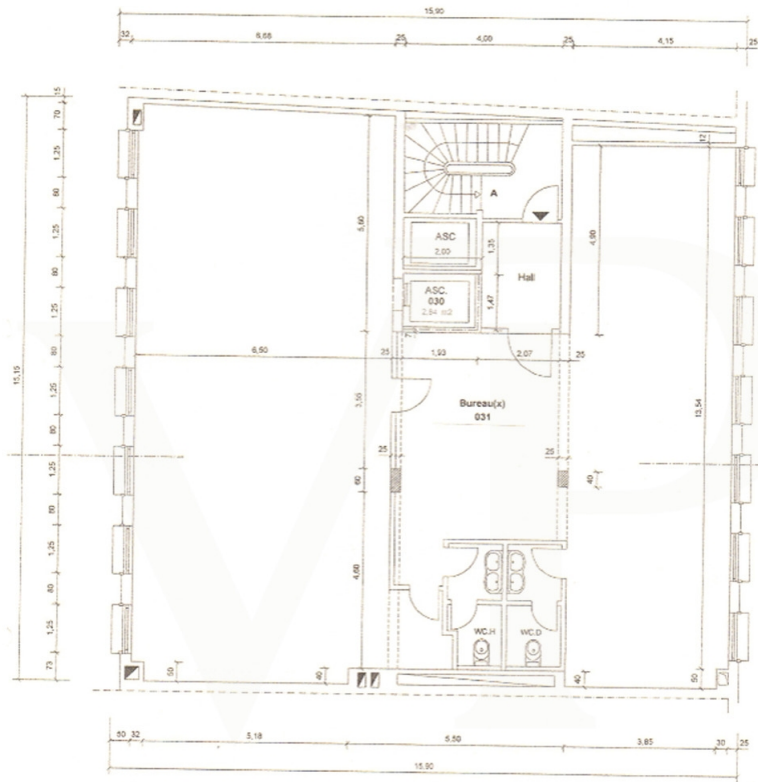

Objektnummer: LU171933342 - L-1660 Luxembourg-Centre

Auf einen Blick

Objektnummer	LU171933342	Mietpreis	Auf Anfrage
Bezugsfrei ab	13.07.2017	Büro/Praxen	Bürofläche
		Provision	Honoraire à la charge du propriétaire
		Gesamtfläche	ca. 219 m ²
		Bauweise	Fertigteile
		Vermietbare Fläche	ca. 219 m ²

Objektnummer: LU171933342 - L-1660 Luxembourg-Centre

Grundrisse

2 Etage 02

2 Etage 02

Dieser Grundriss ist nicht maßstabsgetreu. Die Unterlagen wurden uns vom Auftraggeber zur Verfügung gestellt. Aus diesem Grund können wir nicht für die Richtigkeit der Angaben garantieren.