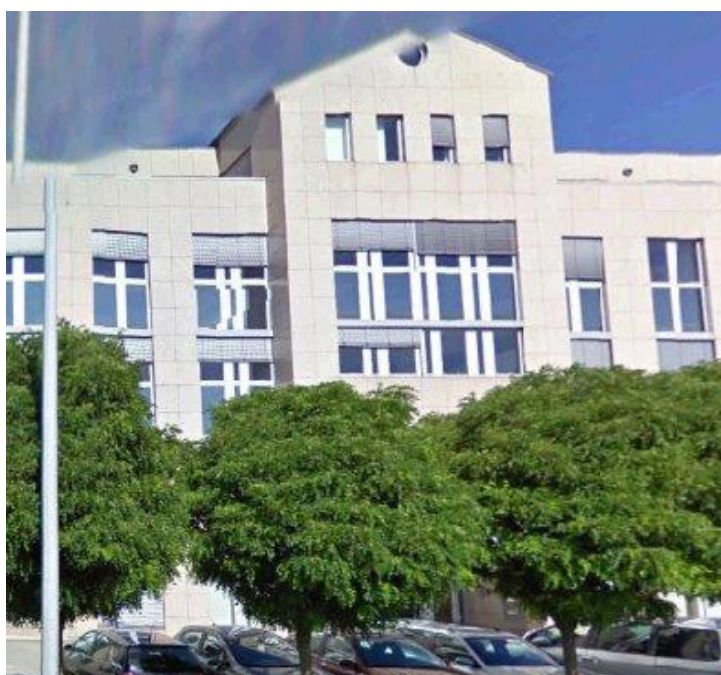

Luxembourg-Centre ville - CBD

Espaces de bureaux à louer

Objektnummer: LU882000154_1

MIETPREIS: 0 EUR

Objektnummer: LU882000154_1 - L-1150 Luxembourg-Centre ville - CBD

- **Auf einen Blick**
- **Die Immobilie**
- **Ein erster Eindruck**
- **Alles zum Standort**
- **Ansprechpartner**

Objektnummer: LU882000154_1 - L-1150 Luxembourg-Centre ville - CBD

Auf einen Blick

Objektnummer	LU882000154_1	Mietpreis	Auf Anfrage
Etage	4	Büro/Praxen	Bürozentrum
Stellplatz	13 x Freiplatz, 150 EUR (Miete), 65 x Tiefgarage, 175 EUR (Miete)	Provisionspflichtig	Ja
		Gesamtfläche	ca. 1.557 m ²

Objektnummer: LU882000154_1 - L-1150 Luxembourg-Centre ville - CBD

Die Immobilie

Objektnummer: LU882000154_1 - L-1150 Luxembourg-Centre ville - CBD

Die Immobilie

Objektnummer: LU882000154_1 - L-1150 Luxembourg-Centre ville - CBD

Ein erster Eindruck

.

Objektnummer: LU882000154_1 - L-1150 Luxembourg-Centre ville - CBD

Alles zum Standort

.

Objektnummer: LU882000154_1 - L-1150 Luxembourg-Centre ville - CBD

Ansprechpartner

Weitere Informationen erhalten Sie über Ihren Ansprechpartner: