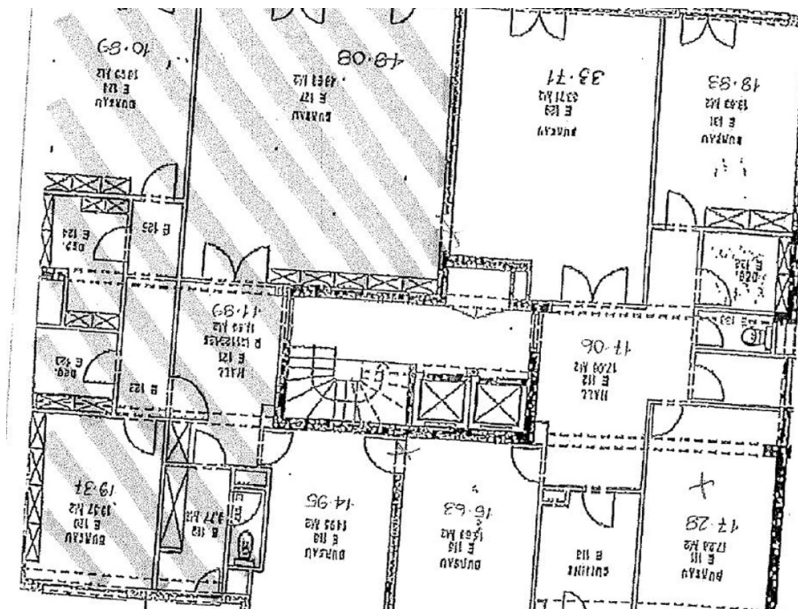

Objektnummer: LU881900127 - L-1724 Luxembourg-centre ville - CBD

Grundrisse

Die hier veröffentlichten Informationen sind ausschließlich zu Informationszwecken und stellen keine Empfehlung dar. Die Unterlage wurde uns vom Auftraggeber zur Verfügung gestellt. Aus diesem Grund können wir nicht für die Richtigkeit der Angaben garantieren.