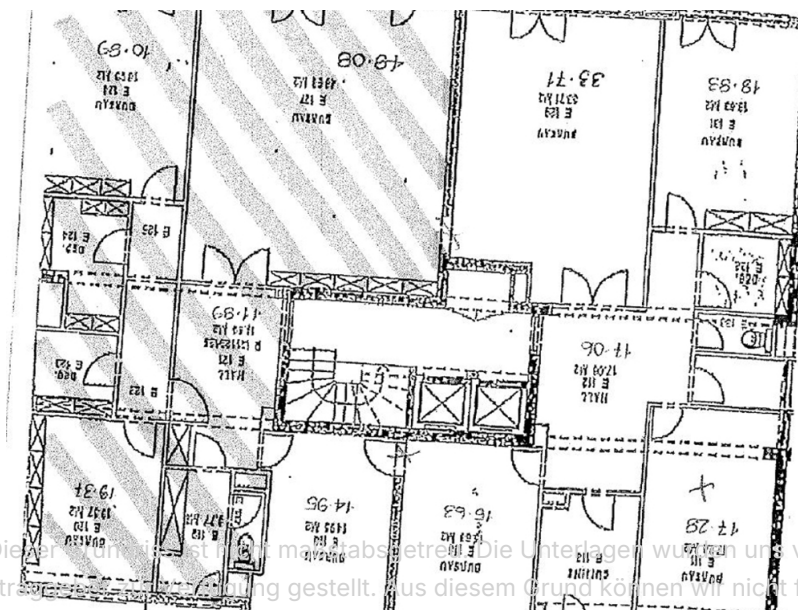

Objektnummer: LU881900127 - L-1724 Luxembourg-centre ville - CBD

Grundrisse

Die hier veröffentlichten Informationen sind ausschließlich zu Informationszwecken und stellen keine Empfehlung dar. Die Unterlage wurde uns vom Auftraggeber zur Verfügung gestellt. Aus diesem Grund können wir nicht für die Richtigkeit der Angaben garantieren.