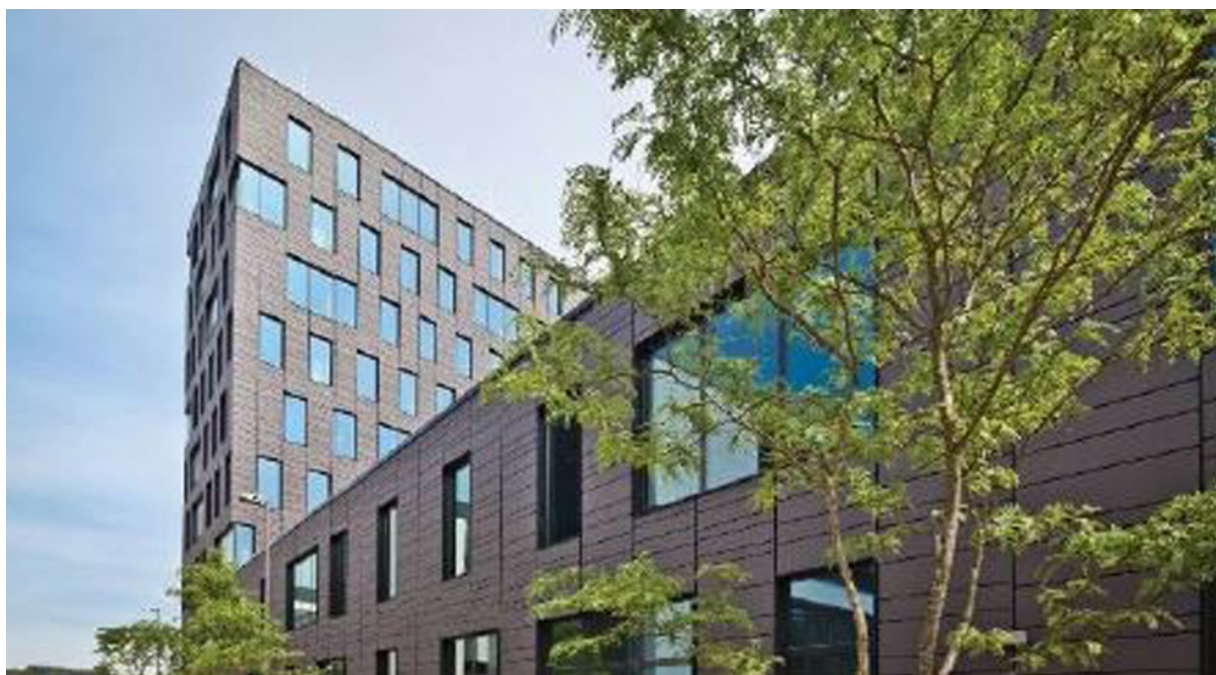

Objektnummer: LU881900105_10 - L-4368 Esch Belval - Esch /Belval

Die Immobilie