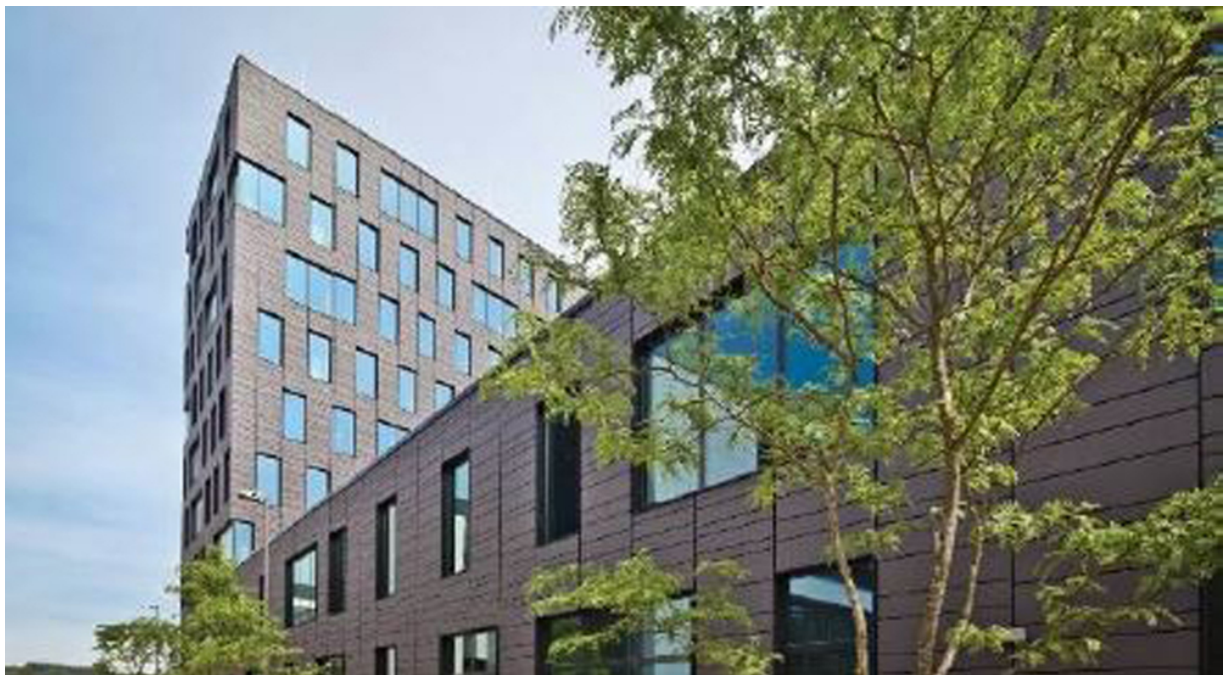

Objektnummer: LU881900105_1 - L-4368 Esch Belval - Esch /Belval

Die Immobilie