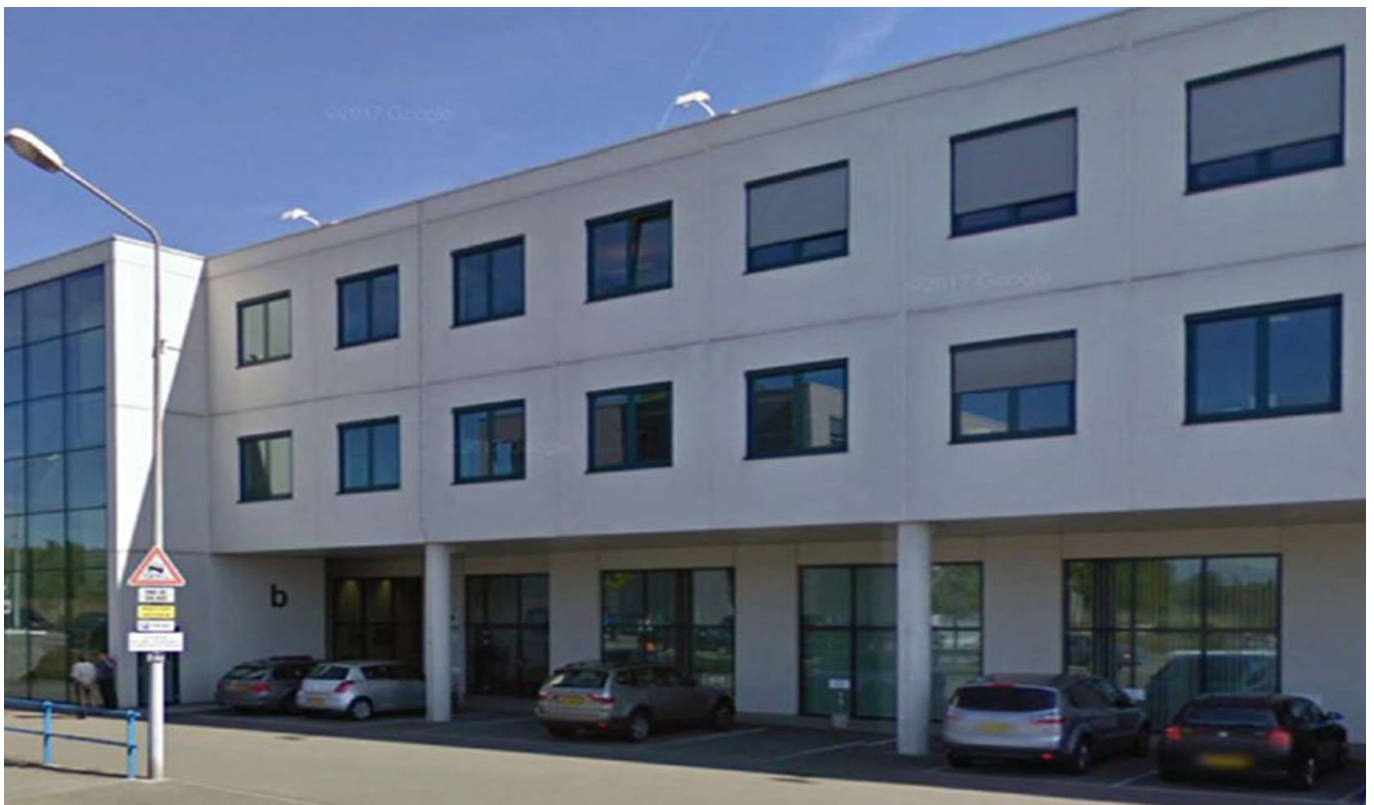

Luxembourg-Merl - Merl Belair

bureaux à louer

Objektnummer: LU881800082_1

MIETPREIS: 0 EUR

Objektnummer: LU881800082_1 - L-1253 Luxembourg-Merl - Merl Belair

- Auf einen Blick
- Die Immobilie
- Ein erster Eindruck
- Ansprechpartner

Objektnummer: LU881800082_1 - L-1253 Luxembourg-Merl - Merl Belair

Auf einen Blick

Objektnummer	LU881800082_1	Mietpreis	Auf Anfrage
Bezugsfrei ab	12.11.2019	Büro/Praxen	Bürozentrum
Etage	2	Provision	Frais facturés au propriétaire
Stellplatz	14 x Freiplatz	Gesamtfläche	ca. 901 m ²

Objektnummer: LU881800082_1 - L-1253 Luxembourg-Merl - Merl Belair

Die Immobilie

Objektnummer: LU881800082_1 - L-1253 Luxembourg-Merl - Merl Belair

Die Immobilie

Objektnummer: LU881800082_1 - L-1253 Luxembourg-Merl - Merl Belair

Ein erster Eindruck

Plateau de bureaux à vendre au deuxième étage, totalement rénové en 2015.

Objektnummer: LU881800082_1 - L-1253 Luxembourg-Merl - Merl Belair

Ansprechpartner

Weitere Informationen erhalten Sie über Ihren Ansprechpartner: