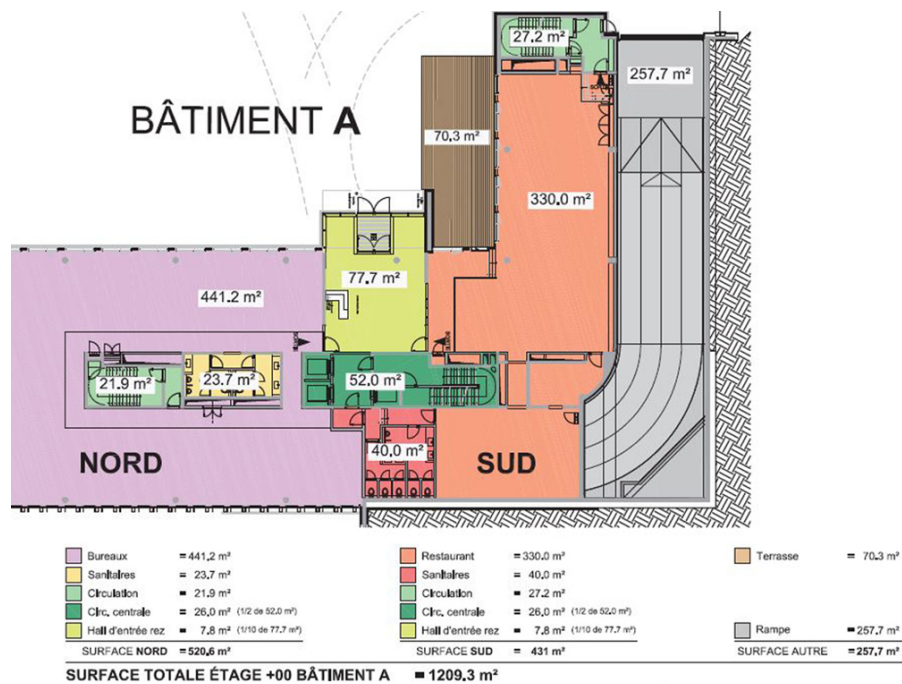

Objektnummer: LU881800079_1 - L-3364 Leudelange - Lux périphérie Sud

Auf einen Blick

Objektnummer	LU881800079_1	Mietpreis	Auf Anfrage
Bezugsfrei ab	04.02.2020	Büro/Praxen	Bürozentrum
		Provision	Honoraire à la charge du propriétaire
		Gesamtfläche	ca. 441 m ²
		Ausstattung	Terrasse

Die Immobilie

Objektnummer: LU881800079_1 - L-3364 Leudelange - Lux périphérie Sud

Die Immobilie

Objektnummer: LU881800079_1 - L-3364 Leudelange - Lux périphérie Sud

Grundrisse

Dieser Grundriss ist nicht maßstabsgetreu. Die Unterlagen wurden uns vom Auftraggeber zur Verfügung gestellt. Aus diesem Grund können wir nicht für die Richtigkeit der Angaben garantieren.

Objektnummer: LU881800079_1 - L-3364 Leudelange - Lux périphérie Sud

Ein erster Eindruck

A proximité des transports en commun et doté d'une accessibilité autoroutière directe, le projet ALTITUDE est la situation idéale pour les entreprises pour lesquelles la mobilité, le confort et l'économique sont des critères fondamentaux à leur expansion. L'immeuble délivre de très belles prestations et les matériaux sont de haute qualité.