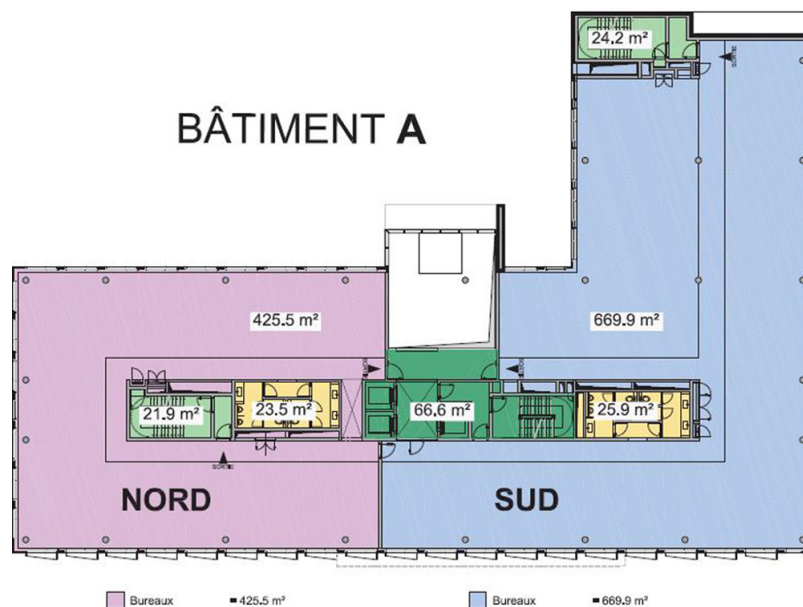

Die Immobilie

Objektnummer: LU881800079_1 - L-3364 Leudelange - Lux périphérie Sud

Die Immobilie

Objektnummer: LU881800079_1 - L-3364 Leudelange - Lux périphérie Sud

Grundrisse

Dieser Grundriss ist nicht maßstabsgetreu. Die Unterlagen wurden uns vom Auftraggeber zur Verfügung gestellt. Aus diesem Grund können wir nicht für die Richtigkeit der Angaben garantieren.

Objektnummer: LU881800079_1 - L-3364 Leudelange - Lux périphérie Sud

Ein erster Eindruck

A proximité des transports en commun et doté d'une accessibilité autoroutière directe, le projet ALTITUDE est la situation idéale pour les entreprises pour lesquelles la mobilité, le confort et l'économique sont des critères fondamentaux à leur expansion. L'immeuble délivre de très belles prestations et les matériaux sont de haute qualité.